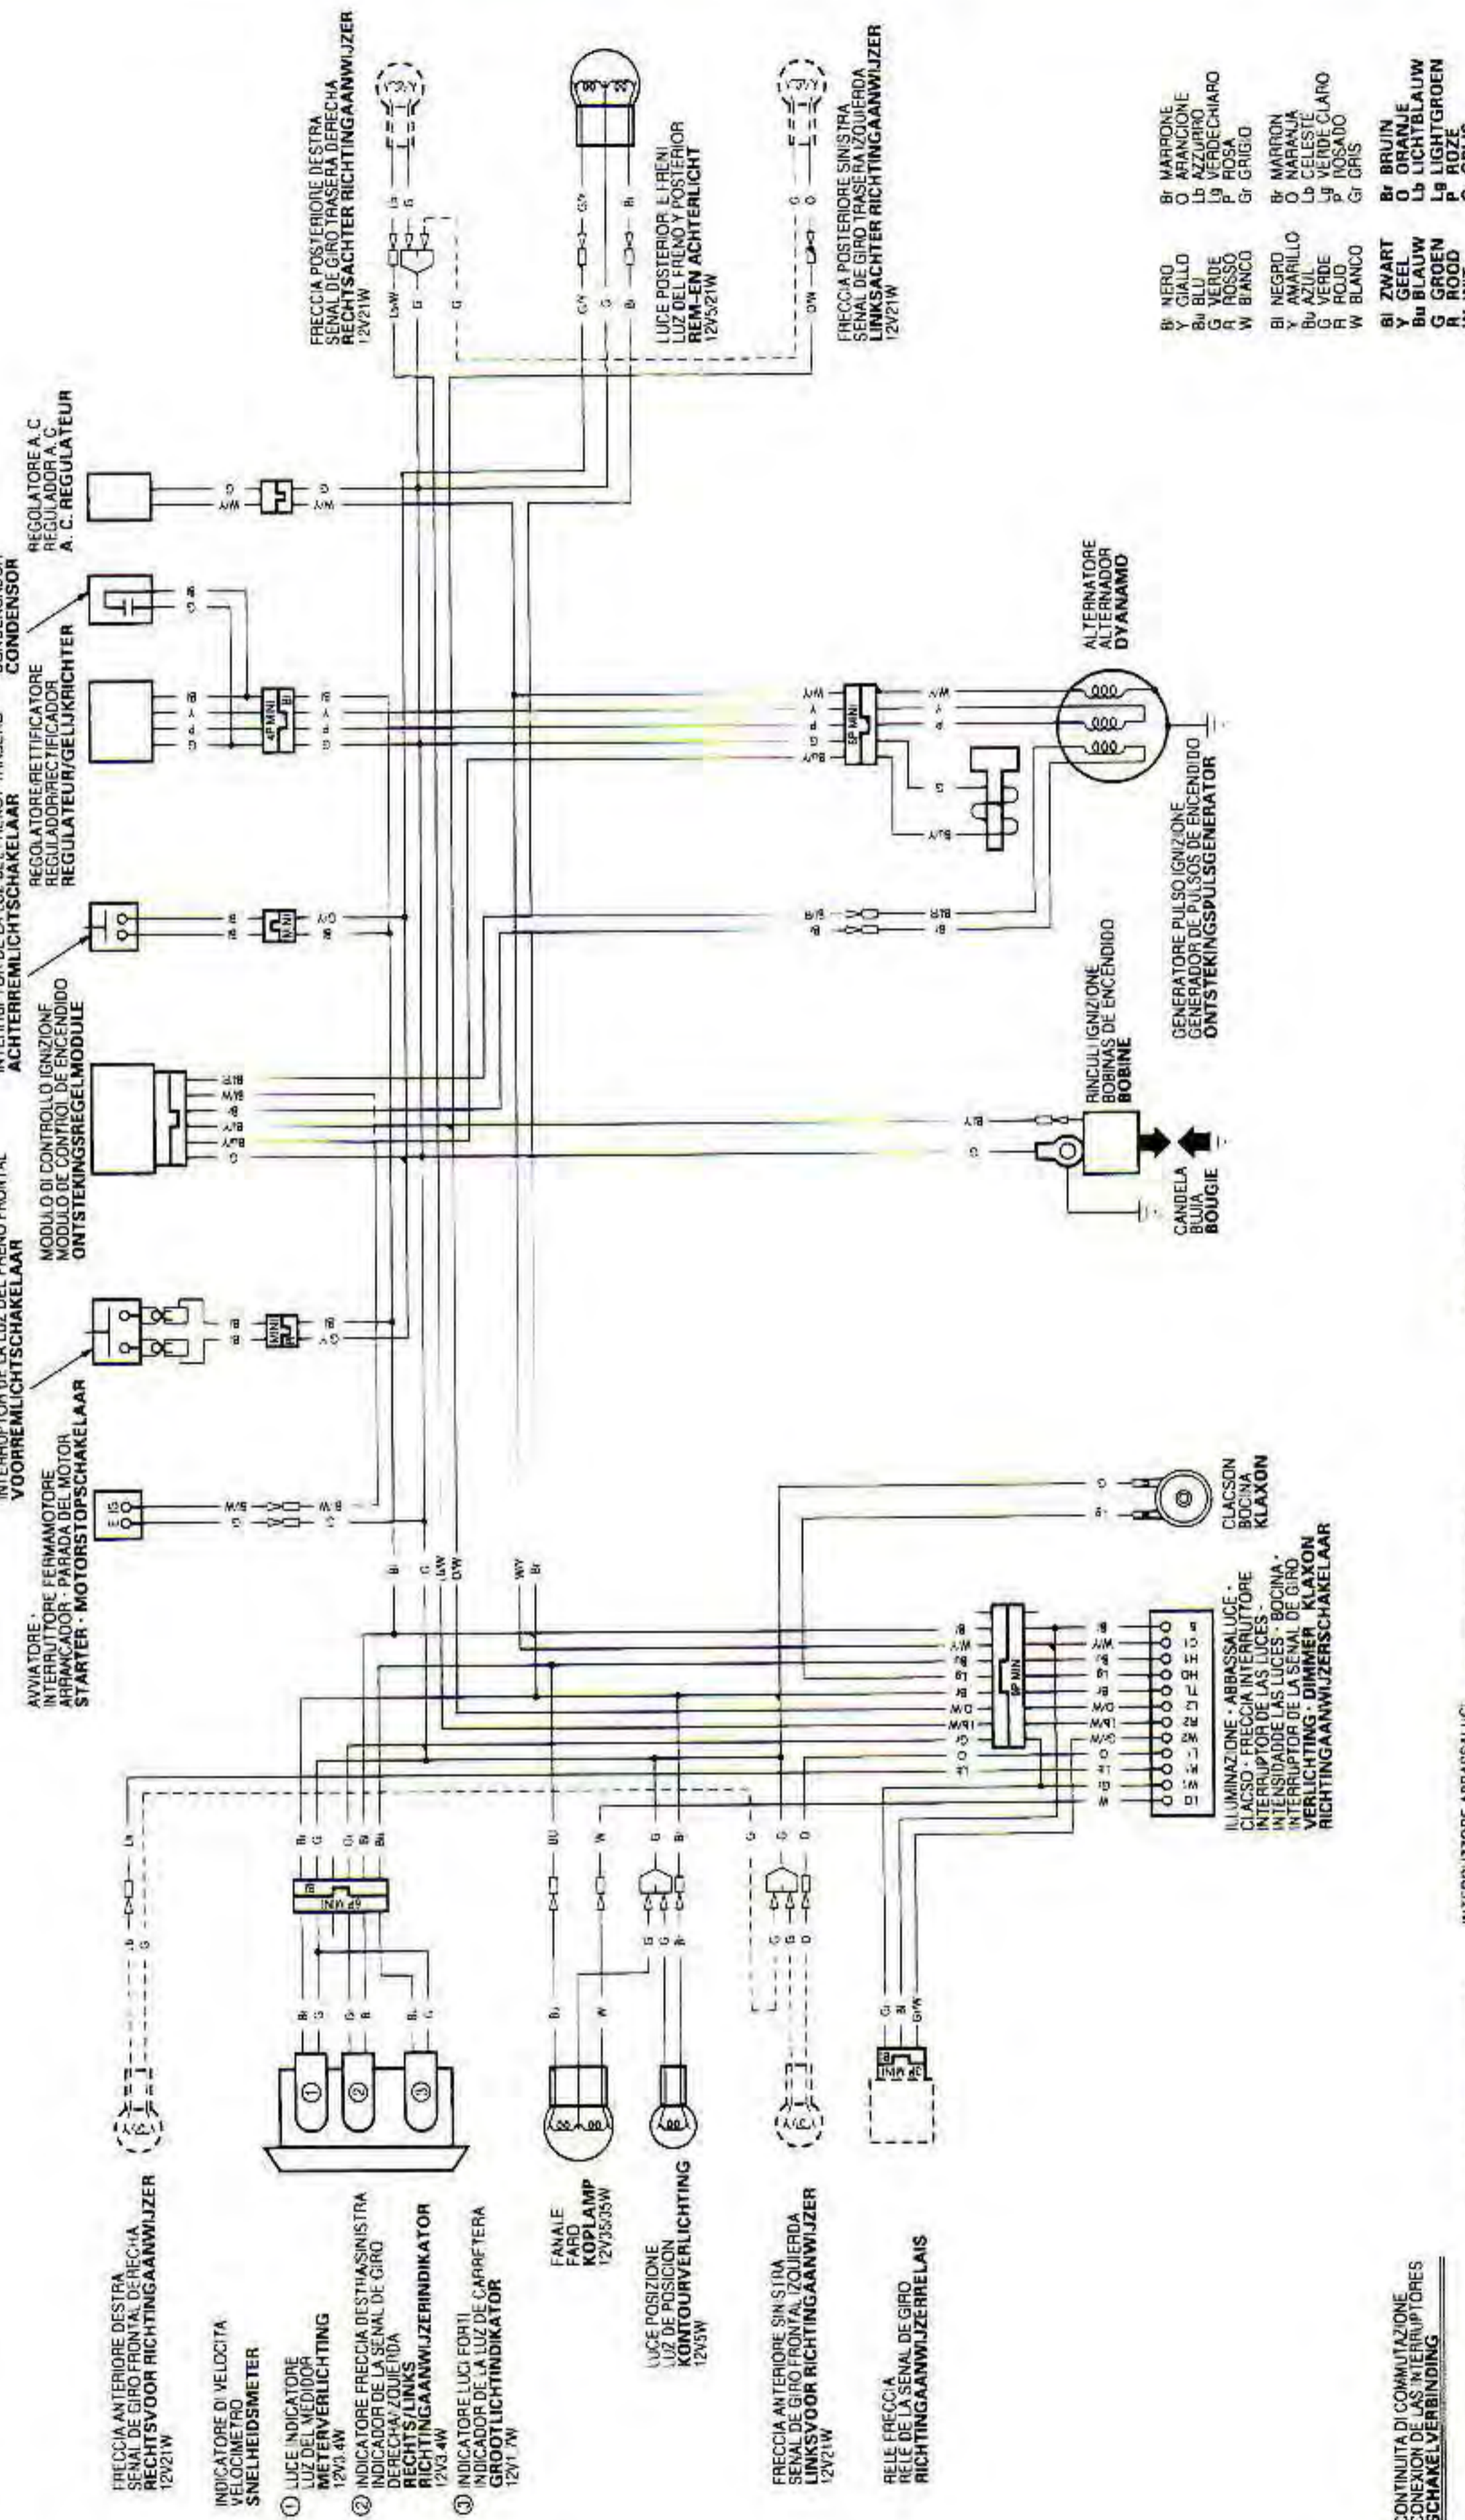

Type ED :

- Br NERO
- O AFRANCIONE
- Lu BLU
- G VERDE
- R ROSSO
- W BIANCO
- Bl NEGRO
- Y AMARILLO
- Bu AZUL
- G VERDE
- H ROJO
- W BLANCO
- Br BRUIN
- O ORANJE
- Lb LICHTBLAUW
- Lg LICHTGROEN
- P ROZE
- Gr GRIS

CONTINUITA' DI COMUTAZIONE
CONEXION DE LAS INTERRUPTORES
SCHAKELVERBINDING

IG	E		
OFF	ON	OFF	ON
COMB	COLORES	B/W	G

INTERRUPTORE ILLUMINAZIONE
INTERRUPTOR DE LAS LUCES
VERLICHTINGSSCHAKELAAR

HL	HL	B	TL
	OFF	ON	OFF
COMB	COLORES	B/W	Bl

↓	L1	W1	R1	L2	W2	R2
(N)	OFF	ON	OFF	ON	OFF	ON
COMB	COLORES	L1	W1	R1	W2	R2

INTERRUPTORE CLACSON
INTERRUPTOR DE LA BOCINA
KLAXONSCHAKELAAR

	H	O	B
	FREE	PUSH	COLORES
	H	O	B

0030Z-MBN-6400