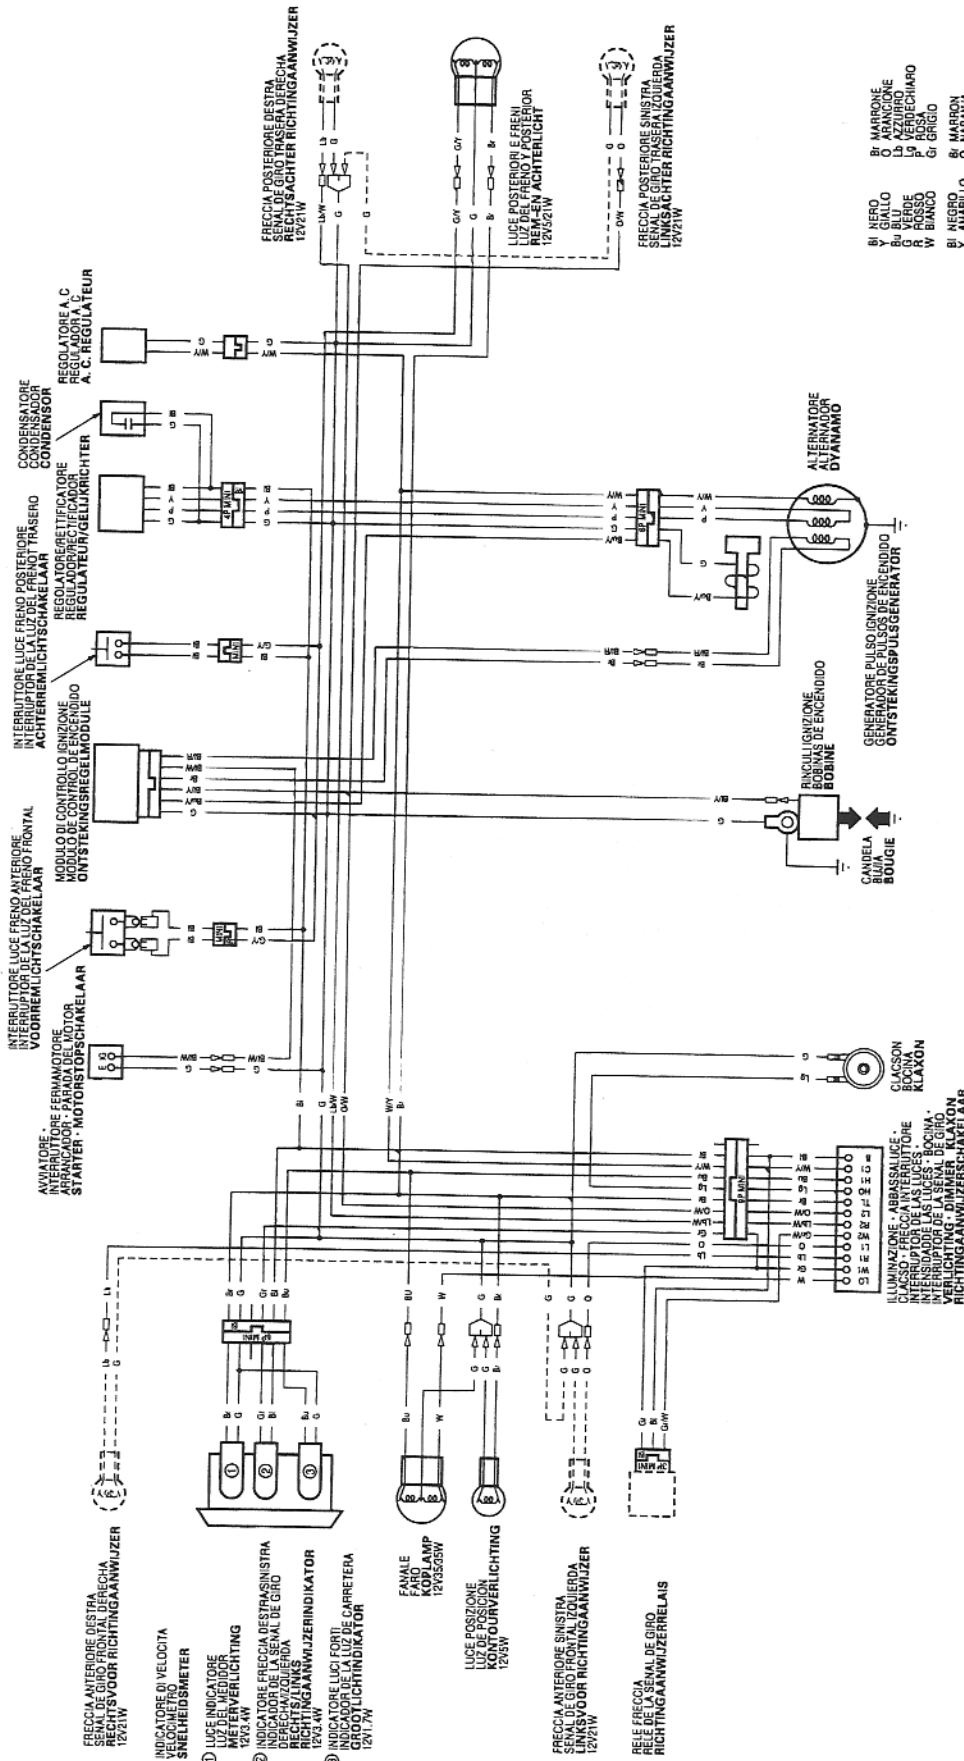

WIRING DIAGRAM

ED type:

18-2

- BI MARRONE
- Bu AZZURRO
- G VERDE
- W BIANCO
- Gr GRIGIO
- VI VIOLETO
- Bu AZZURRO
- G VERDE
- W BIANCO
- Gr GRIGIO
- B MARRONE
- L L. AZZURRO
- A VERDE CHIARO
- G VERDE
- W BIANCO
- Gr GRIGIO
- B BRUNO
- V VERDE
- L L. AZZURRO
- G VERDE
- W BIANCO
- Gr GRIGIO

0030Z-MBN-6400

CONTINUA ET CONSULTAZIONE
CONEXION ET CONSULTATIONES
SCHAKELVERBINDING

INTERRUPTORE FERMATA MOTORE
INTERRUPTOR DE PARADA DEL MOTOR
MOTORSTOPSCHAKELAAR

OFF	ON	W
COLORE	COLORE	COLORE
OFF	ON	W

INTERRUPTORE ILLUMINAZIONE
INTERRUPTOR DE LAS LUCES
VERLICHTINGSCHAKELAAR

HI	HI	LO
ED	(N)	COLORE
ED	(N)	COLORE

INTERRUPTORE FRECCIA
INTERRUPTOR DE LA SEÑAL DE GIRO
RICHTINGAANWIJZERSCHAKELAAR

L1	W1	R1	L2	W2	R2
(N)	(N)	(N)	(N)	(N)	(N)
COLORE	COLORE	COLORE	COLORE	COLORE	COLORE

INTERRUPTORE CLAXSON
INTERRUPTOR DE LA SONA
KLAXONSCHAKELAAR

HO	B
FREE	PUSH
COLORE	COLORE

INTERRUPTORE LUCE FRENO ANTERIORE
INTERRUPTOR DE LA LUZ DEL FRENO FRONTAL
VOORREMILICHTSCHAKELAAR

COLORE	COLORE
--------	--------