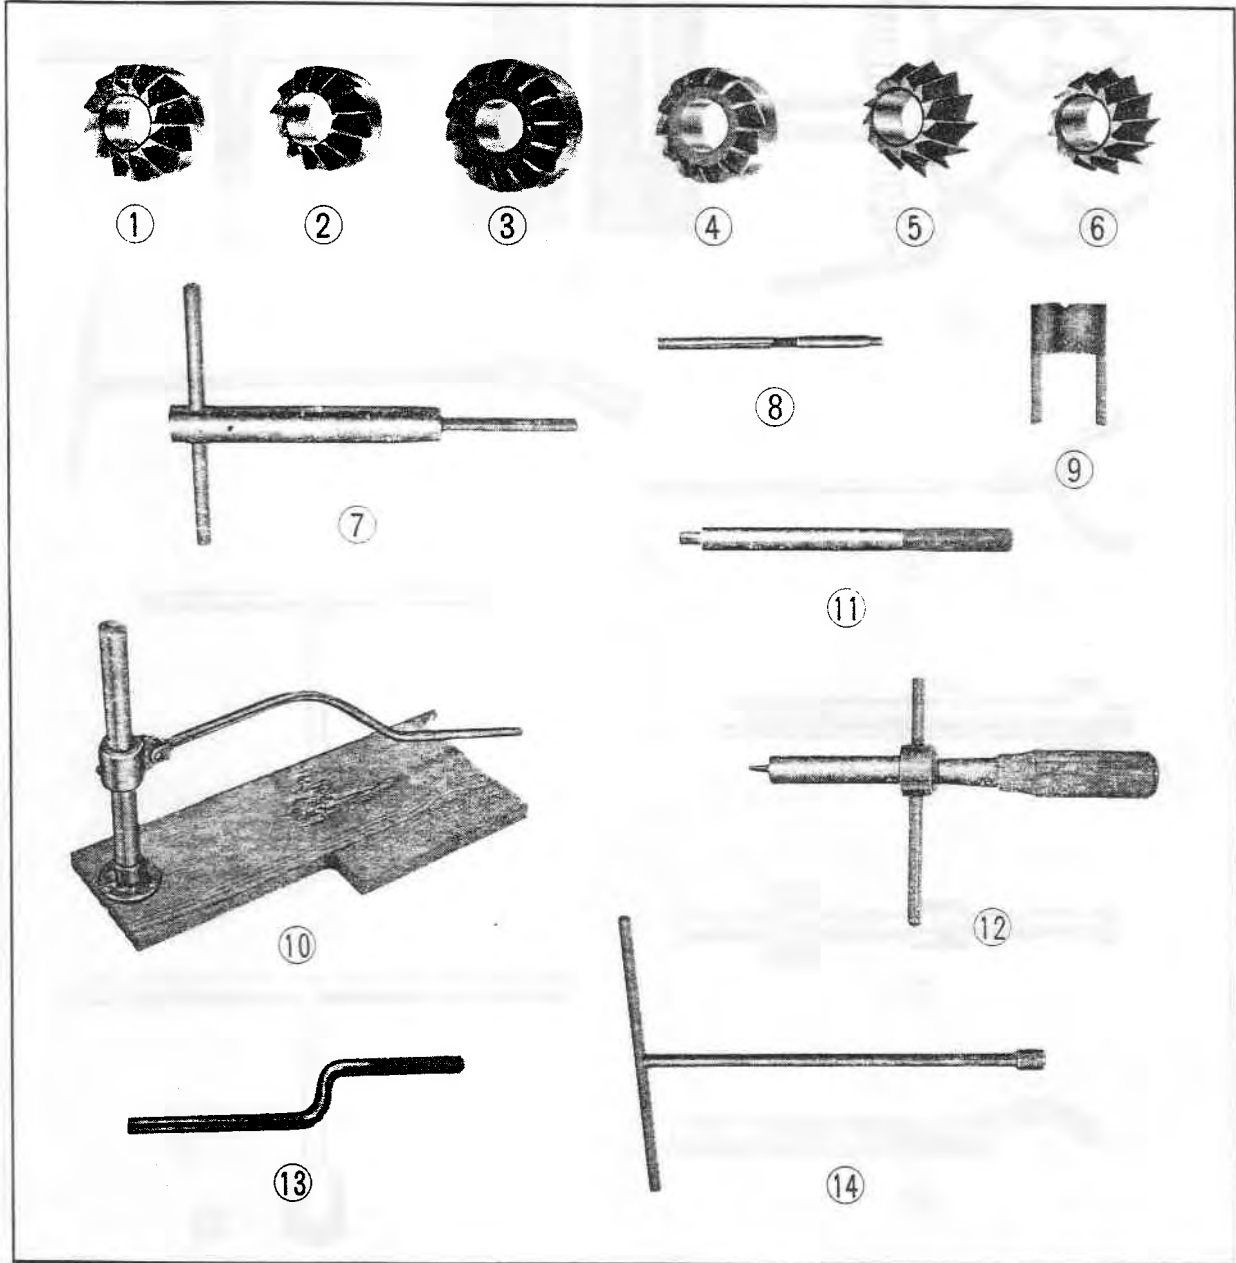

1-5 OUTILLAGE

N° repère	Référence de l'outillage	Désignation
	07000-30011	Lot spécial d'outillage pour CB 750
①	07001-30001	Fraise à 90° pour siège de soupape d'admission
②	07002-30001	Fraise à 90° pour siège de soupape d'échappement
③	07003-30001	Fraise pour partie supérieure de siège de soupape d'admission
④	07004-30001	Fraise pour partie supérieure de siège de soupape d'échappement
⑤	07005-30001	Fraise pour intérieur de siège de soupape d'admission
⑥	07006-30001	Fraise pour intérieur de siège de soupape d'échappement
⑦	07007-30001	Porte-fraise de siège de soupape
⑧	07008-30001	Alésoir de guide de soupape
⑨	07031-30001	Attache de démonte-soupape
⑩	07031-30010	Corps de démonte-soupape
⑪	07046-30001	Outil pour le montage et le démontage des guides de soupape
⑫	07087-30001	Clé pour écrou de blocage des culbuteurs
⑬	C7050-30001	Outil pour le démontage de la rampe des culbuteurs
⑭	07078-30001	Clé pour boulon de culasse