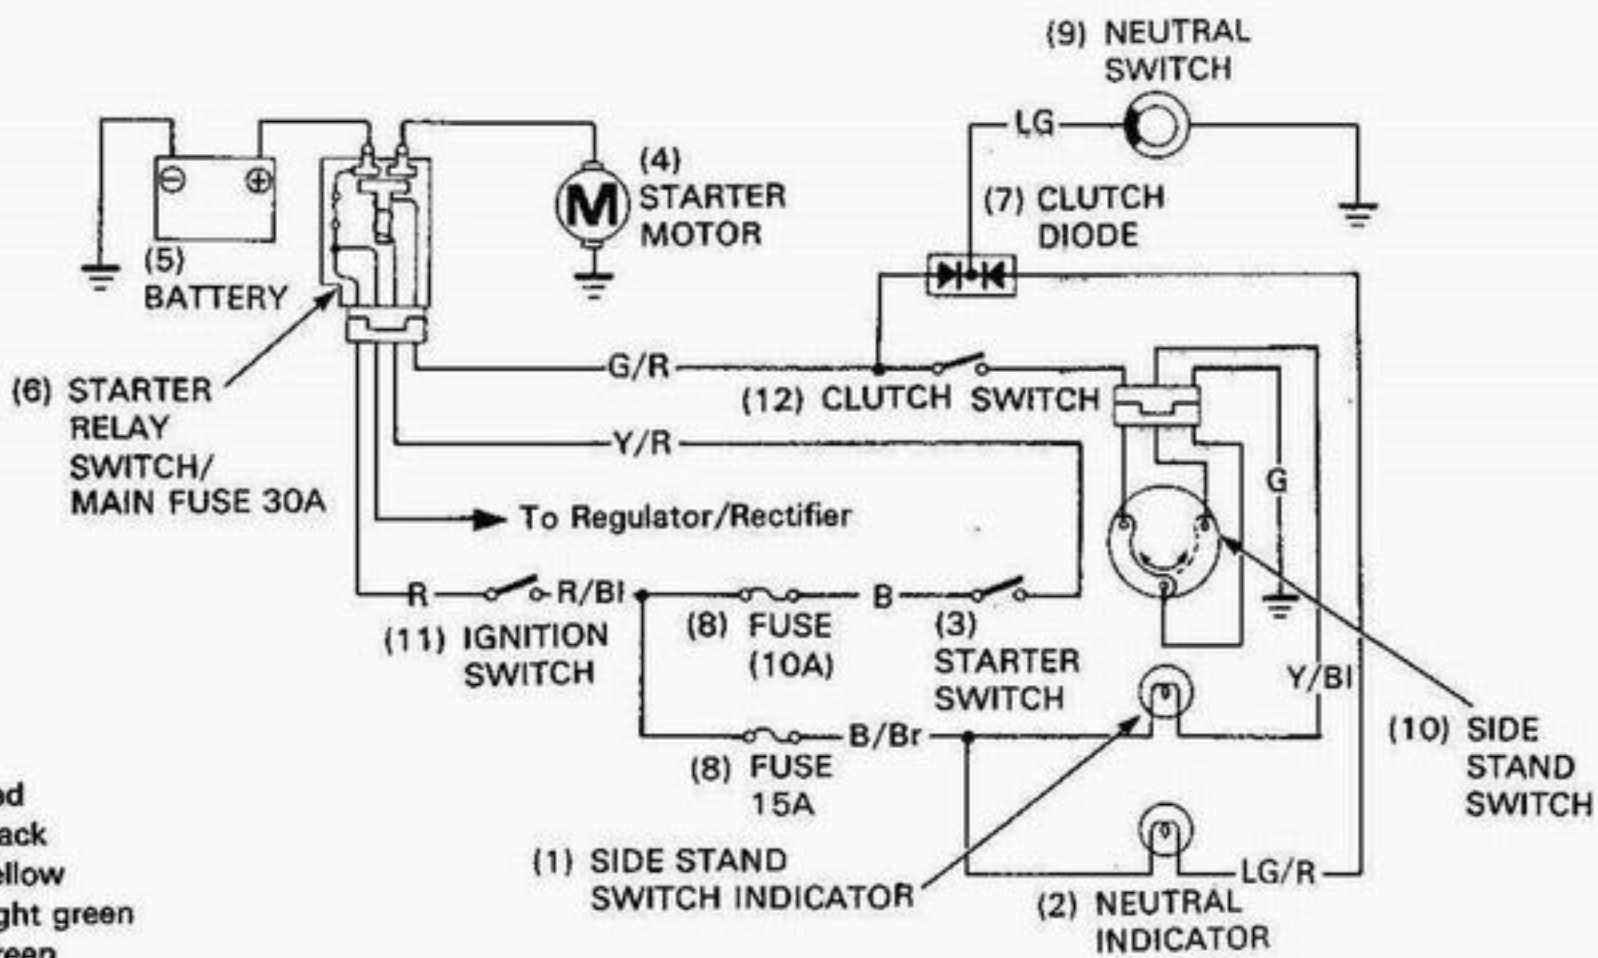

System Location

R : Red
 BI : Black
 Y : Yellow
 LG : Light green
 G : Green