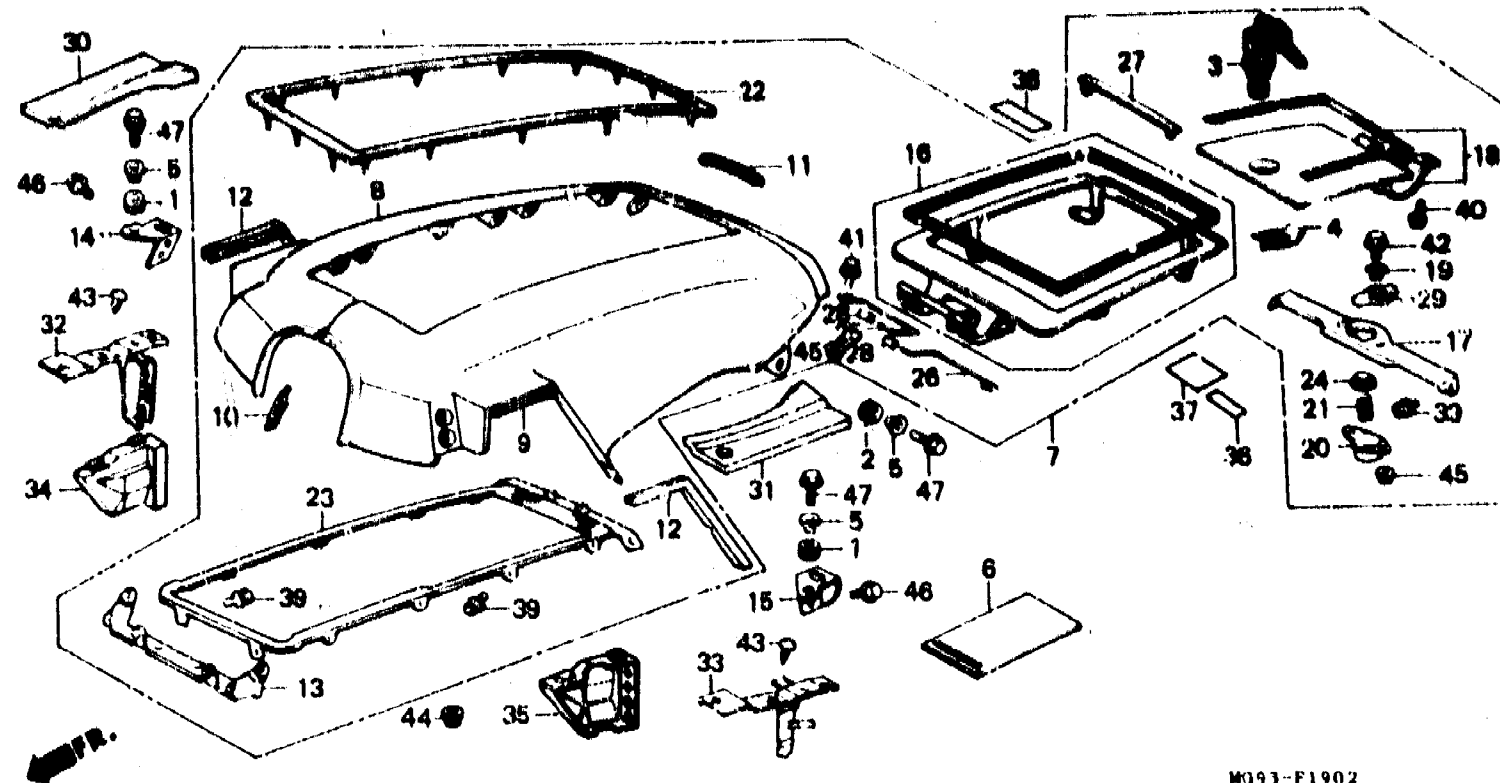

L 16

F-19-2

Shelter  
(GL1200Lf)Compartment  
(GL1200Lf)Schutzdeckel  
(GL1200Lf)

M993-F1902

Item d'entretien	T.D.R.	N° de réf.	N° de pièce	Description	N° de reques GL1200							N° de série	Code de zone
					I	Dr	It	At	Dv	It	At		
VERROU DE COUVERCLE .....	0.1	1	17245-107-010	CAOUTCHOUC DE MONTAGE DE									
ENS. COUVERCLE .....	0.3	2	17611-MB1-000	BOITIER DE FILTRE A AIR									2
• CADRE A DE COUVERCLE				TAMPON AV. DE RESERVOIR									
• CADRE B DE COUVERCLE				ESSENCE									2
COUVERCLE LATERAL .....	0.5	3	37220-439-007	VERROU DE COUVERCLE .....									1
(AJOUTER 0,1 POUR CHAQUE.)		4	37222-463-000	RESSORT DE FIXATION DE CLEF									
• GOUTTIERE DE COUVERCLE				VERROU									1
COUVERCLE COMP. SUPERIEUR .....	0.4	5	61104-428-000	COLLIER DE GARDE-BOUE AV. ....									4
• COUVERCLE DE CACHE		6	77251-342-000	SAC DE LIVRES .....									1
		7	83100-MG9-950ZA	ENJ. COUVERCLE *YR126M*(WI.) .....									1
		8	83101-MG9-770ZK	COUVERCLE LATERAL D. *YR126M*									
		9	83102-MG9-770ZK	COUVERCLE LATERAL G. *YR126M*									1
		10	83105-MG9-000	ENTRETOISE AV. DE COUVERCLE .....									1
		11	83108-MG9-000	ENTRETOISE AR. DE COUVERCLE .....									1
		12	83108-MG9-770	CAOUTCHOUC LATERAL DE									
		13	83111-MG9-950	COUVERCLE									2
		14	83113-MG9-770	CADRE A DE COUVERCLE .....									1
		15	83114-MG9-770	APPUI DE COUVERCLE D. ....									1
		16	83115-MG9-950	APPUI DE COUVERCLE G. ....									1
		17	83116-MG9-000	COUVERCLE COMP. SUPERIEUR .....									1
		18	83117-MG9-950ZA	CADRE B DE COUVERCLE .....									1
		19	83119-MG9-000	COUVERCLE DE CACHE *YR126M*									
		20	83123-463-000	(WI.)									1
		21	83124-463-000	COLLIER DE FIXATION DE VERROU .....									1
				SUPPORT DE RESSORT .....									1
				RESSORT DE CUBIENTA .....									1