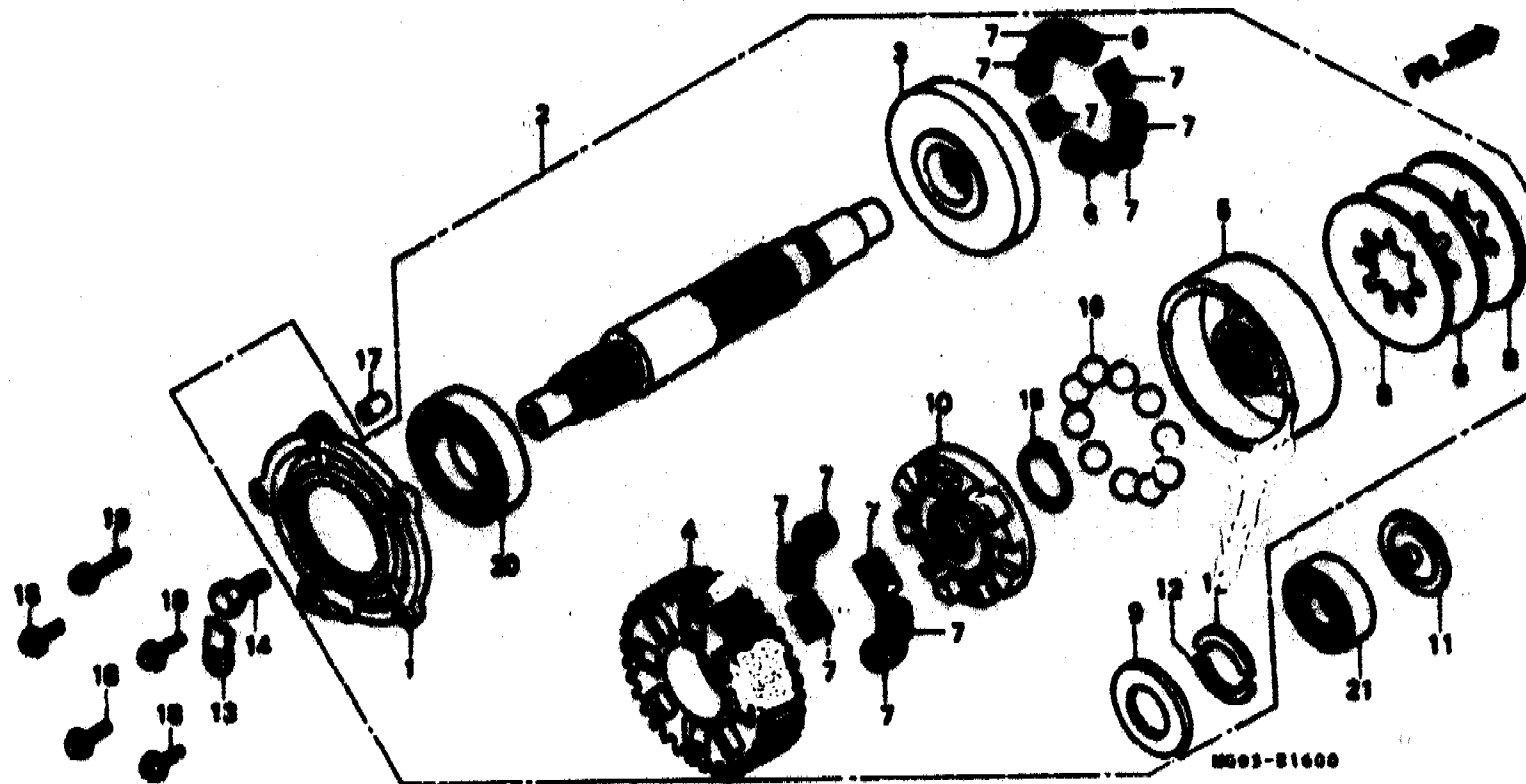

**F 10**

**E-16**

**Generator shaft**  
**Arbre de générateur**  
**Lichtmaschinewelle**

Item d'entretien	T.D.R.	N° de réf.	N° de pièce	Description	N° de série								N° de série	Code de zone
					1	2	3	4	5	6	7	8		
		19	86700-8032-00	BOULON DE BRIDE. 6X32 .....	1	1	1	1	1	1	1	1		
		20	86100-80070-00	ROULEMENT A BILLES RADIAL.									6007	
		21	86100-83030-00	ROULEMENT A BILLES RADIAL.									6303	