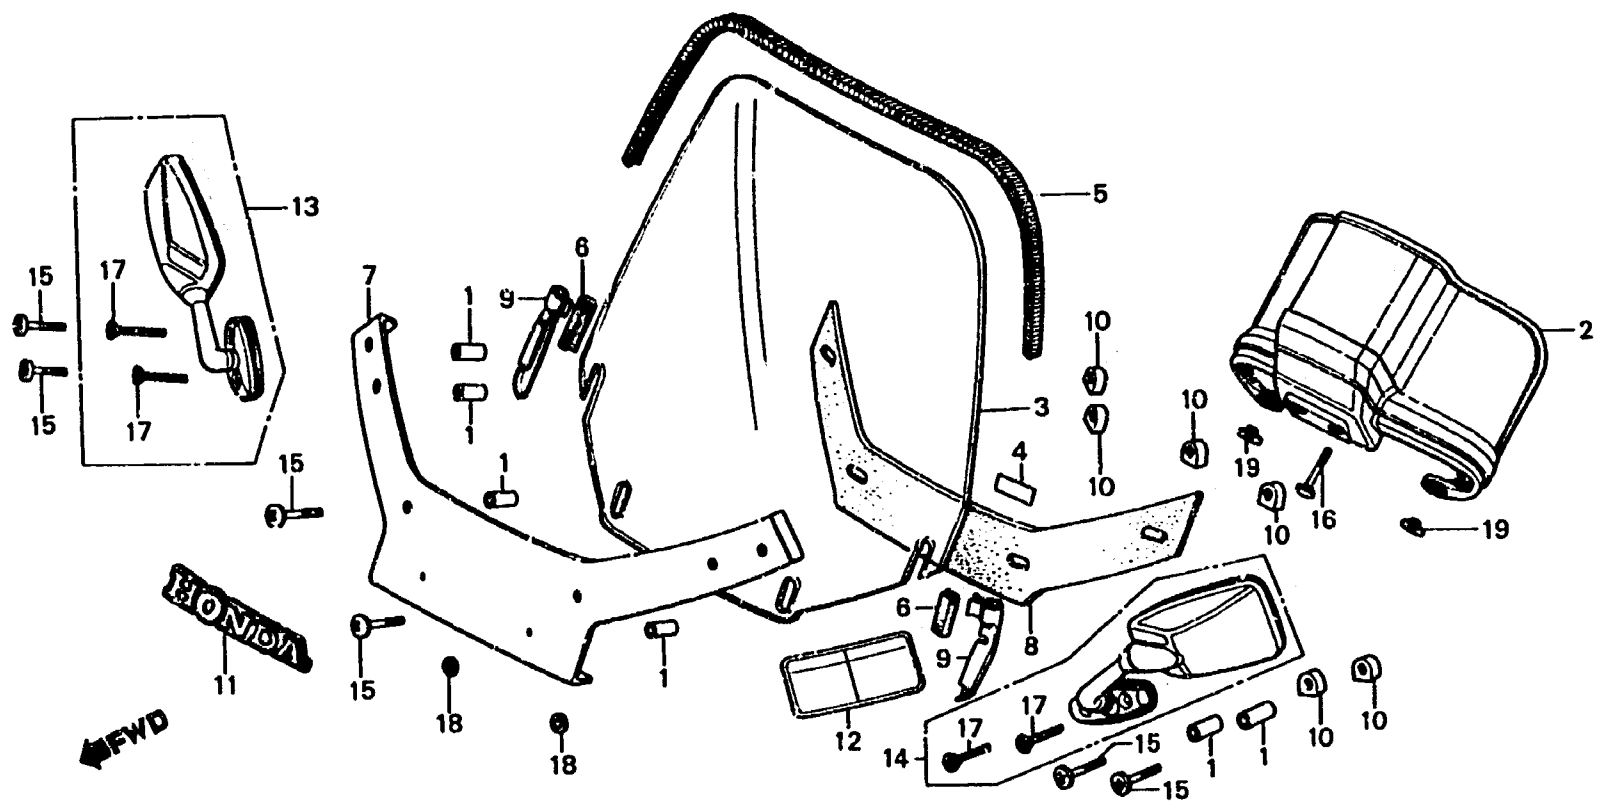

2-D8

F-36

Wind screen
(GL1100I • D)

Pare-brise
(GL1100I • D)

Windscheibe
(GL1100I • D)

Parabrisas
(GL1100I • D)

B463-78A

Item d'entretien	T.D.R.	N° de réf.	N° de pièce	Description	N° de requis GL1100				N° de série	Code de zone
					A	Ia	Da	Ib		
		13	88120-463-771	ENS. RETROVISEUR D.	-	1	-	-	1	-
		14	88130-463-771	ENS. RETROVISEUR G.	-	1	-	-	1	-
		15	90101-463-770	BOULON DE FIXATION DE						
				GARNITURE	-	2	6	-	2	6
		16	90115-463-770	BOULON HEX., 4X35	-	2	2	-	2	2
		17	90136-463-770	VIS SPECIALE, 6X35	-	4	-	-	4	-
		18	90313-567-000	ECROU RAPIDE, 3MM	-	2	2	-	2	2
		19	90506-425-000	RONDELLE DE COUVERCLE AR.	-	2	2	-	2	2