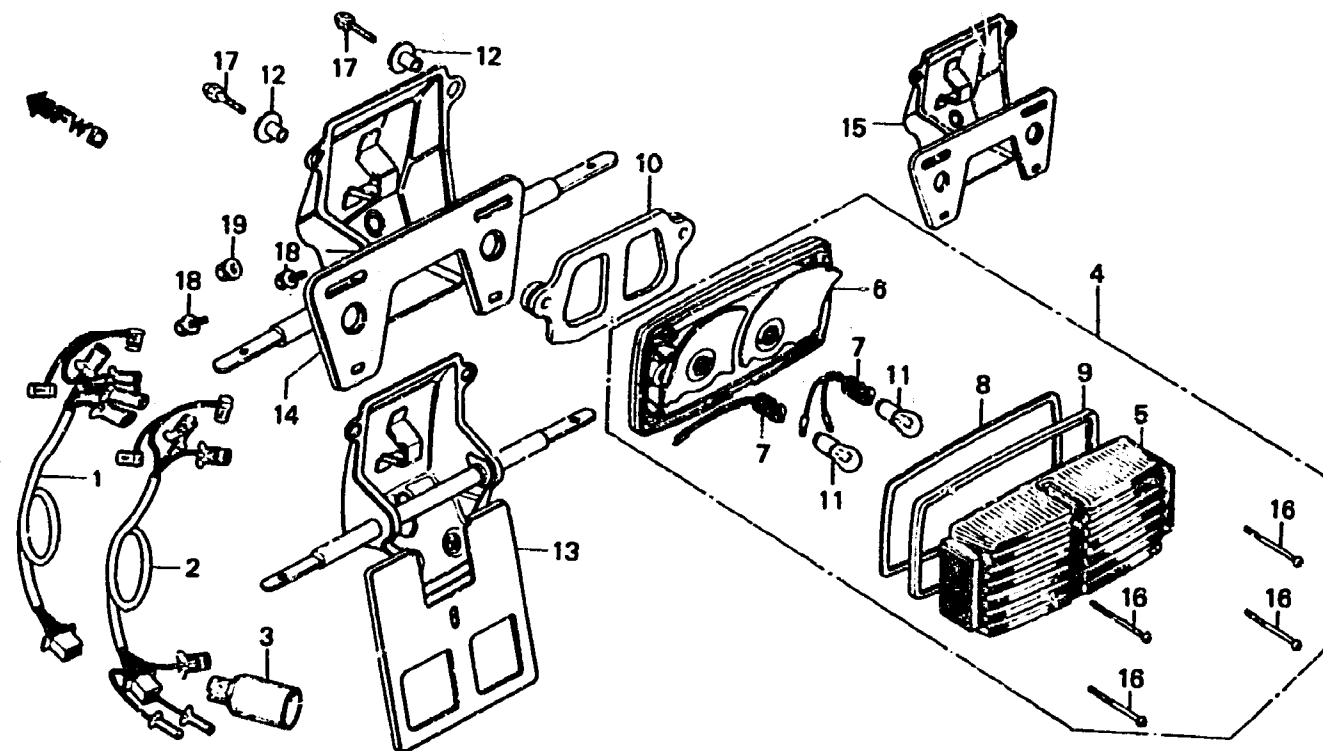

2-C6

F-30

Taillight
 Feu arrière
 Rücklicht
 Luz trasera

8463-71

Item d'entretien	T.D.R.	N° de réf.	N° de pièce	Description	N° de requis GL1100						N° de série	Code de zone
					A	la	DA	B	le	Ds		
		10	33715-463-000	CAOUTCHOUC DE MONTAGE DE FEU AR.	1	1	1	1	1	1		
		11	34906-313-671	AMPOULE DE FEU STOP ET AR. (12V23/8W)	2	-	-	2	-	2	-----	DK,SA,U
			34906-341-671	BOMBILLO DE FEU AR. (12V32/3CP)	2	2	-	2	2	-	-----	CM
			34911-634-611	AMPOULE (12V 21/5W)(ECE)	2	-	2	2	-	2	-----	E,ED,F,G
		12	61104-428-000	COLLIER DE GARDE-BOUE AV.	2	2	2	2	2	2		
		13	84700-463-610	SUPPORT DE PLAQUE DE NUMERO	1	-	1	1	-	1	-----	E,ED,F,G
		14	84700-463-670	SUPPORT DE PLAQUE DE NUMERO	1	-	-	1	-	1	-----	CM,DK,SA,U
		15	84700-463-770	SUPPORT DE PLAQUE DE NUMERO	-	1	-	-	1	-		
		16	90147-147-671	VIS AUTO-TARAUDEUSE, 4X60	4	4	4	4	4	4		
		17	92500-06025-0B	BOULON DE CHAPEAU, 6X25	2	2	2	2	2	2		
		18	93493-06012-00	RONDELLE A BOULON, 6X12	2	2	2	2	2	2		
		19	94050-06000	ECROU DE BRIDE, 6MM	1	1	1	1	1	1		