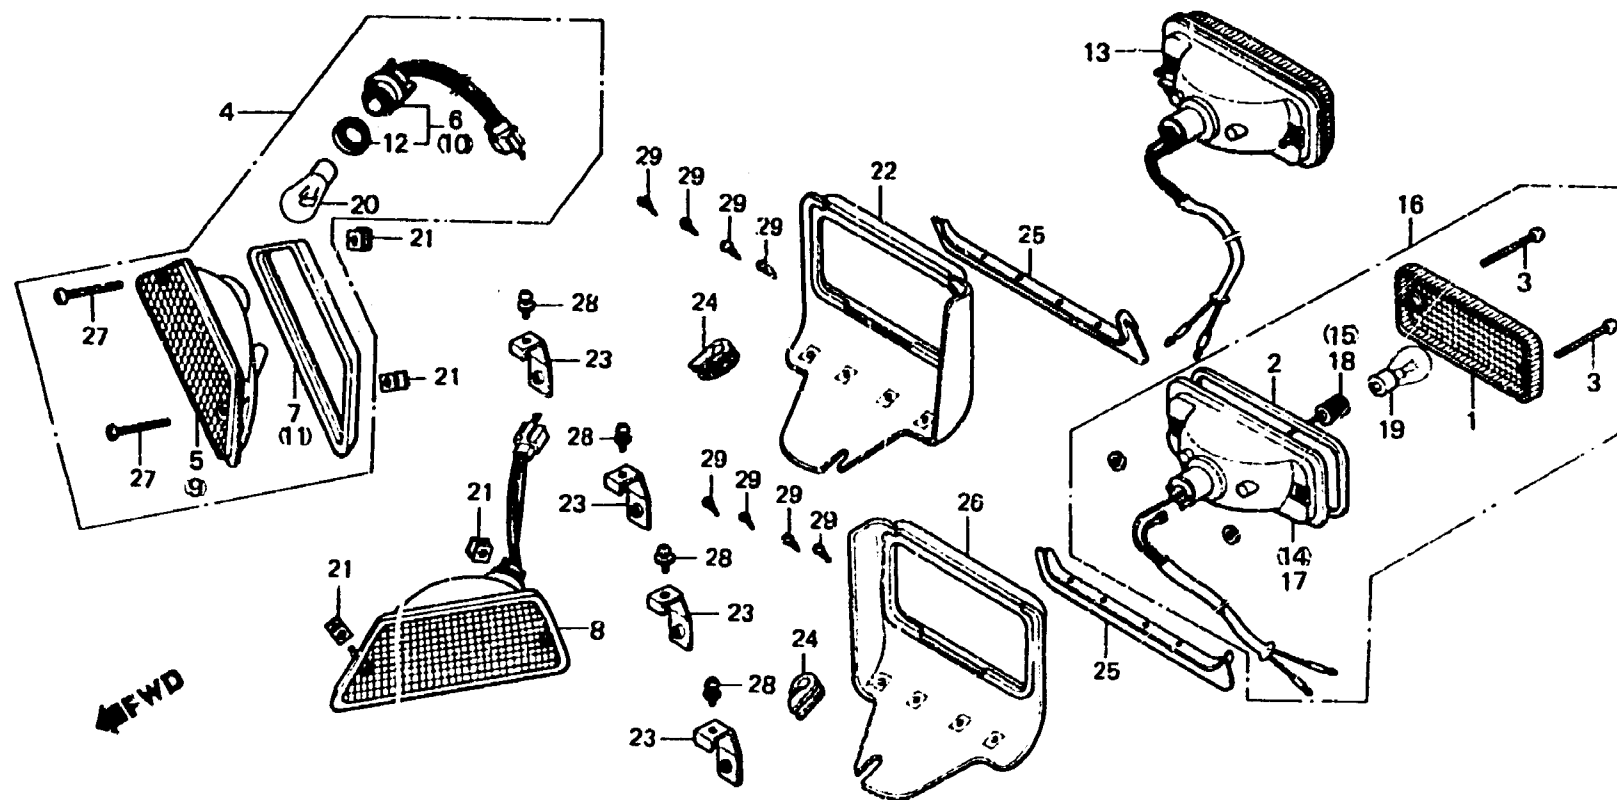

N 14

F-29-2

**Winker
(GL1100I)**

**Clignotant
(GL1100I)**

**Blinker
(GL1100I)**

**Luz intermitente
(GL1100I)**

B463--77

Item d'entretien	T.D.R.	N° de réf.	N° de pièce	Description	N° de requis GL1100						N° de série	Code de zone
					A	IA	DA	B	IB	DB		
		27	90192-377-671	VIS A TETE CYLINDRIQUE, 4X25	-	4	-	-	4	-		
		28	93891-05012-18	VIS A TETE A RONDELLE, 5X12	-	4	-	-	4	-		
		29	93903-22220	VIS, AUTO-TARAUSEUSE, 3X10	-	8	-	-	8	-		