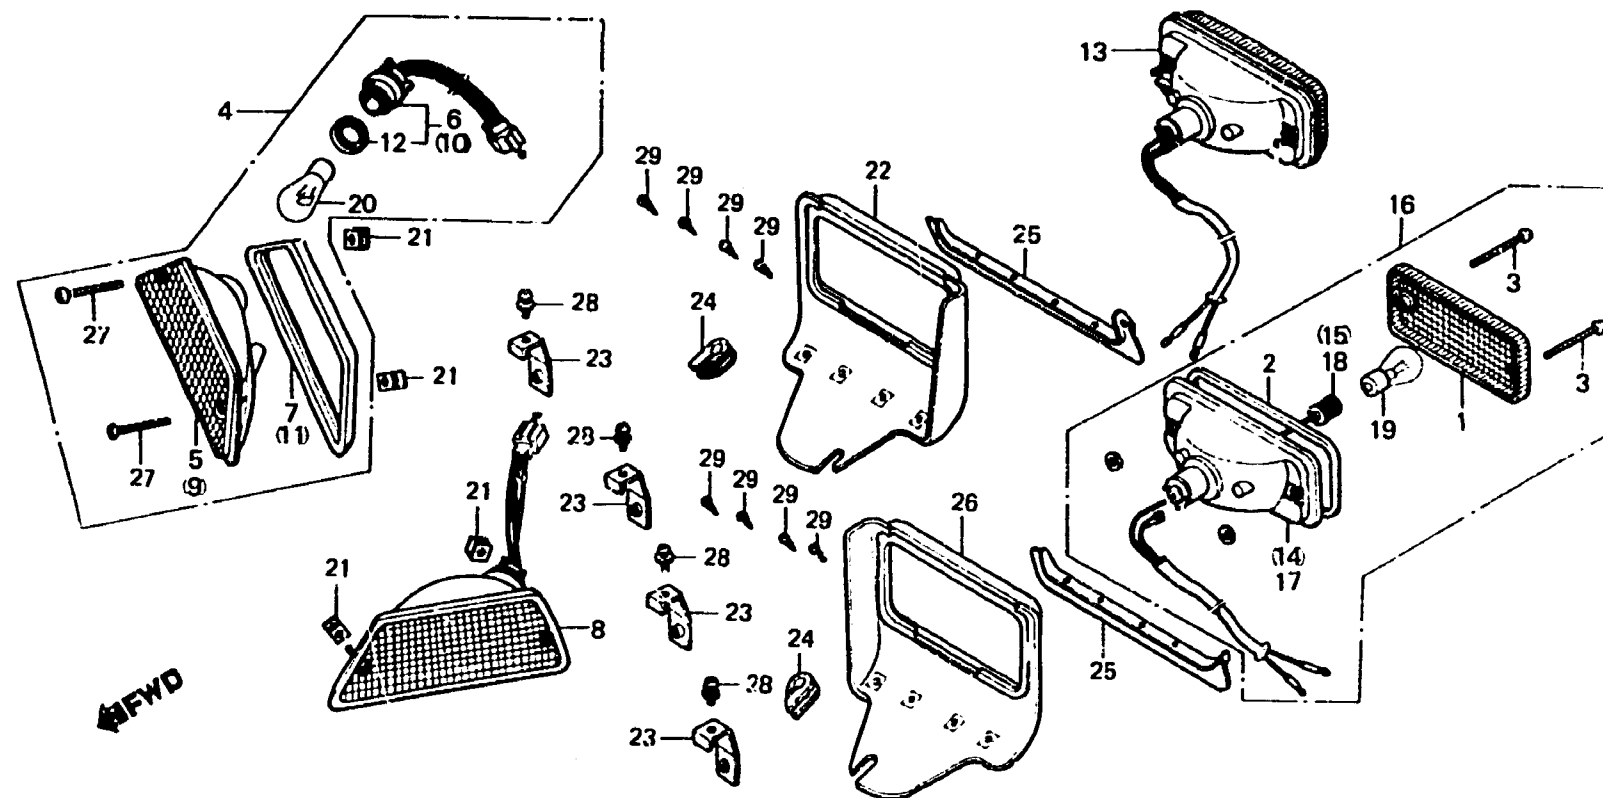

N 13

F-29-2

**Winker
(GL1100I)**

**Clignotant
(GL1100I)**

**Blinker
(GL1100I)**

**Luz intermitente
(GL1100I)**

B463-77

Item d'entretien	T.D.R.	N° de réf.	N° de pièce	Description	N° de requis GL1100				N° de série	Code de zone
					A	IA	DA	DB		
			81215-463-770ZC	BASE DE CLIGNOTANT D. *NH1*	-	1	-	1	-	
			81215-463-771ZC	81215-463-771ZC	-	1	-	1	-	
		*	81215-463-771ZA	BASE DE CLIGNOTANT D. *R104CU*	-	1	-	1	-	
		*	81215-463-771ZC	BASE DE CLIGNOTANT D. *NH1*	-	1	-	1	-	
		23	81223-463-770	SUPPORT DE CLIGNOTANT	-	4	-	4	-	
		24	81224-463-770	ANNEAU DE FIL	-	2	-	2	-	
		25	81240-463-770	BAVETTE DE CLIGNOTANT AR.	-	2	-	2	-	
		26	81415-463-770ZA	BASE DE CLIGNOTANT G. *R104CU*	-	1	-	1	-	
			81415-463-771ZA	81415-463-771ZA	-	1	-	1	-	
			81415-463-770ZC	BASE DE CLIGNOTANT G. *NH1*	-	1	-	1	-	
			81415-463-771ZC	81415-463-771ZC	-	1	-	1	-	
		*	81415-463-771ZA	BASE DE CLIGNOTANT G. *R104CU*	-	1	-	1	-	
		*	81415-463-771ZC	BASE DE CLIGNOTANT G. *NH1*	-	1	-	1	-	