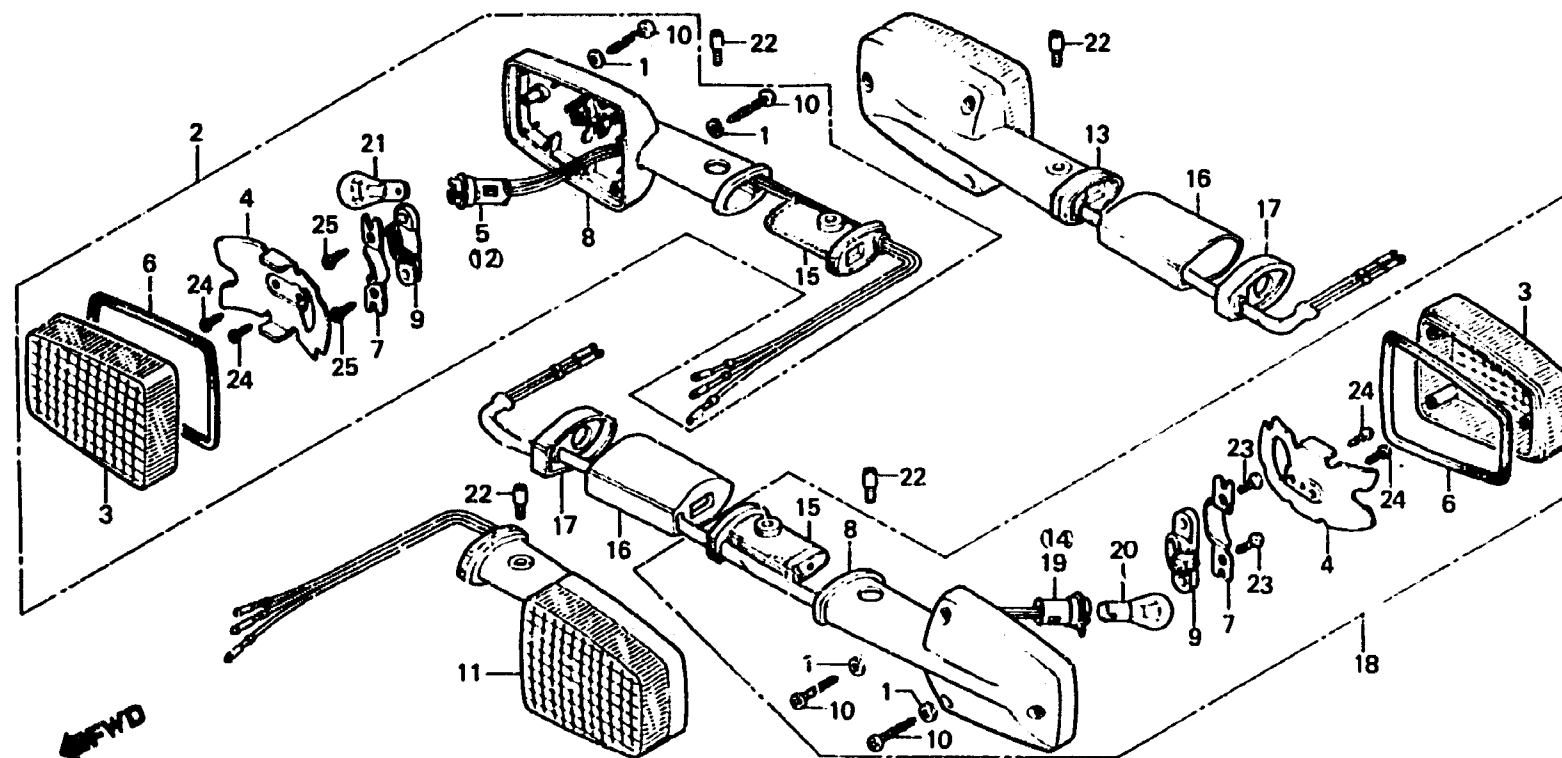

F-29

Winker
(GL1100-CM,DK,SA)

Clignotant
(GL1100-CM,DK,SA)

Blinker
(GL1100-CM,DK,SA)

Luz intermitente
(GL1100-CM,DK,SA)

B463-54

Item d'entretien	T.D.R.	N° de réf.	N° de pièce	Description	N° de requis GL1100					N° de série	Code de zone	
					A	IA	DA	B	Ib			DB
		18	33650-425-023	ENS. CLIGNOTANT, AR. G. (12V 23W)	1	-	-	1	-	-	DK,SA
			33650-425-673	ENS. CLIGNOTANT, AR. G. (12V 23W)	1	-	-	1	-	-	CM
		19	33655-431-781	DOUILLE COMP. CLIGNOTANT AR. G.	1	-	-	1	-	-	CM,DK,SA
		20	34905-268-671	AMPOULE CLIGNOTANT (12V23W)	2	-	-	2	-	-	CM,DK,SA
		21	34905-425-671	AMPOULE CLIGNOTANT (12V23/BW) (STANLEY)	2	-	-	2	-	-	CM
			34905-268-671	AMPOULE CLIGNOTANT (12V23W)	2	-	-	2	-	-	DK,SA
		22	90380-431-780	VIS A TETE OVALE, 5X8	4	-	-	4	-	-	CM,DK,SA
		23	93901-24120	VIS AUTO-TARAUEUSE, 4X8	4	-	-	4	-	-	CM,DK,SA
		24	93901-32020	VIS AUTO-TARAUEUSE, 3X6	8	-	-	8	-	-	CM,DK,SA
		25	93901-34120	VIS AUTO-TARAUEUSE, 4X8	4	-	-	4	-	-	CM,DK,SA