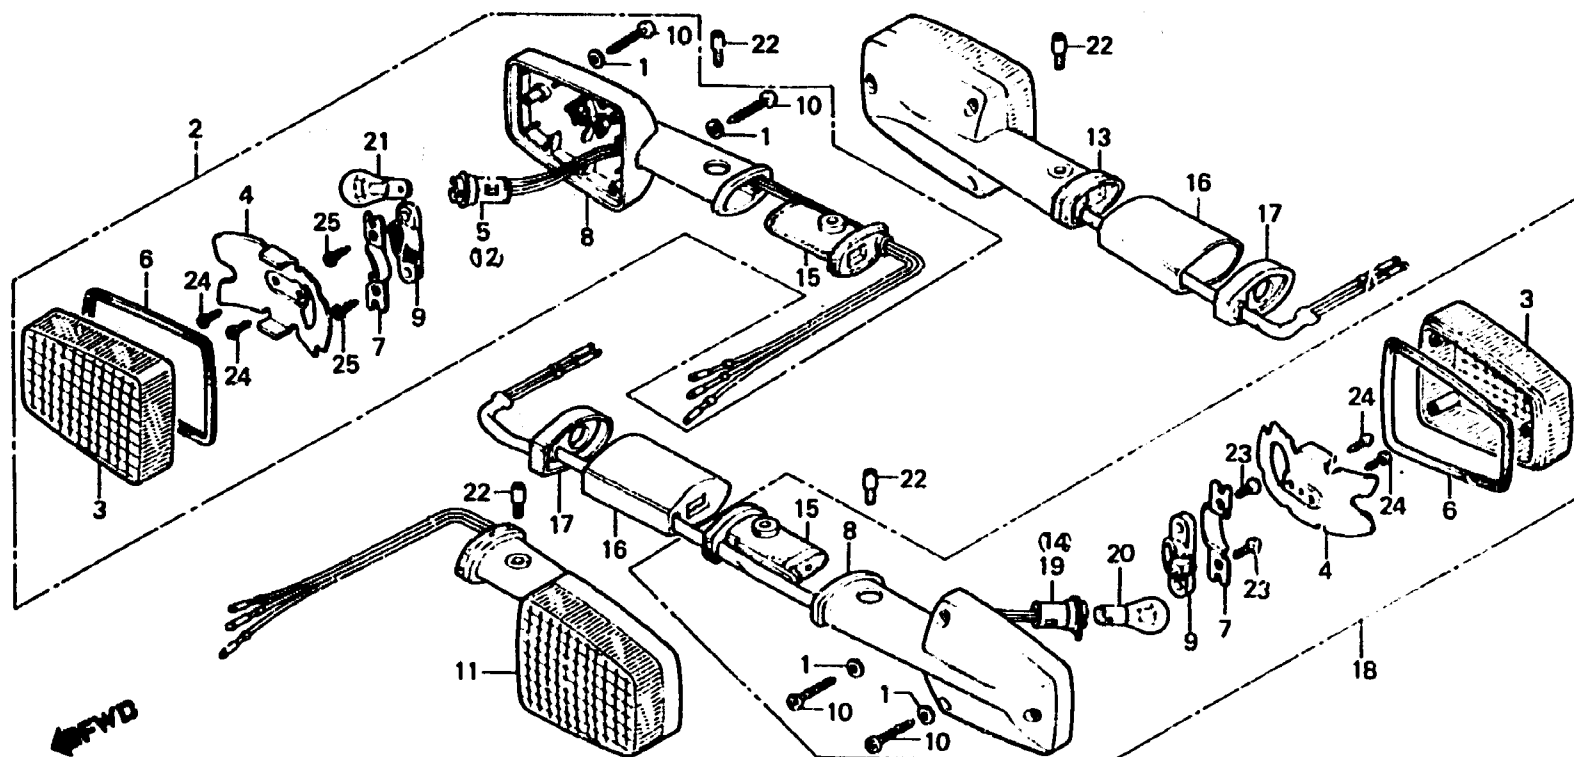

N 5

F-29

Winker
(GL1100-CM,DK,SA)

Clignotant
(GL1100-CM,DK,SA)

Blinker
(GL1100-CM,DK,SA)

Luz intermitente
(GL1100-CM,DK,SA)

0403-54

Item d'entretien	T.D.R.	N° de réf.	N° de pièce	Description	N° de requi				N° de série	Code de zone		
					A	la	Da	Da				
ENS. CLIGNOTANT (AJOUTER 0,1 POUR CHAQUE.) (PIECES RELATIVES Y COMPRISES) (PIECES RELATIVES DECRITES CI- DESSOUS NON COMPRISES.)	0.2	1	33318-567-003	RONDELLE	12	-	-	12	-	-	CM,DK,SA	
		2	33400-463-671	ENS. CLIGNOTANT AV. D. (12V 23.8W)	1	-	-	1	-	-	CM	
AMPOULE CLIGNOTANT (QUAND L'ENTRETIEN D'UNE UNITE COMPLETE EST REALISE, LE F.R.T. EST DE 0,2)	0.1	3	33402-431-782	LENTILLE DE CLIGNOTANT	4	-	-	4	-	-	DK,SA	
		4	33403-425-003	REFLECTEUR, CLIGNOTANT	4	-	-	4	-	-	CM,DK,SA	
		5	33403-431-782	REFLECTEUR, CLIGNOTANT	4	-	-	4	-	-	DK,SA	
		5	33405-463-601	DOUILLE COMP. CLIGNOTANT AV. D.	1	-	-	-	-	-	-	CM
		5	33405-463-671	DOUILLE COMP. CLIGNOTANT AV. D.	1	-	-	-	-	-	-	DK,SA
		5	33405-463-671	DOUILLE COMP. CLIGNOTANT AV. D.	1	-	-	1	-	-	-	CM
		6	33406-431-781	JOINT, LENTILLE CLIGNOTANT	4	-	-	4	-	-	CM,DK,SA	
		7	33407-431-781	SUPPORT DE DOUILLE	4	-	-	4	-	-	CM,DK,SA	
		8	33409-431-781	BASE, CLIGNOTANT	4	-	-	4	-	-	CM,DK,SA	
		9	33411-431-781	CAOUTCHOUC DE DOUILLE	4	-	-	4	-	-	CM,DK,SA	
		10	33420-431-780	VIS AUTO-TARAUDEUSE, 4X25	12	-	-	12	-	-	CM,DK,SA	