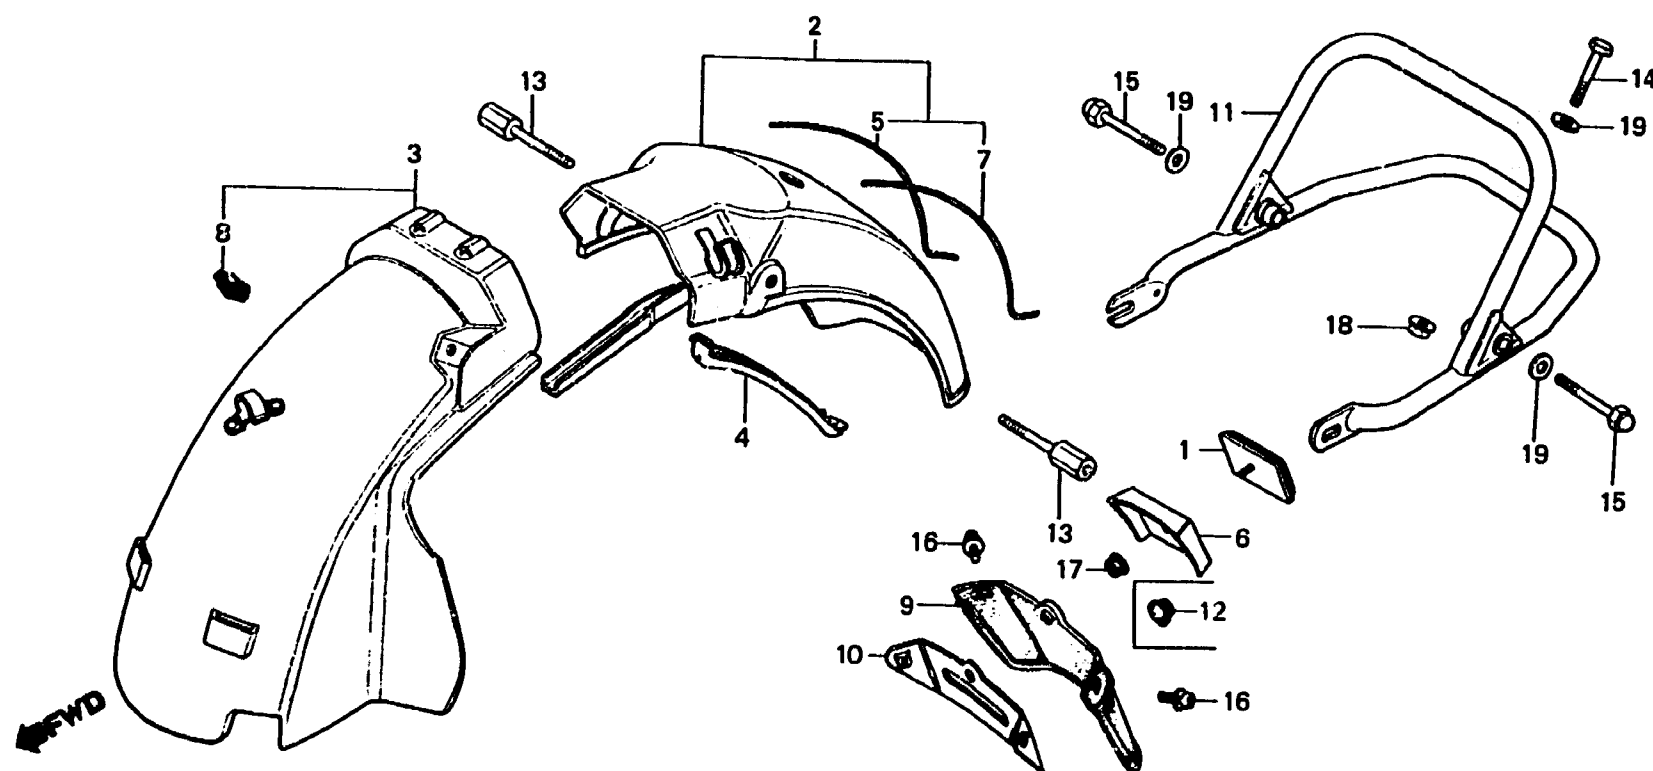

N 4

F-28

Rear fender

Garde-boue arrière

Hinterer Kotflügel

Parafango trasero

B463-69

Item d'entretien	T.D.R.	N° de réf.	N° de pièce	Description	N° de requi				N° de série	Code de zone
					GL1100	DA	DB	DC		
		11	84101-463-000	PARE-CHOC AR.	1	-	1	1	-	CM,DK,E,ED,F
		12	85872-549-309	ANNEAU INFERIEUR DE HAYON	1	-	1	1	-	G,SA,U
		13	90102-371-000	BOULON DE FIXATION DE	1	-	1	1	-	E,F,G
				GARDE-BOUE	2	-	2	2	-	
		14	92000-08040-0B	BOULON HEX., 8X40	1	-	1	1	-	CM,DK,E,ED,F
		15	92500-08045-0B	BOULON DE CHAPEAU, 8X45	1	-	1	1	-	G,SA,U
					2	-	2	2	-	CM,DK,E,ED,F
					2	-	2	2	-	G,SA,U
		16	93891-06016-00	VIS A TETE A RONDELLE, 6X16	2	-	2	2	-	ED
		17	94050-06080	ECROU DE BRIDE, 6MM	1	-	1	1	-	E,ED,F,G
		18	94050-08000	ECROU DE BRIDE, 8MM	1	-	1	1	-	CM,DK,E,ED,F
					1	-	1	1	-	G,SA,U
		19	94101-08200	RONDELLE PLATE, 8MM	3	-	3	2	-	CM,DK,E,ED,F
					3	-	3	2	-	G,SA,U