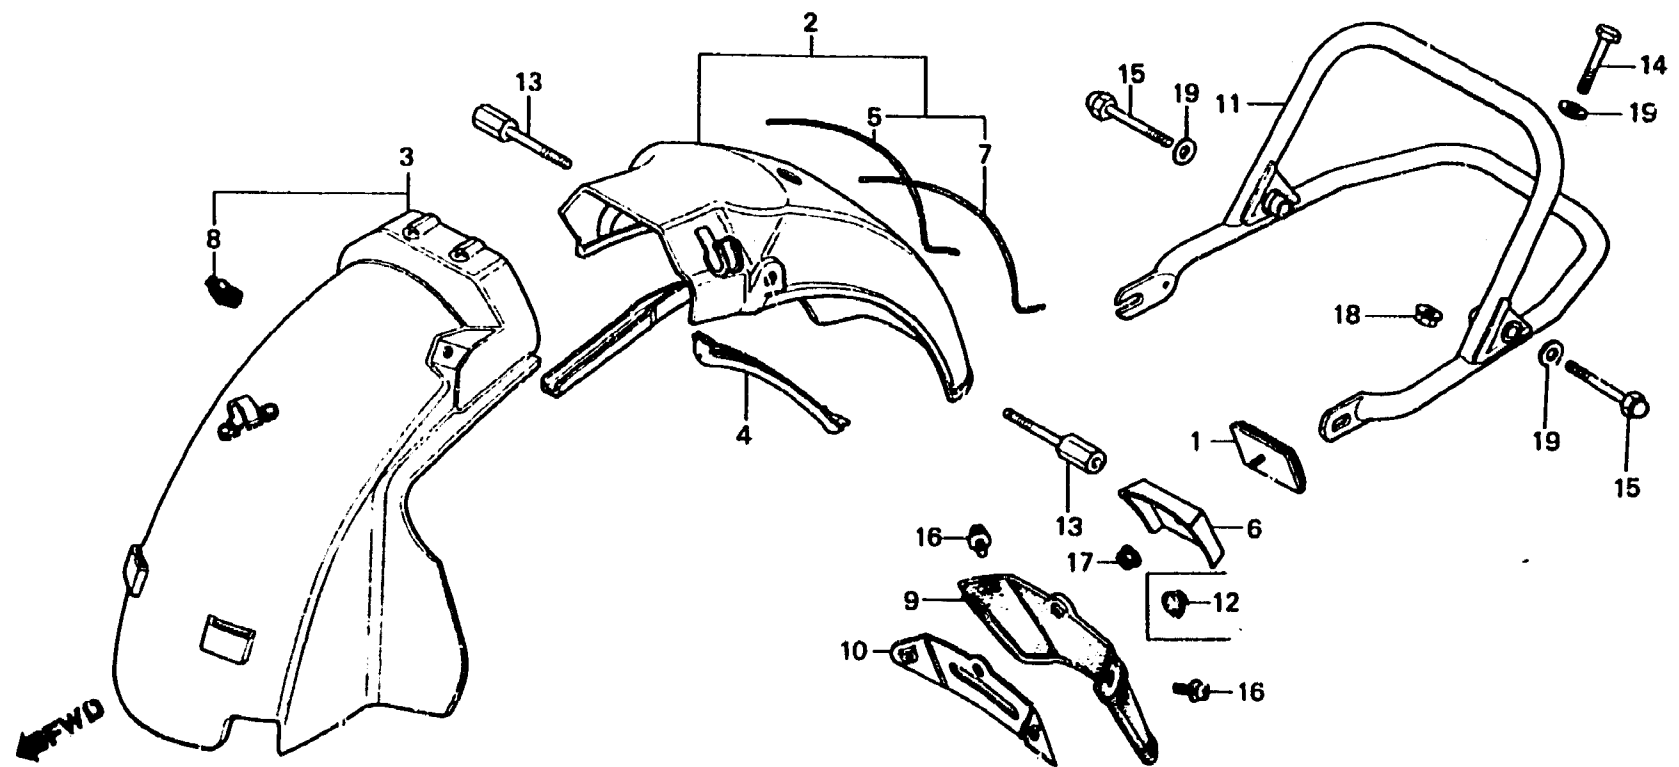

N 2

F-28

Rear fender

Garde-boue arrière

Hinterer Kotflügel

Parafango trasero

B463-69

Item d'entretien	T.D.R.	N° de réf.	N° de pièce	Description	N° de requis GL1100						N° de série	Code de zone
					A	IA	DA	B	IB	DB		
			80100-463-740ZB	GARDE-BOUE A AR. *B100MU*(WL)	-	-	-	1	-	-	CM
			80100-463-740ZC	GARDE-BOUE A AR. *PB102CS*(WL)	-	-	-	1	-	1	DK,SA,U
			80100-463-910ZA	GARDE-BOUE A AR. *R104CU*(WL)	-	-	-	1	-	1	ED
			80100-463-910ZB	GARDE-BOUE A AR. *PB102CS*(WL)	-	-	-	1	-	1	ED
			80100-463-920ZA	GARDE-BOUE A AR. *R104CU*(WL)	-	-	-	1	-	1	E,F,G
			80100-463-920ZB	GARDE-BOUE A AR. *PB102CS*(WL)	-	-	-	1	-	1	E,F,G
		3	80101-463-000	GARDE-BOUE B AR.	1	1	1	1	1	1	
		4	80102-463-000	GARDE DE FIL AUXILIAIRE	1	1	1	1	1	1	
		5	80103-463-300	RAYURE D. DE GARDE-BOUE AR.							
			80103-463-610	RAYURE D. DE GARDE-BOUE AR. (T.M.)	1	-	-	-	-	-	CM,DK,SA
			80103-463-610	RAYURE D. DE GARDE-BOUE AR. (T.M.)	1	-	1	-	-	-	E,ED,F,G
			80103-463-740ZA	RAYURE DE GARDE-BOUE AR. D. *TYPE1*	-	-	-	1	-	-	CM