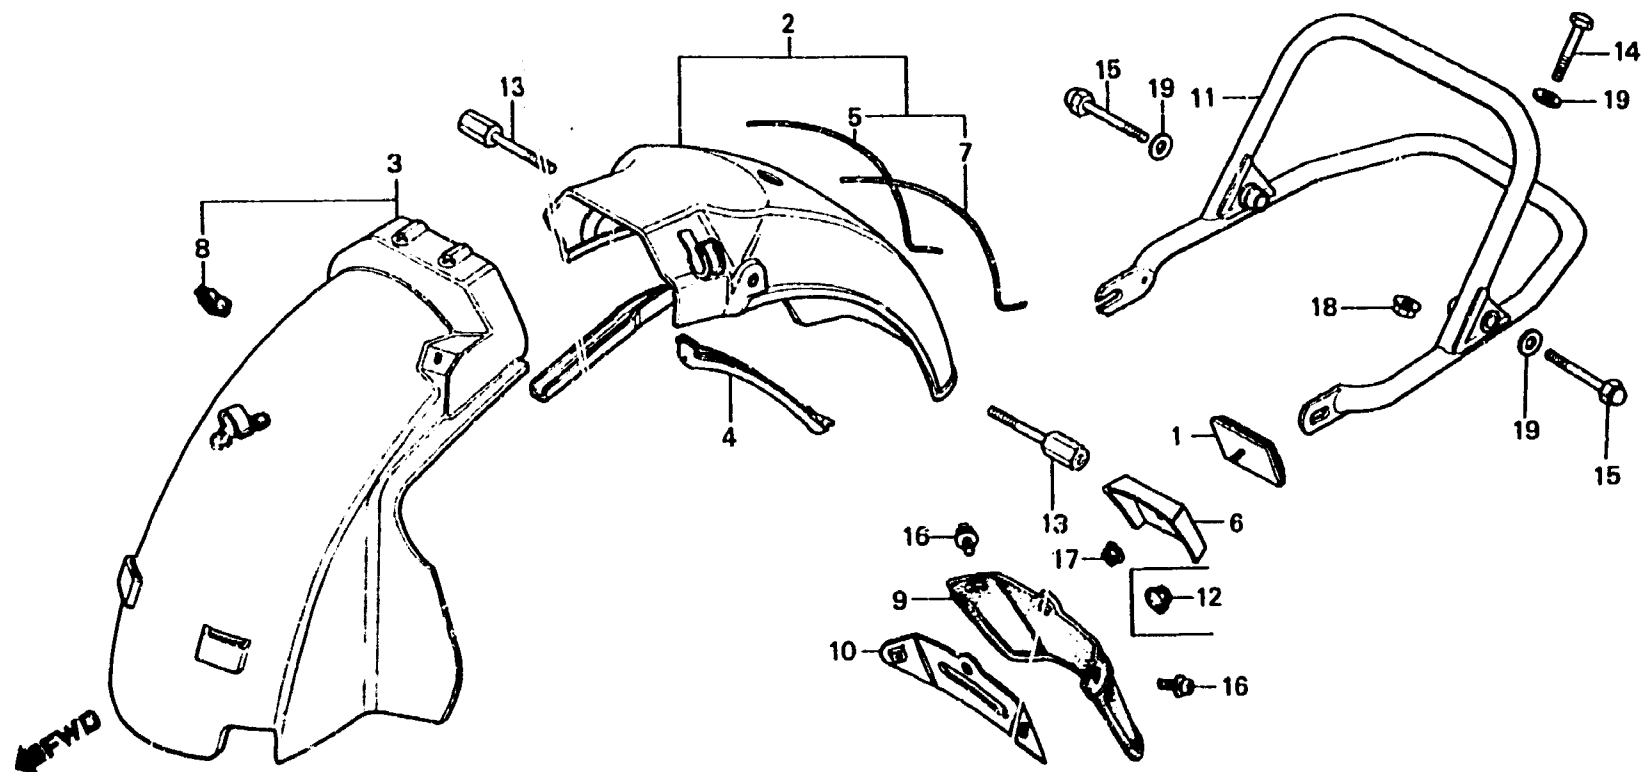

N 1

F-28

Rear fender

Garde-boue arrière

Hinterer Kotflügel

Parafango trasero

B463-69

Item d'entretien	T.D.R.	N° de réf.	N° de pièce	Description	N° de requis CL1100						N° de série	Code de zone
					A	IA	JA	B	Is	Ds		
GARDE-BOUE A AR.	0.4	1	33741-415-601	CATAPHOTE AR.	1	-	1	1	-	1	E,ED,F,G
(TYPE GL1100IA.IB 0,5)		2	80100-463-610ZA	GARDE-BOUE A AR. *R104CU*(WL)	1	-	1	-	-	-	E,F,G
GARDE-BOUE B AR.	0.3		80100-463-610ZB	GARDE-BOUE A AR. *PB102CS*(WL)	1	-	1	-	-	-	E,F,G
(TYPE GL1100IA.IB 0,4)			80100-463-640ZA	GARDE-BOUE A AR. *R104CU*(WL)	1	-	1	-	-	-	ED
BAVETTE DE GARDE-BOUE AR.	0.1		80100-463-640ZB	GARDE-BOUE A AR. *PB102CS*(WL)	1	-	1	-	-	-	ED
PARE-CHOC AR.	0.2		80100-463-670ZA	GARDE-BOUE A AR. *R104CU*(WL)	1	-	-	-	-	-	CM,DK,SA
			80100-463-670ZB	GARDE-BOUE A AR. *PB102CS*(WL)	1	-	-	-	-	-	DK,SA
			80100-463-670ZC	GARDE-BOUE A AR. *NH1*(WL)	1	-	-	-	-	-	CM
			80100-463-740ZA	GARDE-BOUE A AR. *R104CU,TYPE1*(WL)	-	-	-	1	-	1	CM,DK,SA,U
			80100-463-770ZA	GARDE-BOUE A AR. *R104CU*(WL)	-	1	-	-	-	1	
			80100-463-770ZB	GARDE-BOUE A AR. *NH1*(WL)	-	1	-	-	-	-	
			80100-463-770ZD	GARDE-BOUE A AR. *B100MU*(WL)	-	-	-	-	1	-	