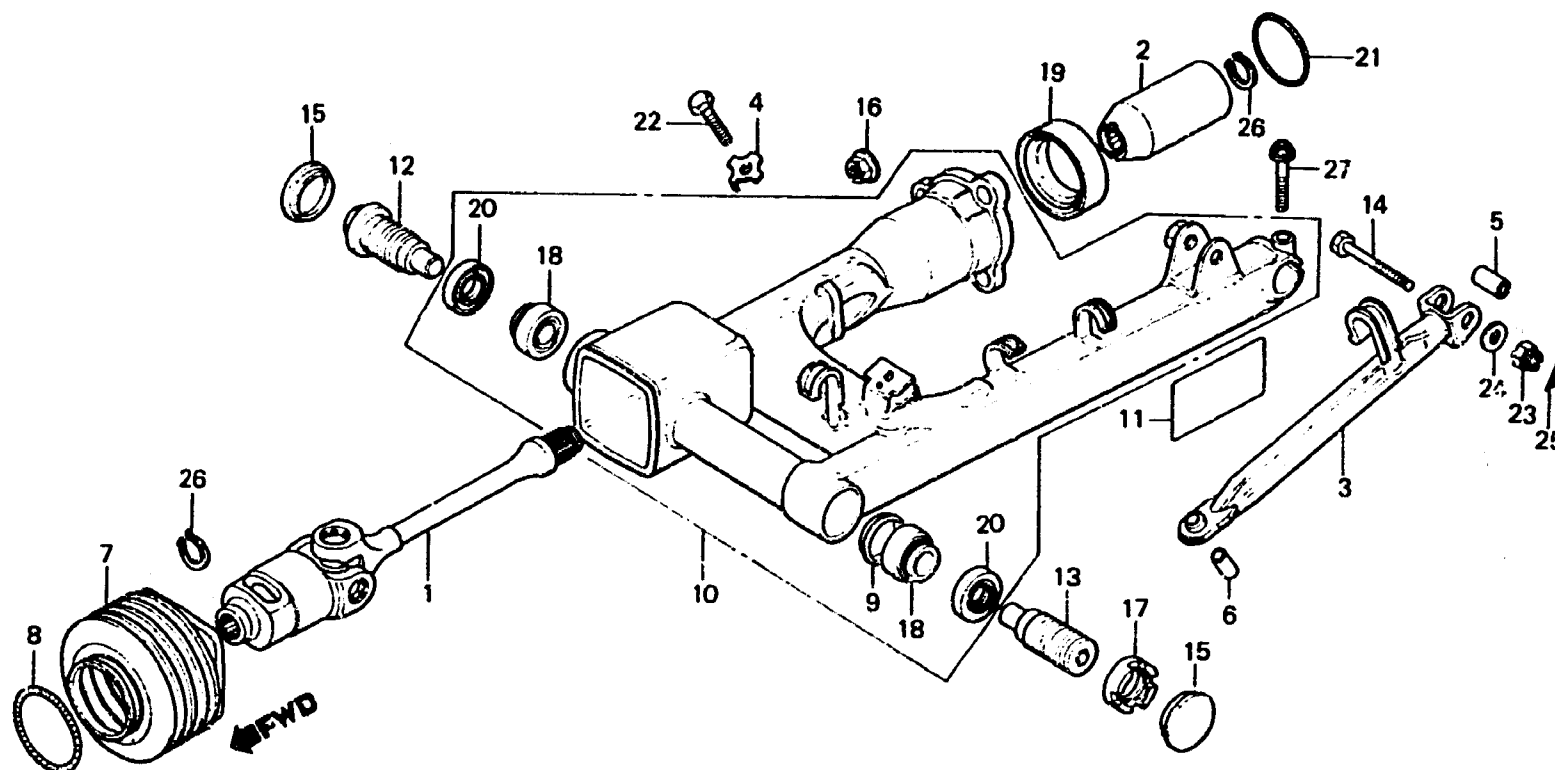

M 13

F-26

Rear fork • Propeller shaft

Fourche arrière •
Arbre de transmission

Hintere Schwinge • Antriebswelle

Horquilla trasera • Eje de propulsión

B463-51

Item d'entretien	T.D.R.	N° de réf.	N° de pièce	Description	N° de requis GL1100					N° de série	Code de zone
					A	IA	DA	6	IB		
		20	91268-463-003	CACHE-POUSSIERE, 26X40X5	2	2	2	2	2	2	
		21	91352-463-003	D-ANNEAU, 47X2.5	1	1	1	1	1	1	
		22	92100-08028-0A	BOULON HEX., 8X28	1	1	1	1	1	1	
		23	94011-08000-0S	ECROU CRENELE, 8MM	1	1	1	1	1	1	
		24	94101-08000	RONDELLE PLATÉ, 8MM	1	1	1	1	1	1	
		25	94201-20150	GOUPILLE FENDUE, 2.0X15	1	1	1	1	1	1	
		26	94510-20000	CIRCLIP EXTERIEUR, 20MM	2	2	2	2	2	2	
		27	95700-08032-00	BOULON DE BRIDE, 8X32	1	1	1	1	1	1	