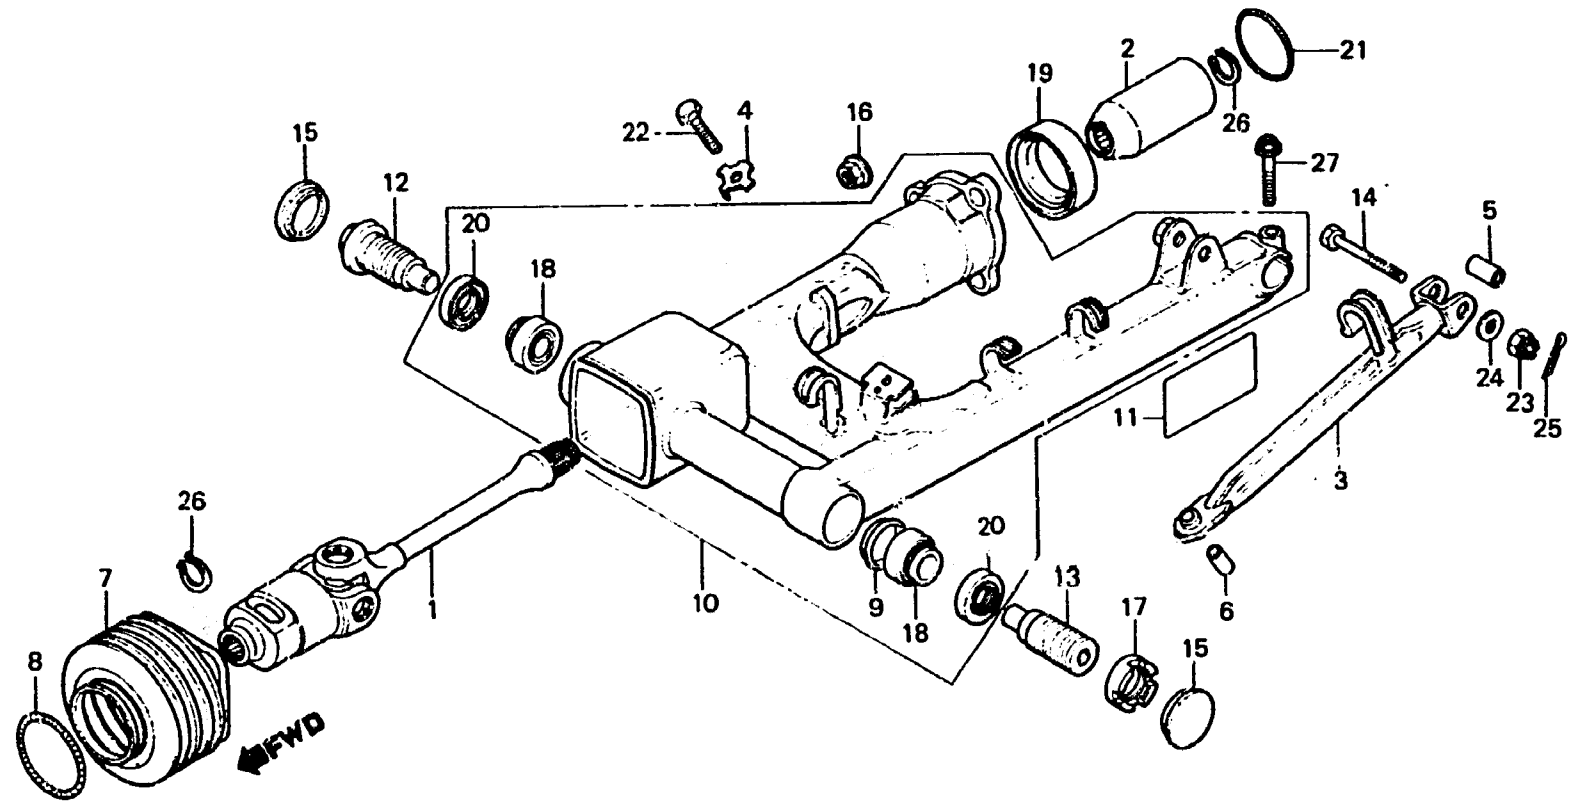

M 11

F-26

Rear fork • Propeller shaft

Fourche arrière •
Arbre de transmission

Hintere Schwinge • Antriebswelle

Horquilla trasera • Eje de propulsión

B463-51

Item d'entretien	T.D.R.	N° de réf.	N° de pièce	Description	N° de requis GL1100						N° de série	Code de zone
					A	IA	DA	e	Is	Ds		
		*	52120-463-010ZA	ENS. FOURCHE AR. *NH1*	1	1	1	1	1	1		
		11	87505-463-610	PLAQUE D'AVERTISSEMENT DE PNEU	1	-	-	-	-	-		DK,E,ED,G
			87505-463-620	PLAQUE D'AVERTISSEMENT DE PNEU	1	-	-	-	-	-		F
			87505-463-660	PLAQUE D'AVERTISSEMENT DE PNEU	1	-	-	-	-	-		SA
			87505-463-670	PLAQUE D'AVERTISSEMENT DE PNEU	1	-	-	-	-	-		CM
			87505-463-720	PLAQUE D'AVERTISSEMENT DE PNEU (FRANCAIS)	1	-	-	-	-	-		CM
			87505-463-710	PLAQUE D'AVERTISSEMENT DE PNEU	-	-	1	-	-	-		E,ED,G
			87505-463-750	PLAQUE D'AVERTISSEMENT DE PNEU (FRANCAIS)	-	1	-	-	-	-		CM
			87505-463-770	PLAQUE D'AVERTISSEMENT DE PNEU	-	1	-	-	-	-		CM
			87505-463-780	PLAQUE D'AVERTISSEMENT DE PNEU	-	-	1	-	-	-		F
			87505-403-740	PLAQUE D'AVERTISSEMENT DE PNEU	-	-	-	1	-	-		CM
			87505-463-790	PLAQUE D'AVERTISSEMENT DE PNEU	-	-	-	1	-	1		DK,E,ED,G,U
			87505-463-830	PLAQUE D'AVERTISSEMENT DE PNEU	-	-	-	1	-	1		F
			87505-463-870	PLAQUE D'AVERTISSEMENT DE PNEU (FRANCAIS)	-	-	-	1	-	-		CM
			87505-463-880	PLAQUE D'AVERTISSEMENT DE PNEU	-	-	-	1	-	1		SA
			87505-463-890	PLAQUE D'AVERTISSEMENT DE PNEU	-	-	-	-	1	-		SA