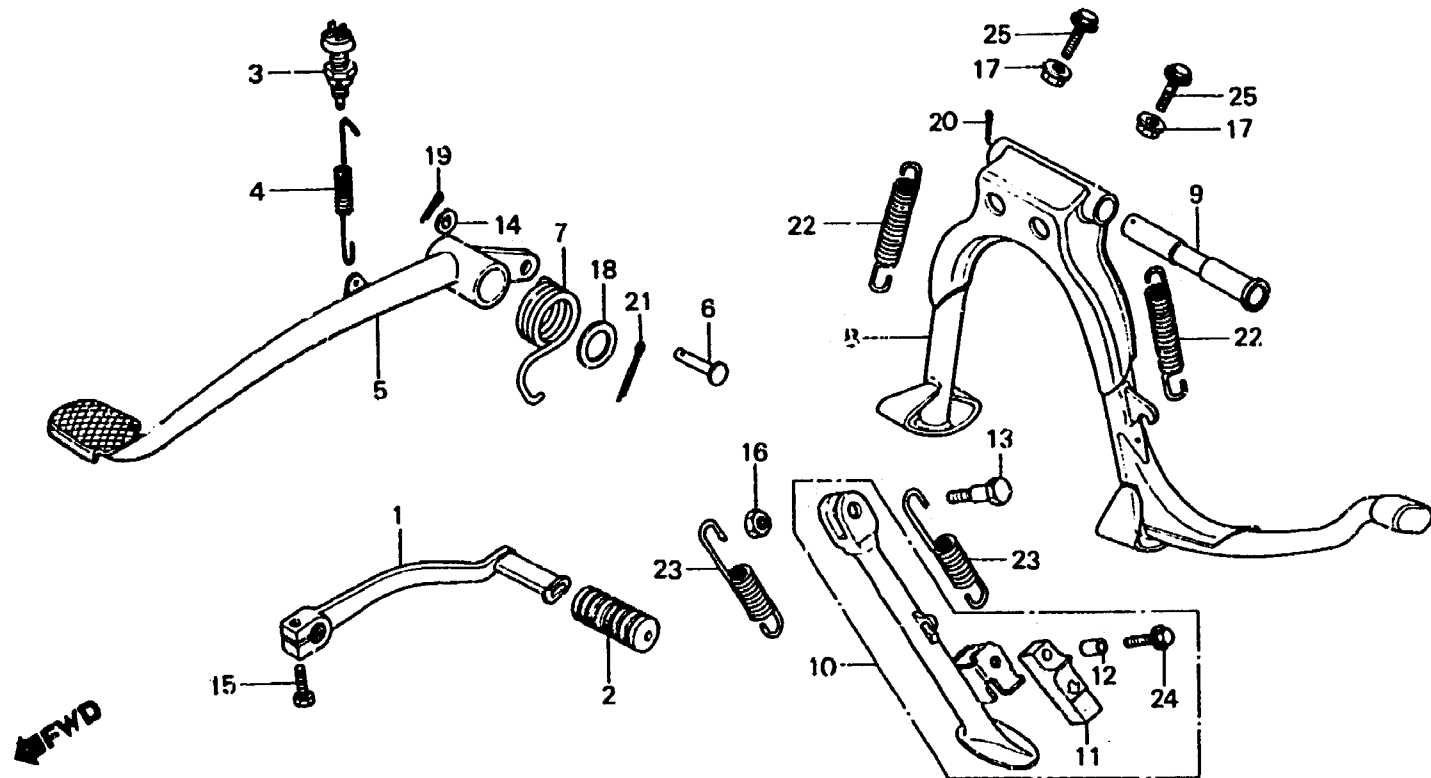

F-24

Pedal • Stand

Pédale • Bequille

Pedal • Ständer

Pedal • Estante

B463-68

Item d'entretien	T.D.R.	N° de réf.	N° de pièce	Description	N° de requis GL1100						N° de série	Code de zone
					A	1A	DA	B	1B	DB		
			95014-72401	RESSORT D DE BEQUILLE LATERALE	1	1	1	1	1	1	CM,DK,E,F,SA,U
		24	95700-06025-00	BOULON DE BRIDE, 6X25	1	1	1	1	1	1		
		25	95700-08040-08	BOULON DE BRIDE, 8X40	2	2	2	2	2	2		