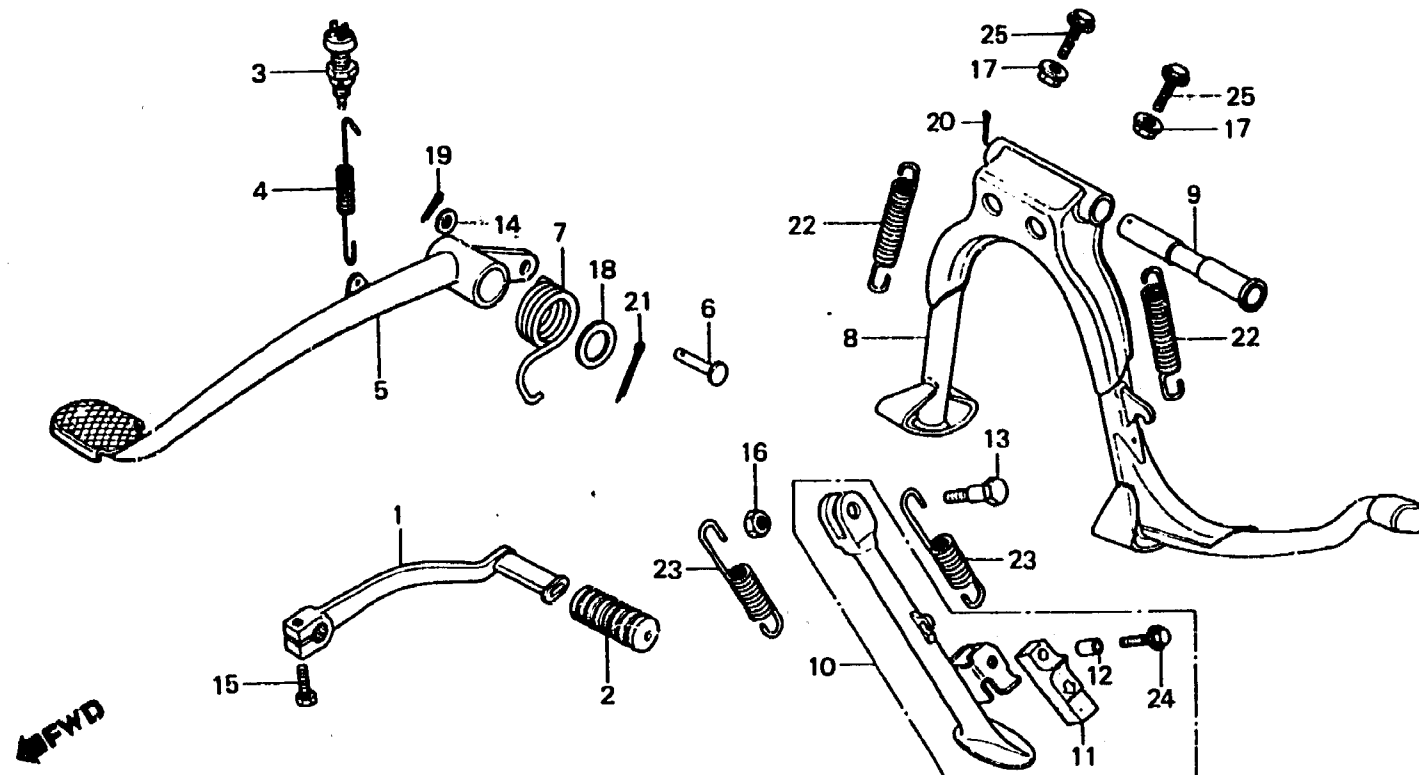

M 5

F-24

Pedal • Stand

Pédale • Bequille

Pedal • Ständer

Pedal • Estante

B463-68

Item d'entretien	T.D.R.	N° de réf.	N° de pièce	Description	N° de requis GL1100						N° de série	Code de zone
					A	IA	DA	E	IB	DB		
		11	50548-356-700	CAOUTCHOUC DE BEQUILLE	1	1	1	1	1	1		
		12	50549-356-700	COLLIER DE FIXATION DE CAOUTCHOUC DE BEQUILLE	1	1	1	1	1	1		
		13	90108-371-610	VIS DE PIVOT DE BEQUILLE LATERALE	1	1	1	1	1	1		
		14	90501-310-000	RONDELLE, 7X12	1	1	1	1	1	1		
		15	92000-06020	BOULON HEX., 6X20	1	1	1	1	1	1		
		16	94002-10000-0S	ECROU HEX., 10MM	1	1	1	-	-	-		
			90324-001-810	ECROU DE FIXATION INFERIEUR AMORTISSEUR AR.	-	-	-	1	1	1		
		17	94050-08000	ECROU DE BRIDE, 8MM	2	2	2	2	2	2		
		18	94102-20000	RONDELLE PLATE, 20MM	1	1	1	1	1	1		
		19	94201-16150	GOUPILLE FENDUE, 1.6X15	1	1	1	1	1	1		
		20	94201-25250	GOUPILLE FENDUE, 2.5X25	1	1	1	1	1	1		
		21	94201-30280	GOUPILLE FENDUE, 3.0X28	1	1	1	1	1	1		
		22	95014-71702	RESSORT G DE BEQUILLE PRINCIPALE	1	1	1	1	1	1	-----	CM,DK,E,F,SA,U
					2	-	2	2	-	2	-----	ED,G
		23	95014-72102	RESSORT A DE BEQUILLE LATERALE	2	-	2	2	-	2	-----	ED,G