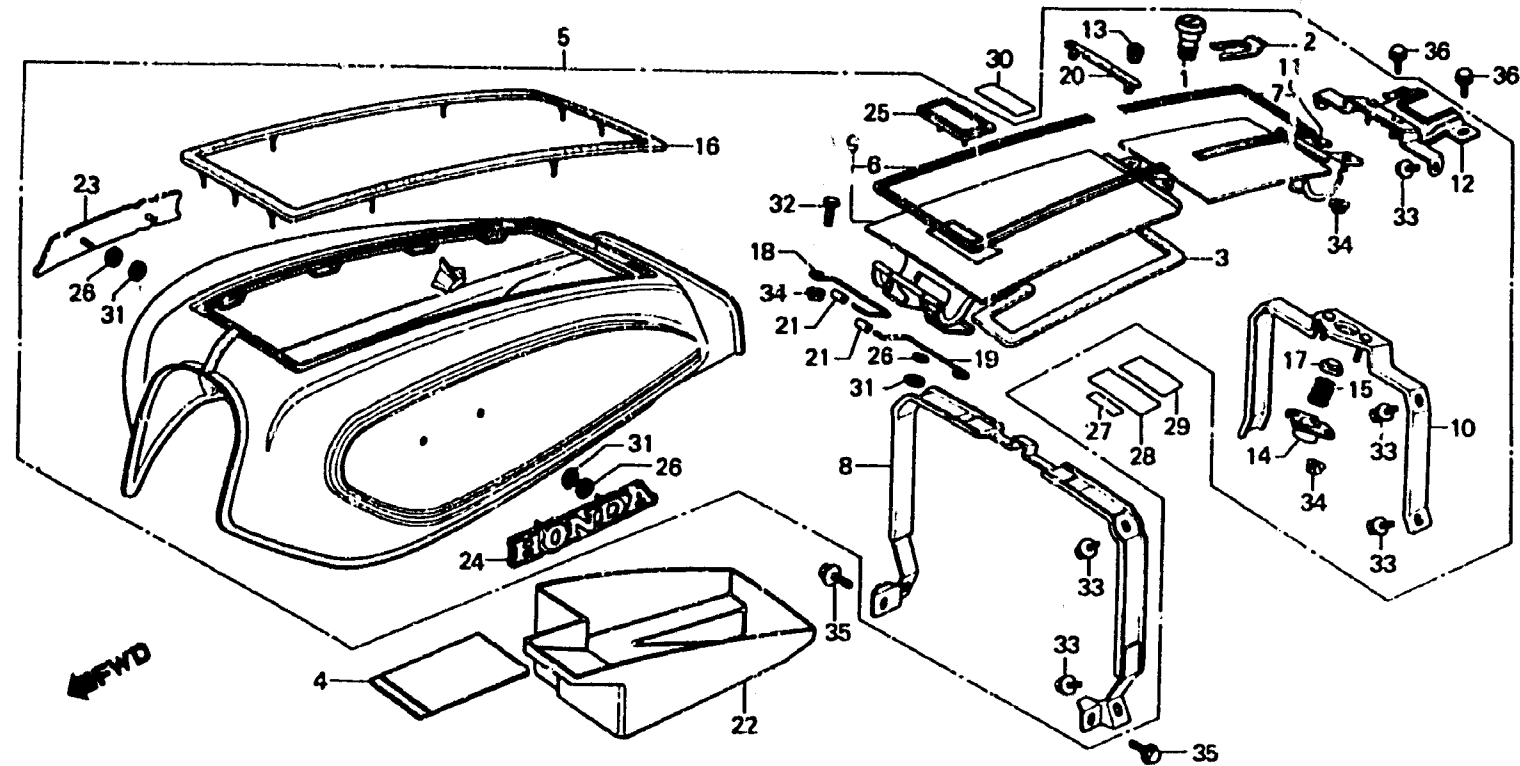

L 5

F-18

Shelter

Compartiment

Schutzdeckel

Compartimento

B463-43

Item d'entretien	T.D.R.	N° de réf.	N° de pièce	Description	N° de requis GL1100						N° de série	Code de zone
					A	IA	DA	B	IB	DB		
			83117-463-000ZB	COUVERCLE DE CACHE *PB102CS* (WL)	1	-	1	-	-	-	DK,E,ED,F,G,SA
			83117-463-000ZC	COUVERCLE DE CACHE *NH1* (WL)	1	1	-	-	-	-	CM
			83117-463-740ZA	COUVERCLE DE CACHE *R104CU,TYPE1* (WL)	-	-	-	1	1	-	CM
			83117-463-740ZB	COUVERCLE DE CACHE *B100MU* (WL)	-	-	-	1	1	-	CM
			83117-463-740ZC	COUVERCLE DE CACHE *PB102CS* (WL)	-	-	-	1	-	1	DK,E,ED,F,G,SA,U
		*	83117-463-740ZD	COUVERCLE DE CACHE *R104CU,TYPE2* (WL)	-	-	-	1	-	1	DK,E,ED,F,G,SA,U
		12	83118-463-000	CADRE C DE COUVERCLE	1	1	1	1	1	1		
		13	83121-463-000	CAOUTCHOUC DE COUVERCLE SUPERIEUR	2	2	2	2	2	2		
		14	83123-463-000	SUPPORT DE RESSORT	1	1	1	1	1	1		
		15	83124-463-000	RESSORT DE CUBIERTA	1	1	1	1	1	1		
		16	83127-463-000	ENCADREMENT DE CACHE	1	1	1	1	1	1		
		17	83135-463-000	COUVERCLE DE RESSORT	1	1	1	1	1	1		
		18	83137-463-000	RESSORT A D'OUVERTURE COUVERCLE SUPERIEUR	1	1	1	1	1	1		