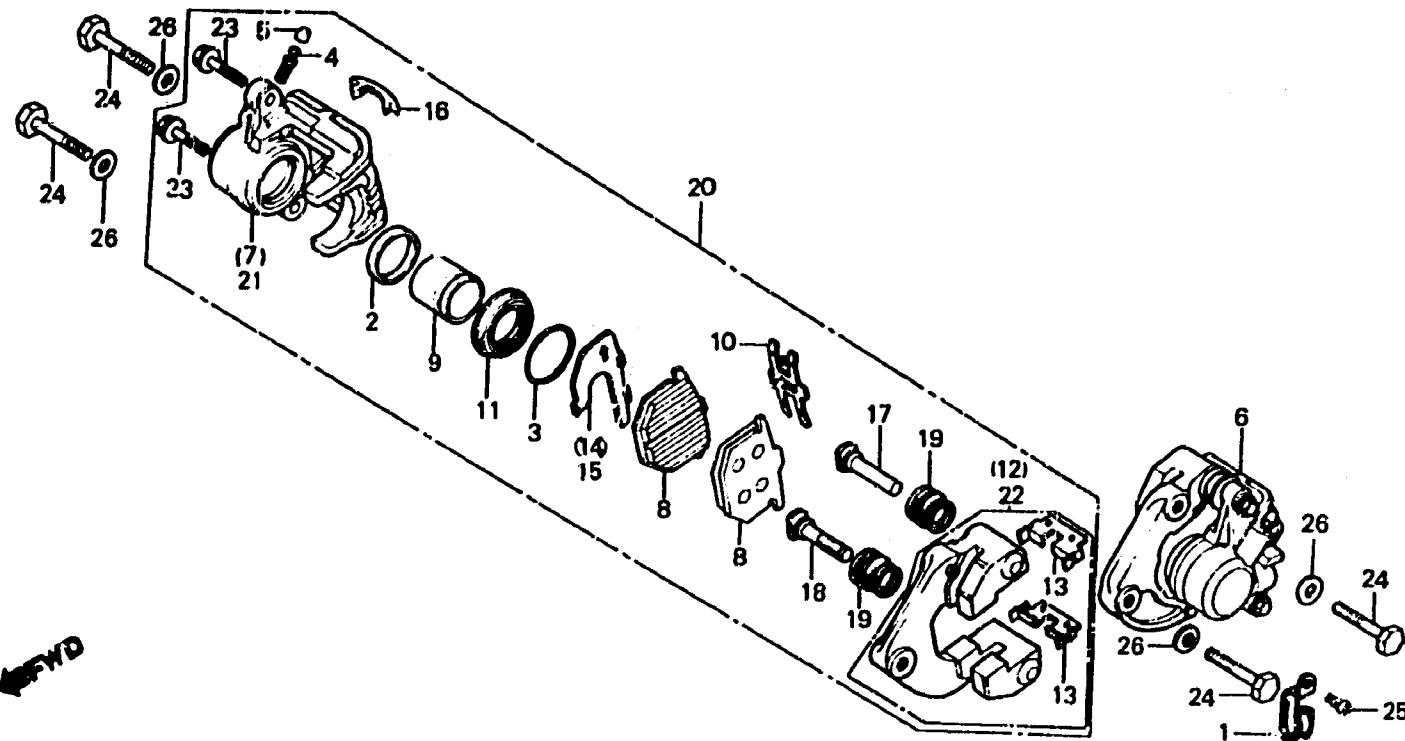

J 16

F-12

Front brake caliper

Etrier de frein avant

Vorderradbrenssattel

Calibrador de freno delantero

B463-37

Item d'entretien	T.D.R.	N° de réf.	N° de pièce	Description	N° de requis GL1100						N° de série	Code de zone
					A	IA	DA	B	IN	DS		
		*	45200-463-744	ENS. ETRIER AV. D. (NISSHIN ASK)	-	-	-	1	1	1		
		21	45201-422-026	ETRIER D. (NISSHIN)	1	1	1	1	1	1		
		22	45210-422-006	SUPPORT AV. D.	1	1	1	-	-	-		
		*	45210-422-016	SUPPORT AV. D.	-	-	-	1	1	1		
		23	90116-410-006	BOULON, 8X25	4	4	4	4	4	4		
		24	90123-371-000	BOULON D'ETRIER	4	4	4	4	4	4		
		25	93500-06008	VIS A TETE CYLINDRIQUE, 6X8	1	1	1	1	1	1		
		26	94101-10200	RONDELLE PLATE, 10MM	4	4	4	4	4	4		