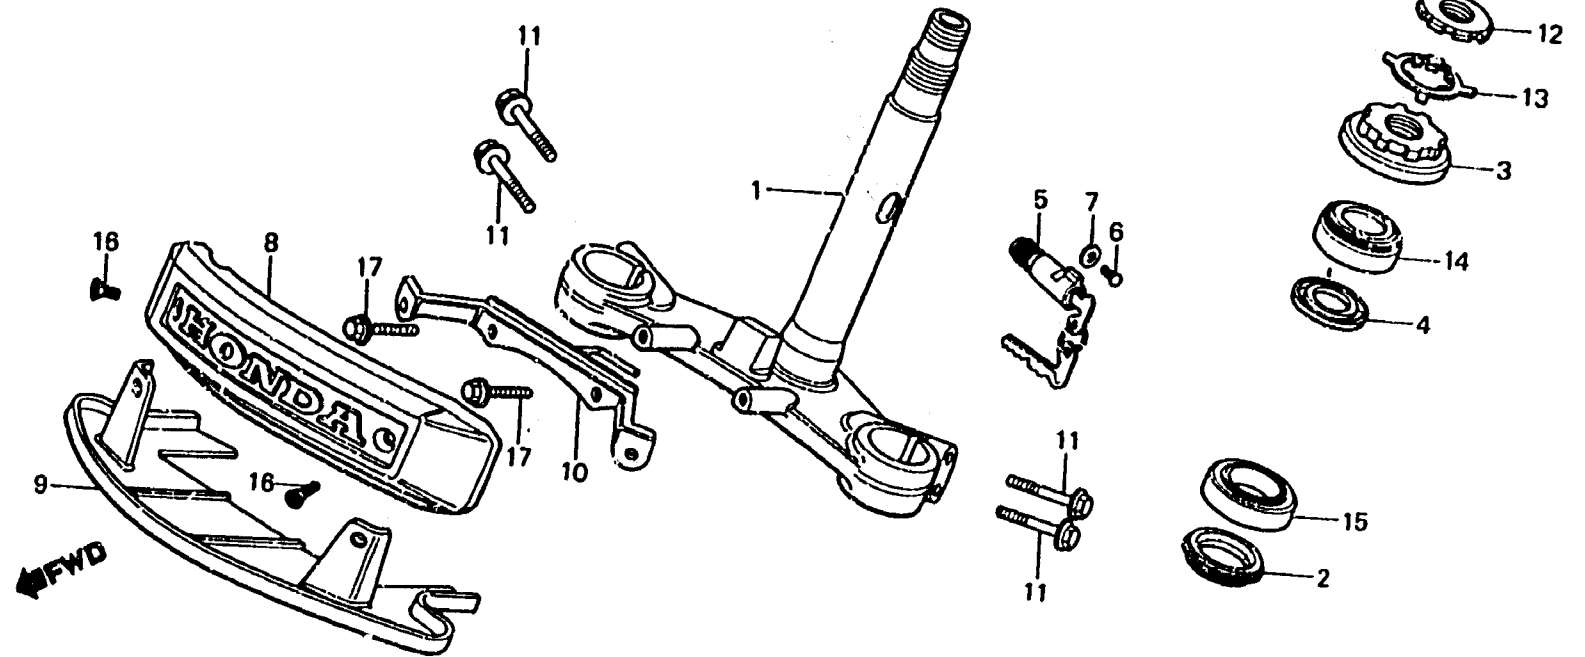

**J 7**

**F-9**

Steering stem

Tige de direction

Steuerkopfschaft

Varilla de dirección

8463-65

Item d'entretien	T.D.R.	N° de réf.	N° de pièce	Description	N° de requis GL1100				N° de série	Code de zone
					A	1a	Da	1b		
		12	90302-425-830	ECROU SUPERIEUR DE TETE DIRECTION (B)	1	1	1	1	1	1
		13	90506-425-830	RONDELLE BLOCAGE .....	1	1	1	1	1	1
		14	91015-425-831	ROULEMENT SUPERIEUR DE TUYAU PRINCIPAL (TOYO)	1	1	1	1	1	1
		15	91016-371-000	ROULEMENT INFERIEUR DE TUYAU PRINCIPAL	1	1	1	1	1	1
		16	93600-05012-1G	VIS A TETE PLATE, 5X12 .....	2	2	2	2	2	2
		17	95700-06020-00	BOULON DE BRIDE, 6X20 .....	2	2	2	2	2	2