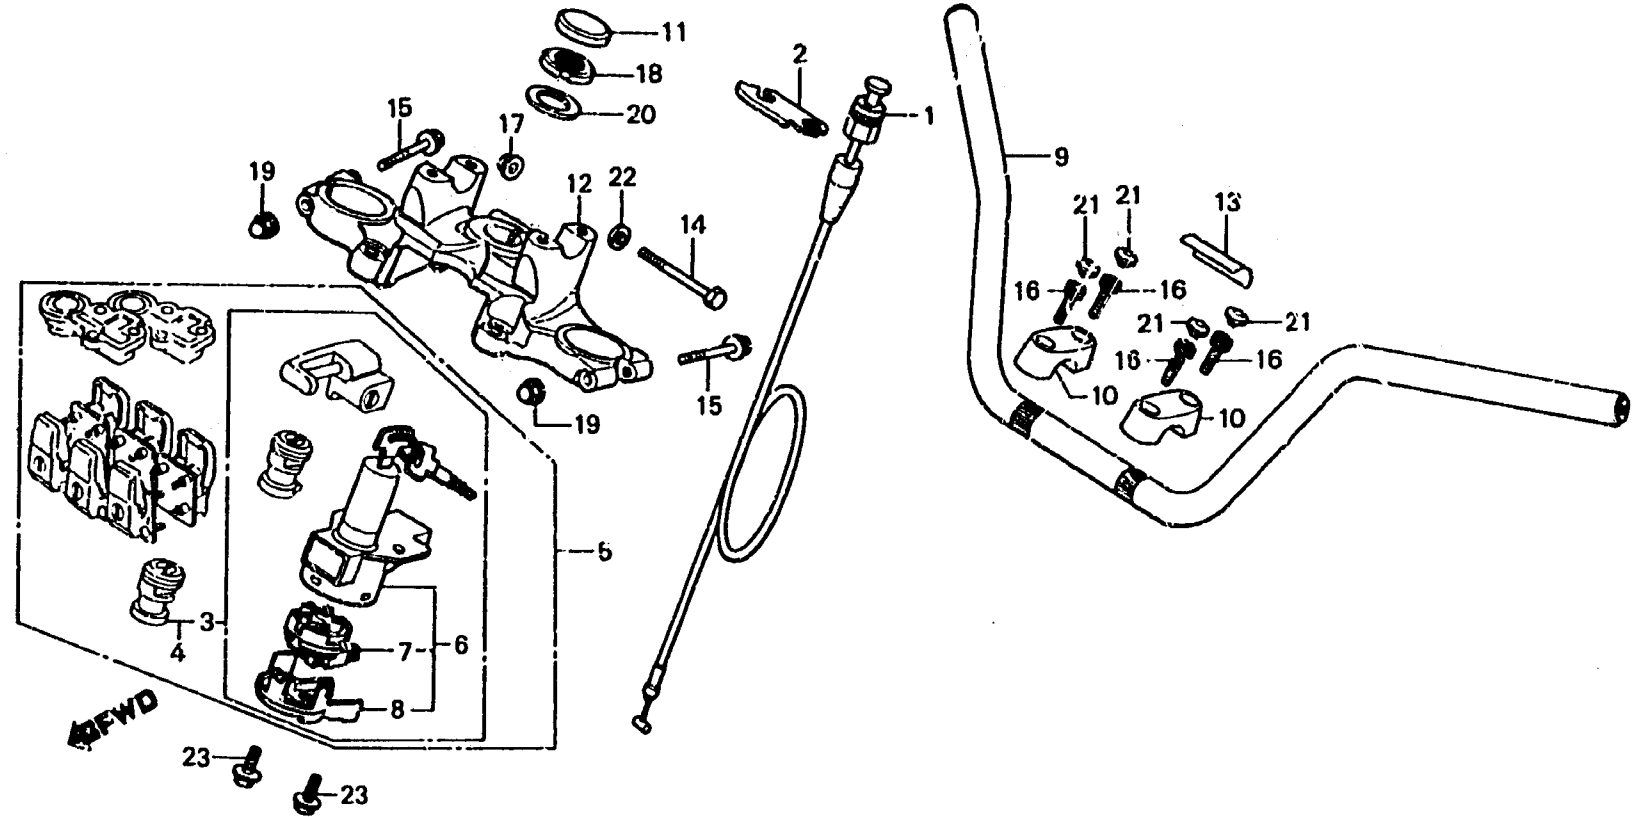

**J 5**

**F-8**

Handle pipe • Key set

Guidon • Jeu de clés

Lenkrohr • Schloßsatz

Tubo do manubrio • Juego de llaves

B463-33A

Item d'entretien	T.D.R.	N° de réf.	N° de pièce	Description	N° de requis GL1100						N° de série	Code de zone
					A	Ia	Da	b	Ib	Db		
		20	90503-283-000	RONDELLE DE TIGE DE DIRECTION .....	1	1	1	1	1	1		
		21	91456-371-770	CHAPEAU DE BOULON DE DOUILLE .....	4	4	4	4	4	4		
		22	94102-08200	RONDELLE PLATE, 8MM .....	1	1	1	1	1	1		
		23	95700-06014-08	BOULON DE BRIDE, 6X14 .....	2	2	2	2	2	2		