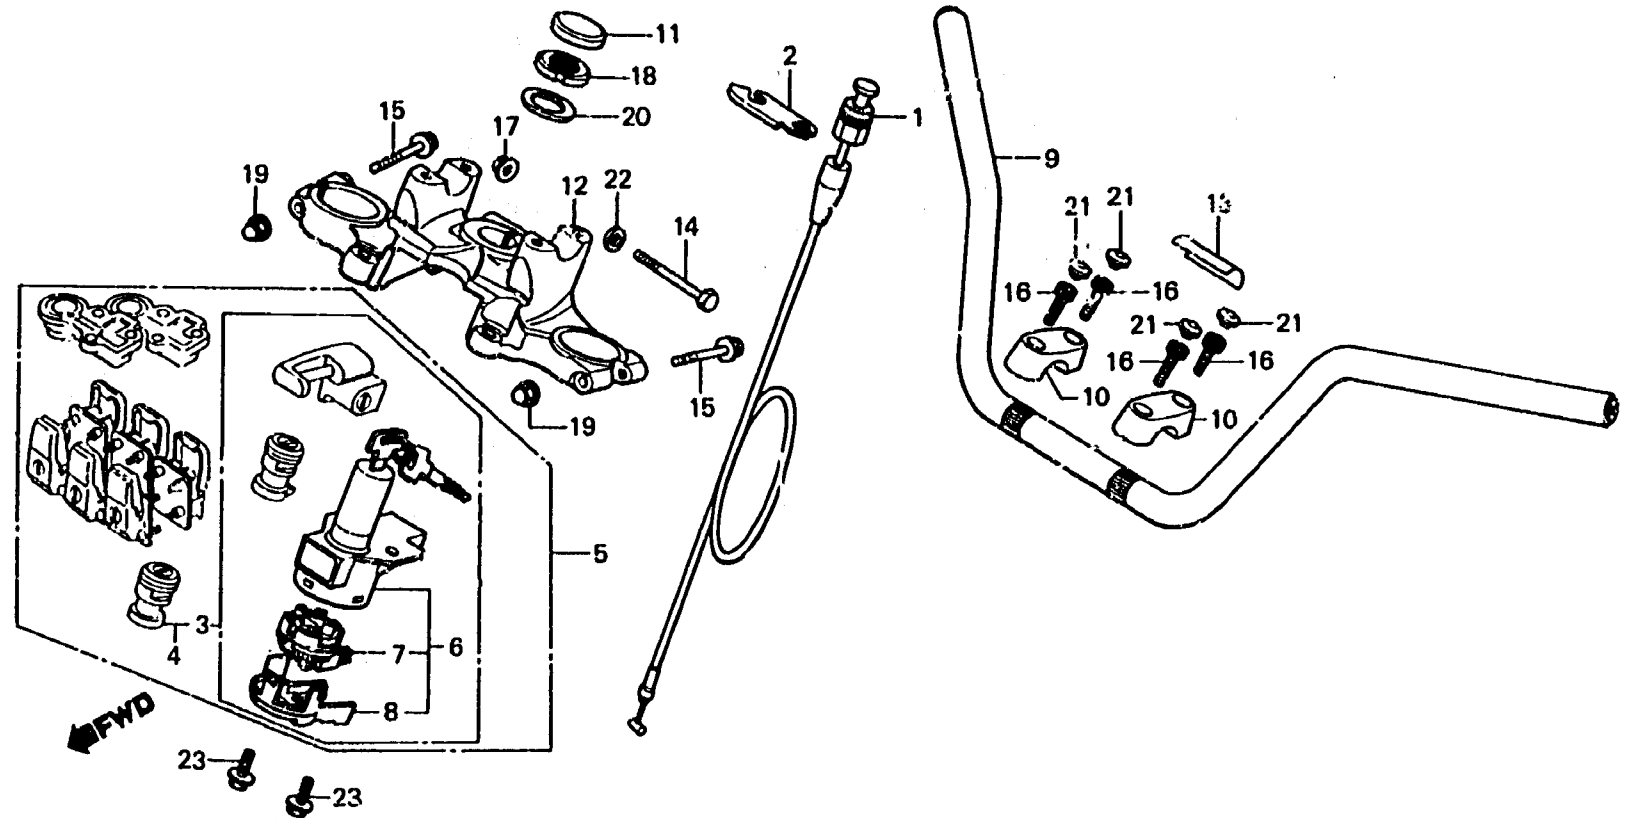

J 3

F-8

Handle pipe • Key set

Guidon • Jeu de clés

Lenkrohr • Schloßsatz

Tubo de manutrio • Juego de llaves

B463-33A

Item d'entretien	T.D.R.	N° de réf.	N° de pièce	Description	N° de requis GL1100						N° de série	Code de zone
					A	IA	DA	e	Is	Da		
		6	35100-431-017	ENS. INTERRUPTEUR COMBINE	1	1	1	-	-	-	CM,DK,E,SA
		*	35100-431-027	ENS. INTERRUPTEUR COMBINE	-	-	-	1	1	1	CM,DK,E,SA,U
		*	35100-431-037	ENS. INTERRUPTEUR COMBINE	-	-	-	1	1	1	CM,DK,E,SA,U
		*	35100-431-612	ENS. INTERRUPTEUR COMBINE	1	-	1	-	-	-	ED,F,G
		*	35100-431-613	ENS. INTERRUPTEUR COMBINE	-	-	-	1	-	1	ED,F,G
		*	35100-431-614	ENS. INTERRUPTEUR COMBINE	-	-	-	1	-	1	ED,F,G
		7	35101-431-007	BASE COMP. CONTACT	1	1	1	-	-	-	
		*	35101-431-017	BASE COMP. CONTACT	-	-	-	1	1	1	
		*	35101-431-027	BASE COMP. CONTACT	-	-	-	1	1	1	
		8	35102-431-007	COUVERCLE D'INTERRUPTEUR	1	1	1	1	1	1	E
		9	53100-463-600	TUYAU DE GUIDON DE DIRECTION	1	-	1	1	-	1	ED,F,G
			53100-463-670	TUYAU DE GUIDON DE DIRECTION	(1)	-	(1)	-	-	-	CM,DK,ED,F,G,SA,U