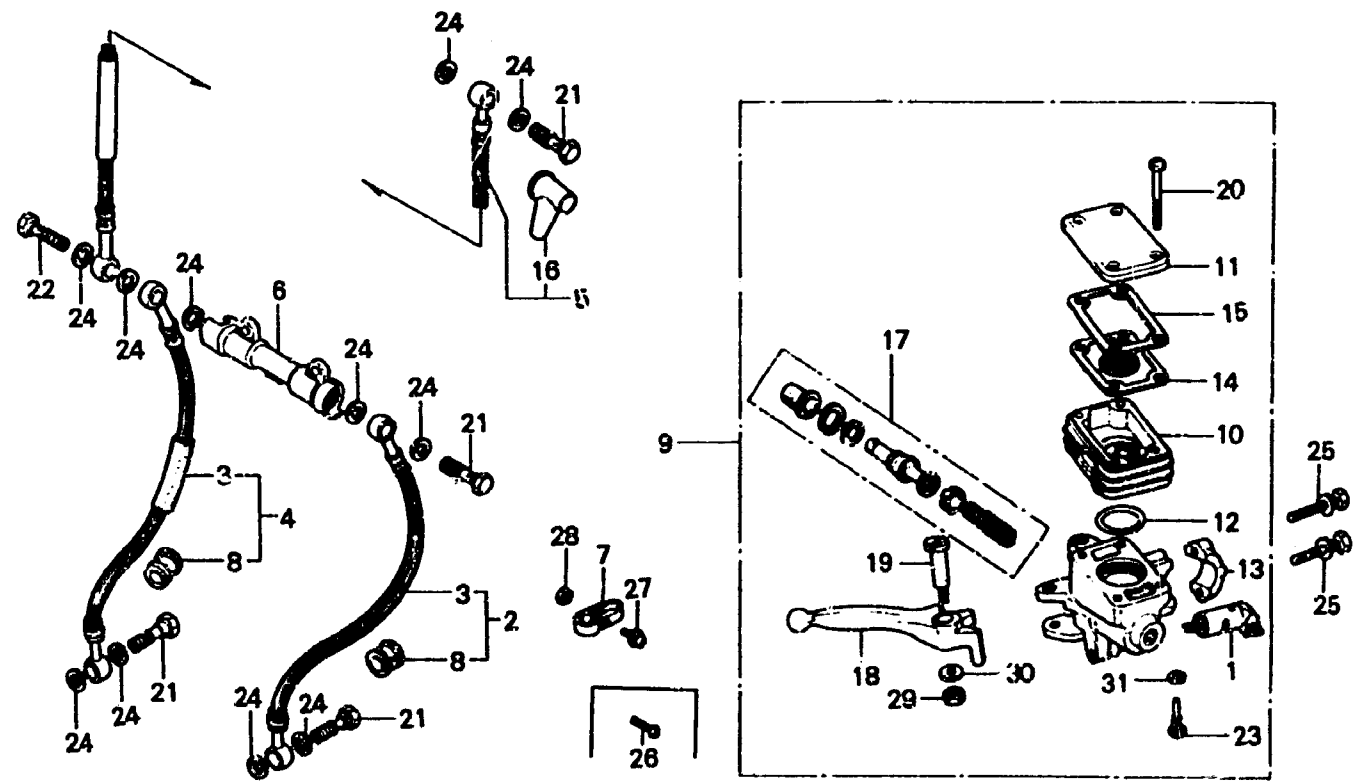

I 15

F-7

Front brake master cylinder

Maître cylindre de frein avant

Vorderradbremse-Hauptzylinder

Cilindro maestro de freno delantero

B463-32A

Item d'entretien	T.D.R.	N° de réf.	N° de pièce	Description	N° de requis GL1100					N° de série	Code de zone
					A	1a	Da	B	1b		
		8	45146-371-000	BAGUE DE DURITE DE FREIN	2	-	-	-	-	2017265	
					-	2	2	-	-	4017266	
		9	45500-463-601	ENS. MAITRE CYLINDRE DE FREIN							
				AV.	1	-	1	1	-		E
			45500-463-611	ENS. MAITRE CYLINDRE DE FREIN	(1)	-	-	(1)	-		ED,F,G
			45500-463-611	ENS. MAITRE CYLINDRE DE FREIN	1	-	1	-	-		ED,F,G
			45500-463-651	ENS. MAITRE CYLINDRE DE FREIN	1	-	-	-	-		DK,SA
			45500-463-671	ENS. MAITRE CYLINDRE DE FREIN	1	1	-	1	1		CM
			45500-463-672	45500-463-672							
		*	45500-463-672	ENS. MAITRE CYLINDRE DE FREIN	AV.	-	-	1	1		CM
		*	45500-463-791	ENS. MAITRE CYLINDRE DE FREIN	AV.	-	-	1	-		ED,F,G
		*	45500-463-861	ENS. MAITRE CYLINDRE DE FREIN	AV.	-	-	1	-		DK,SA,U
		*	45500-463-921	ENS. MAITRE CYLINDRE DE FREIN	AV.	-	-	1	-		E
		10	45511-463-006	CUVETTE D'HUILE	1	1	1	1	1		