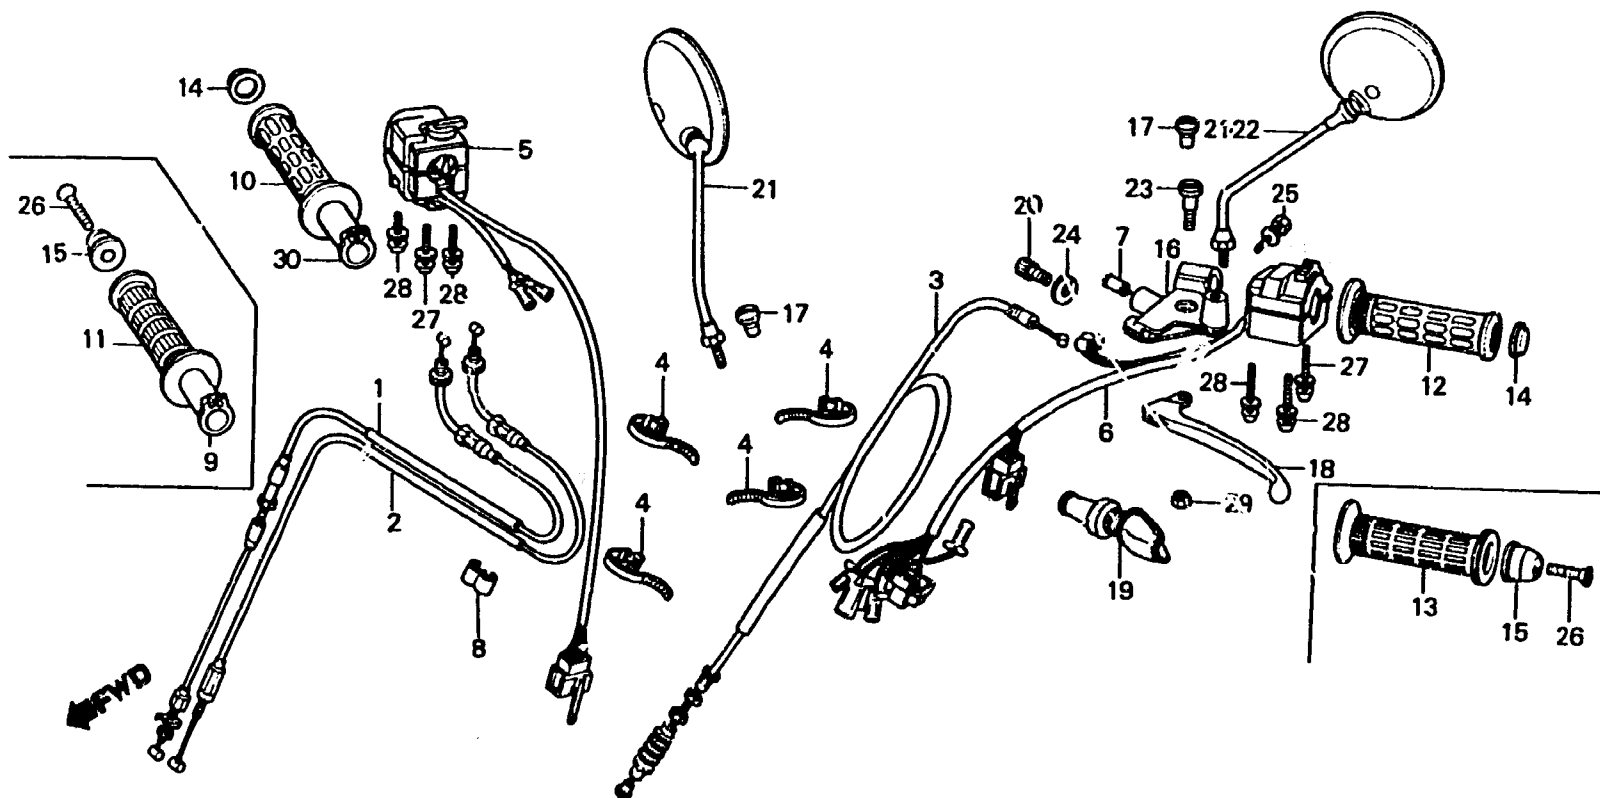

I 13

F-6

Handle lever • Switch • Cable

Levier de poignée • Interrupteur • Câble

Lenkstangenhebel • Schalter • Kabel

Palanca de manubrio • Interruptor • Cable

B463-64B

Item d'entretien	T.D.R.	N° de réf.	N° de pièce	Description	N° de requis GL1100					N° de série	Code de zone
					A	IA	Da	2	Ib		
		29	94001-06000	ECROU HEX., 6MM	1	1	1	-	-	-	
			94002-06000	ECROU HEX., 6MM	-	-	-	1	1	1	
		30	95014-51200	TUYAU DE POIGNÉE (B)	-	-	-	1	1	1	