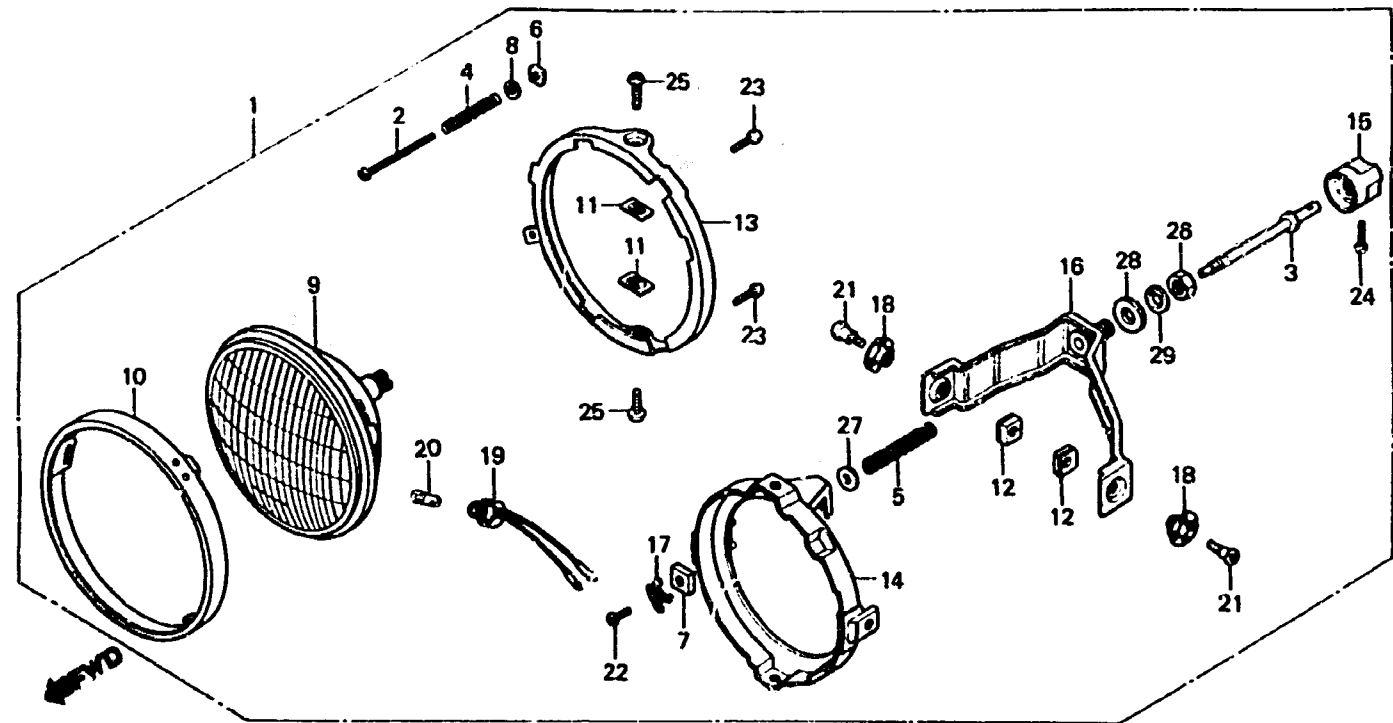

I 4

F-4-5

Headlight
(GL1100DB-SA)

Phare
(GL1100DB-SA)

Scheinwerfer
(GL1100DB-SA)

Faro delantero
(GL1100DB-SA)

B463-768

Item d'entretien	T.D.R.	N° de réf.	N° de pièce	Description	N° de requis GL1100					N° de série	Code de zone
					A	IA	DA	E	Ib		
		• 29	94111-12800	RONDELLE ELASTIQUE, 12MM	-	-	-	-	1		SA