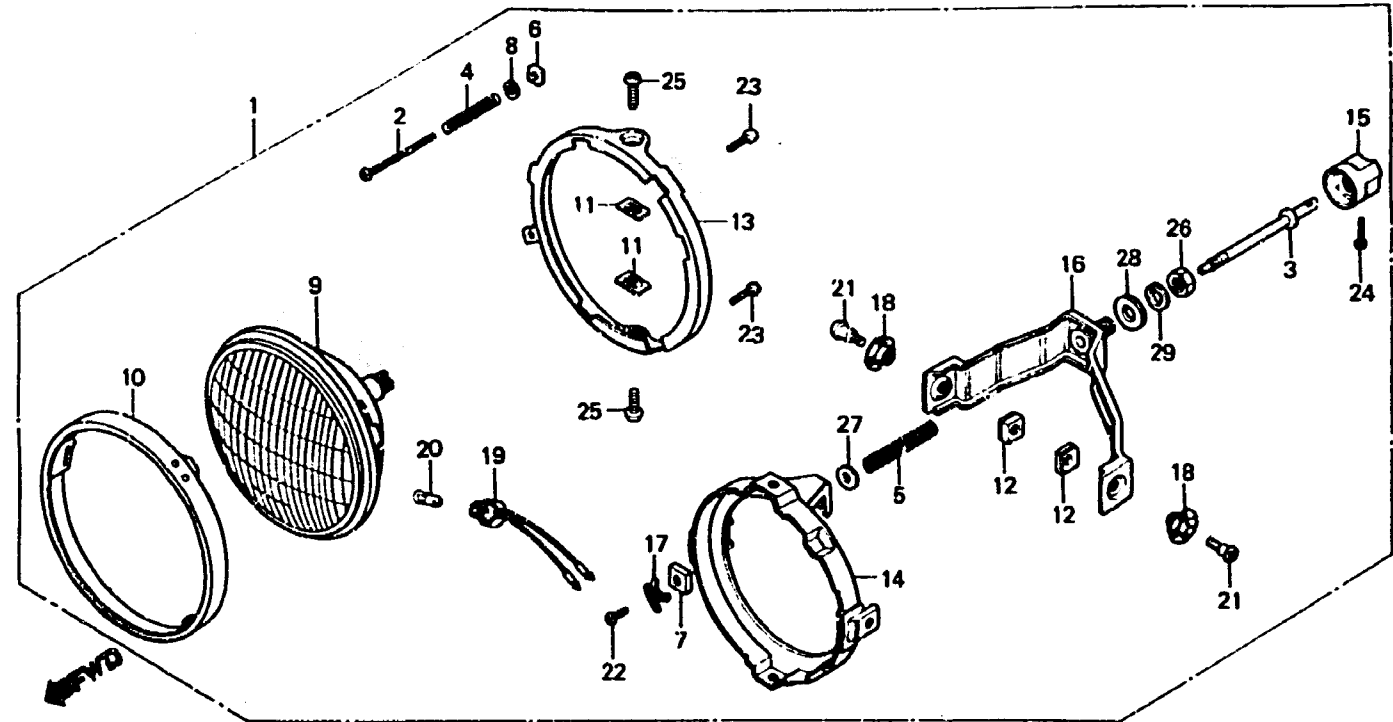

I 3

F-4-5

Headlight  
(GL1100DB-SA)

Phare  
(GL1100DB-SA)

Scheinwerfer  
(GL1100DB-SA)

Faro delantero  
(GL1100DB-SA)

B463-76B

Item d'entretien	T.D.R.	N° de réf.	N° de pièce	Description	N° de requis GL1100						N° de série	Code de zone
					A	1A	DA	B	1B	Ds		
		*13	33153-463-771	ANNEAU A DE MONTAGE .....	-	-	-	-	-	1	.....	SA
		*14	33154-463-901	ANNEAU B DE MONTAGE .....	-	-	-	-	-	1	.....	SA
		*15	33155-463-771	BOUTO DE REGLAGE DE OPTIQUE .....	-	-	-	-	-	1	.....	SA
		*16	33156-463-771	SUPPORT DE PHARE .....	-	-	-	-	-	1	.....	SA
		*17	33157-463-771	RONDELLE ELASTIQUE .....	-	-	-	-	-	1	.....	SA
		*18	33185-463-771	RONDELLE DE PHARE .....	-	-	-	-	-	2	.....	SA
		*19	33170-323-003	DOUILLE COMP. FEU DE GABARIT .....	-	-	-	-	-	1	.....	SA
		*20	34903-071-003	AMPOULE DE FEU DE GABARIT (12V 3.4W)(STANLEY)	-	-	-	-	-	1	.....	SA
		*21	90150-463-771	VIS A TETE CYLINDRIQUE, 5X10 .....	-	-	-	-	-	2	.....	SA
		*22	93500-03002-0H	VIS A TETE CYLINDRIQUE, 3X8 .....	-	-	-	-	-	1	.....	SA
		*23	93500-03012-1A	VIS A TETE CYLINDRIQUE, 3X12 .....	-	-	-	-	-	2	.....	SA
		*24	93500-03014-0G	VIS A TETE CYLINDRIQUE, 3X14 .....	-	-	-	-	-	1	.....	SA
		*25	93500-05008-0H	VIS A TETE CYLINDRIQUE, 5X8 .....	-	-	-	-	-	2	.....	SA
		*26	94002-12080-0S	ECROU HEX., 12MM .....	-	-	-	-	-	1	.....	SA
		*27	94101-06800	RONDELLE PLATE, 6MM .....	-	-	-	-	-	1	.....	SA
		*28	94101-12800	RONDELLE PLATE, 12MM .....	-	-	-	-	-	1	.....	SA