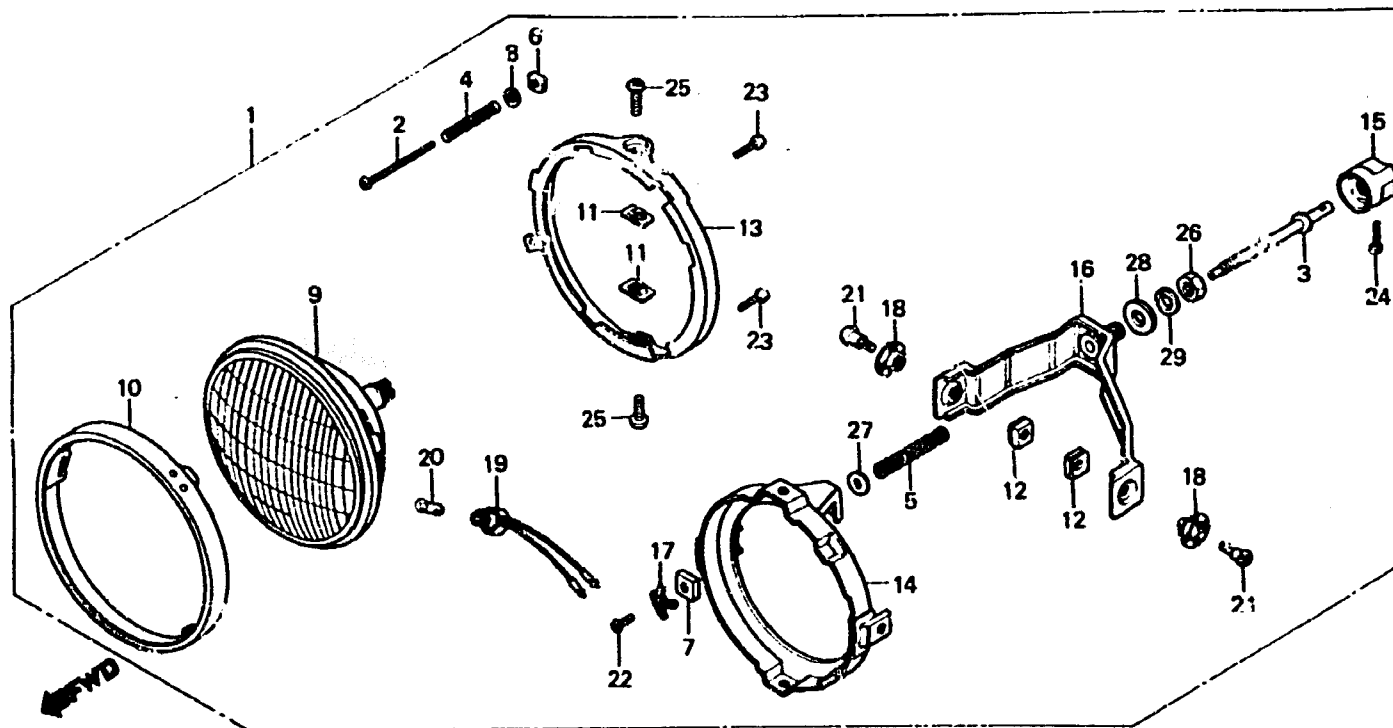

I 2

F-4-5

Headlight
(GL1100DB-SA)

Phare
(GL1100DB-SA)

Scheinwerfer
(GL1100DB-SA)

Faro delantero
(GL1100DB-SA)

B463-76B

| Item d'entretien | T.D.R. | N° de réf. | N° de pièce | Description | N° de requis GL1100 | | | | N° de série | Code de zone |
|--------------------------------|--------|------------|---------------|---------------------------------------|---------------------|----|----|----|-------------|--------------|
| | | | | | A | IA | DA | IB | | |
| ENS. PHARE | 0.2 | * 1 | 33100-463-901 | ENS. PHARE (12V50/40W) | - | - | - | - | 1 | SA |
| • DOUILLE COMP. FEU DE GABARIT | | * 2 | 33103-346-670 | VIS DE REGLAGE D'INTENSITE | - | - | - | - | 1 | SA |
| • AMPOULE DE FEU DE GABARIT | | | | PHARE | - | - | - | - | 1 | SA |
| UNITE DE PHARE | 0.3 | * 3 | 33103-463-771 | VIS DE REGLAGE D'INTENSITE | - | - | - | - | 1 | SA |
| (PIECES RELATIVES Y COMPRISES) | | | | PHARE | - | - | - | - | 1 | SA |
| ANNEAU B DE MONTAGE | 0.4 | * 4 | 33107-300-003 | RESSORT DE REGLAGE D'INTENSITE | - | - | - | - | 1 | SA |
| • SUPPORT DE PHARE | | * 5 | 33107-463-771 | RESSORT DE REGLAGE D'INTENSITE | - | - | - | - | 1 | SA |
| | | * 6 | 33117-001-023 | ECROU DE REGLAGE D'INTENSITE | - | - | - | - | 1 | SA |
| | | * 7 | 33117-463-771 | ECROU DE REGLAGE D'INTENSITE | - | - | - | - | 1 | SA |
| | | * 8 | 33119-371-003 | RONDELLE DE REGLAGE D'INTENSITE PHARE | - | - | - | - | 1 | SA |
| | | * 9 | 33120-415-003 | UNITE DE PHARE (STANLEY) | - | - | - | - | 1 | SA |
| | | * 10 | 33121-463-771 | ANNEAU DE RETENUE | - | - | - | - | 1 | SA |
| | | * 11 | 33128-292-670 | ECROU DE SUPPORT D'UNITE | - | - | - | - | 2 | SA |
| | | * 12 | 33128-463-771 | ECROU DE SUPPORT D'UNITE | - | - | - | - | 2 | SA |