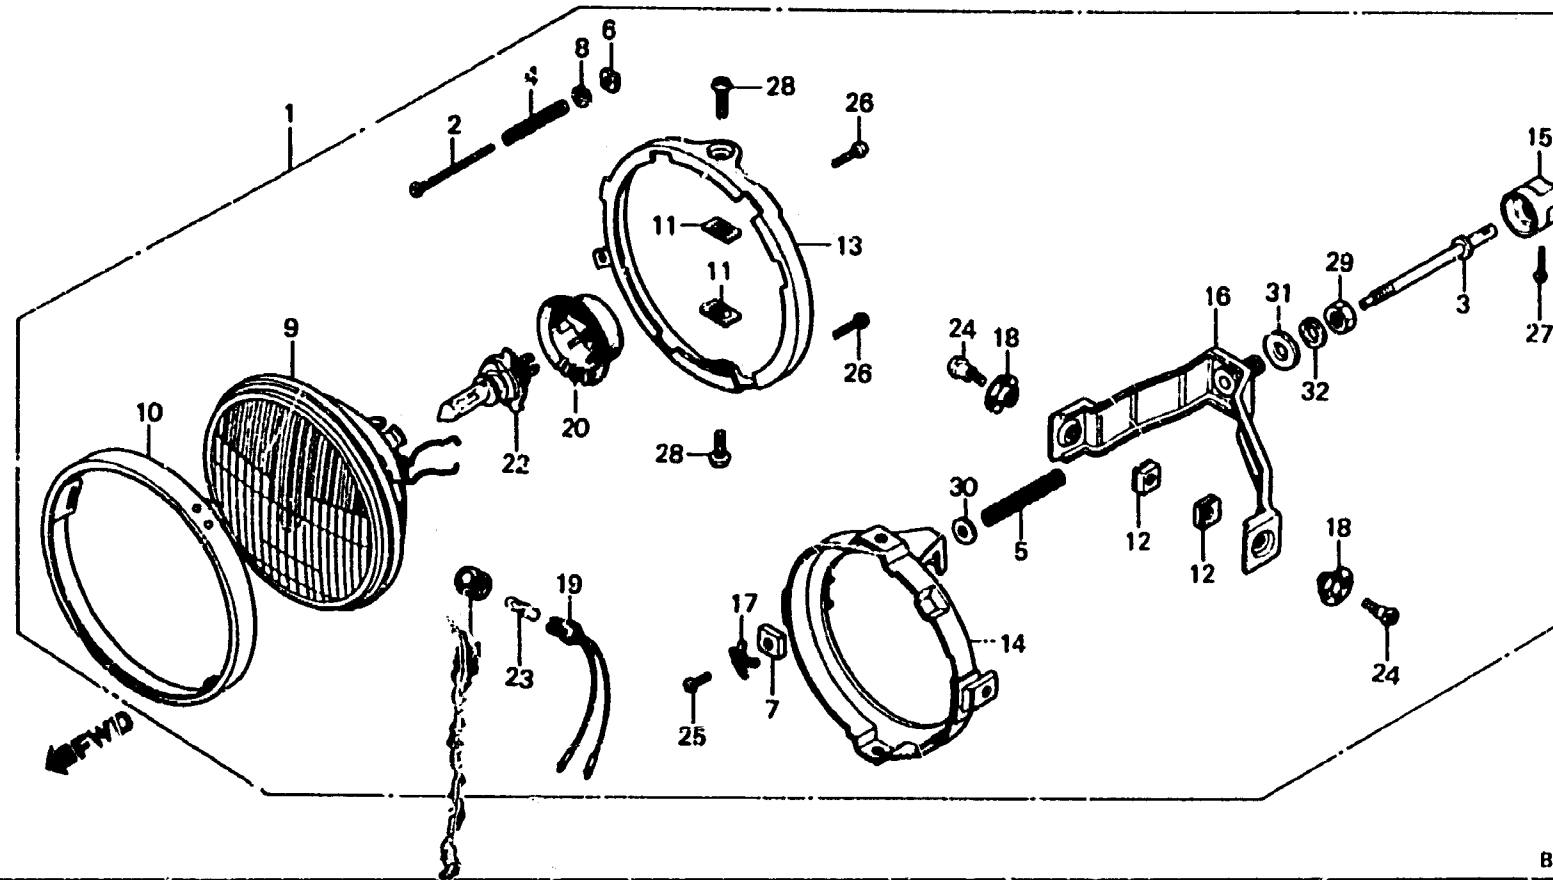

H 15

F-4 4

Headlight
(GL1100DA • DB-E,ED,F,G,U)

Phare
(GL1100DA • DB-E,ED,F,G,U)

Scheinwerfer
(GL1100DA • DB-E,ED,F,G,U)

Faro delantero
(GL1100DA • DB-E,ED,F,G,U)

B463-76A

Item d'entretien	T.D.R.	N° de réf.	N° de pièce	Description	N° de requi. GL1100				N° de série	Code de zone
					A	Da	B	Da		
ENS. PHARE	0.2	1	33100-463-701	ENS. PHARE (12V 60/55W)	-	-	1	-	1	E,U
• DOUILLE COMP. FEU DE GABARIT			33100-463-711	ENS. PHARE (12V 60/55W)	-	-	1	-	1	ED,G
• AMPOULE DE PHARE			33100-463-781	ENS. PHARE (12V 60/55W)	-	-	1	-	1	F
• AMPOULE H4		2	33103-346-670	VIS DE REGLAGE D'INTENSITE	-	-	1	-	1	E,ED,F,G,U
UNITE DE PHARE	0.3	3	33103-463-771	VIS DE REGLAGE D'INTENSITE	-	-	1	-	1	E,ED,F,G,U
(PIECES RELATIVES Y COMPRISES)				PHARE	-	-	1	-	1	E,ED,F,G,U
ANNEAU 5 DE MONTAGE	0.4	4	33107-300-003	RESSORT DE REGLAGE D'INTENSITE	-	-	1	-	1	E,ED,F,G,U
• SUPPORT DE PHARE				PHARE	-	-	1	-	1	E,ED,F,G,U
		5	33107-463-771	RESSORT DE REGLAGE D'INTENSITE	-	-	1	-	1	E,ED,F,G,U
				PHARE	-	-	1	-	1	E,ED,F,G,U
		6	33117-001-023	ECROU DE REGLAGE D'INTENSITE	-	-	1	-	1	E,ED,F,G,U
				PHARE	-	-	1	-	1	E,ED,F,G,U
		7	33117-463-771	ECROU DE REGLAGE D'INTENSITE	-	-	1	-	1	E,ED,F,G,U
				PHARE	-	-	1	-	1	E,ED,F,G,U
		8	33119-371-003	RONDELLE DE REGLAGE	-	-	1	-	1	E,ED,F,G,U
				D'INTENSITE PHARE	-	-	1	-	1	E,ED,F,G,U
		9	33120-371-601	UNITE DE PHARE	-	-	1	-	1	E,U
			33120-371-611	UNITE DE PHARE	-	-	1	-	1	ED,F,G
		10	33121-463-771	ANNEAU DE RETENUE	-	-	1	-	1	E,ED,F,G,U