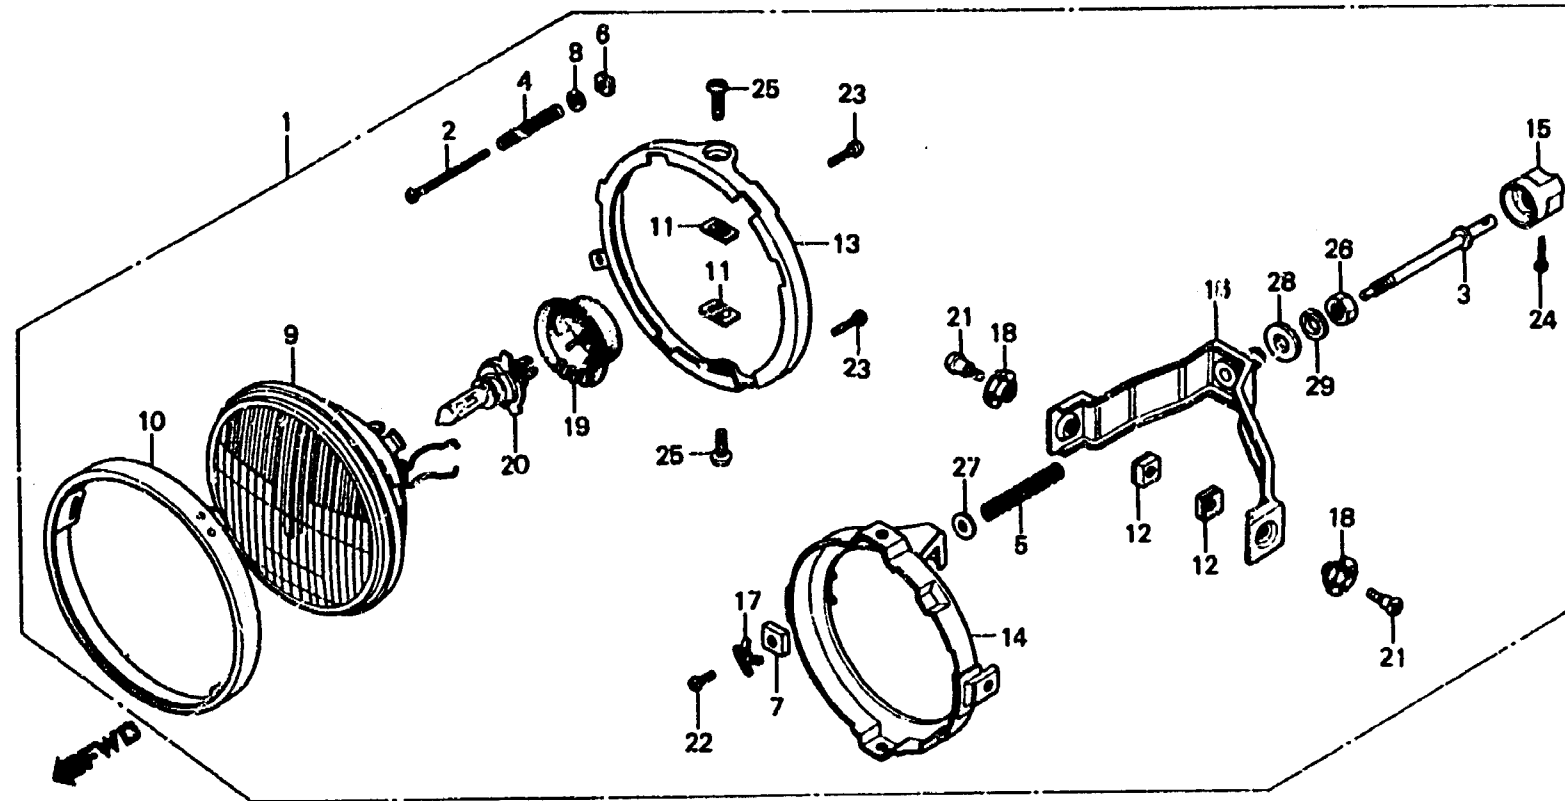

H 14

F-4-3

Headlight
(GL1100I)

Phare
(GL1100I)

Scheinwerfer
(GL1100I)

Faro delantero
(GL1100I)

B463-76

Item d'entretien	T.D.R.	N° de réf.	N° de pièce	Description	N° de requis GL1100				N° de série	Code de zone
					A	Ia	Da	Db		
		13	33153-463-771	ANNEAU A DE MONTAGE	-	1	-	1	-	
		14	33154-463-771	ANNEAU B DE MONTAGE	-	1	-	1	-	
		15	33155-463-771	BOUTO DE REGLAGE DE OPTIQUE	-	1	-	1	-	
		16	33156-463-771	SUPPORT DE PHARE	-	1	-	1	-	
		17	33157-463-771	RONDELLE ELASTIQUE	-	1	-	1	-	
		18	33165-463-771	RONDELLE DE PHARE	-	2	-	2	-	
		19	33180-422-003	COUVERCLE DE CAOUTCHOUC	-	1	-	1	-	
		20	34901-371-601	AMPOULE H4 PHILIPS (12342/99) (LOCAL PROCUREMENT PART)	-	1	-	1	-	
		21	90150-463-771	VIS A TETE CYLINDRIQUE, 5X10	-	2	-	2	-	
		22	93500-03008-0H	VIS A TETE CYLINDRIQUE, 3X8	-	1	-	1	-	
		23	93500-03012-1A	VIS A TETE CYLINDRIQUE, 3X12	-	2	-	2	-	
		24	93500-03014-0G	VIS A TETE CYLINDRIQUE, 3X14	-	1	-	1	-	
		25	93500-05008-0H	VIS A TETE CYLINDRIQUE, 5X8	-	2	-	2	-	
		26	94002-12080-0S	ECROU HEX., 12MM	-	1	-	1	-	
		27	94101-06800	RONDELLE PLATE, 6MM	-	1	-	1	-	
		28	94101-12800	RONDELLE PLATE, 12MM	-	1	-	1	-	
		29	94111-12800	RONDELLE ELASTIQUE, 12MM	-	1	-	1	-	