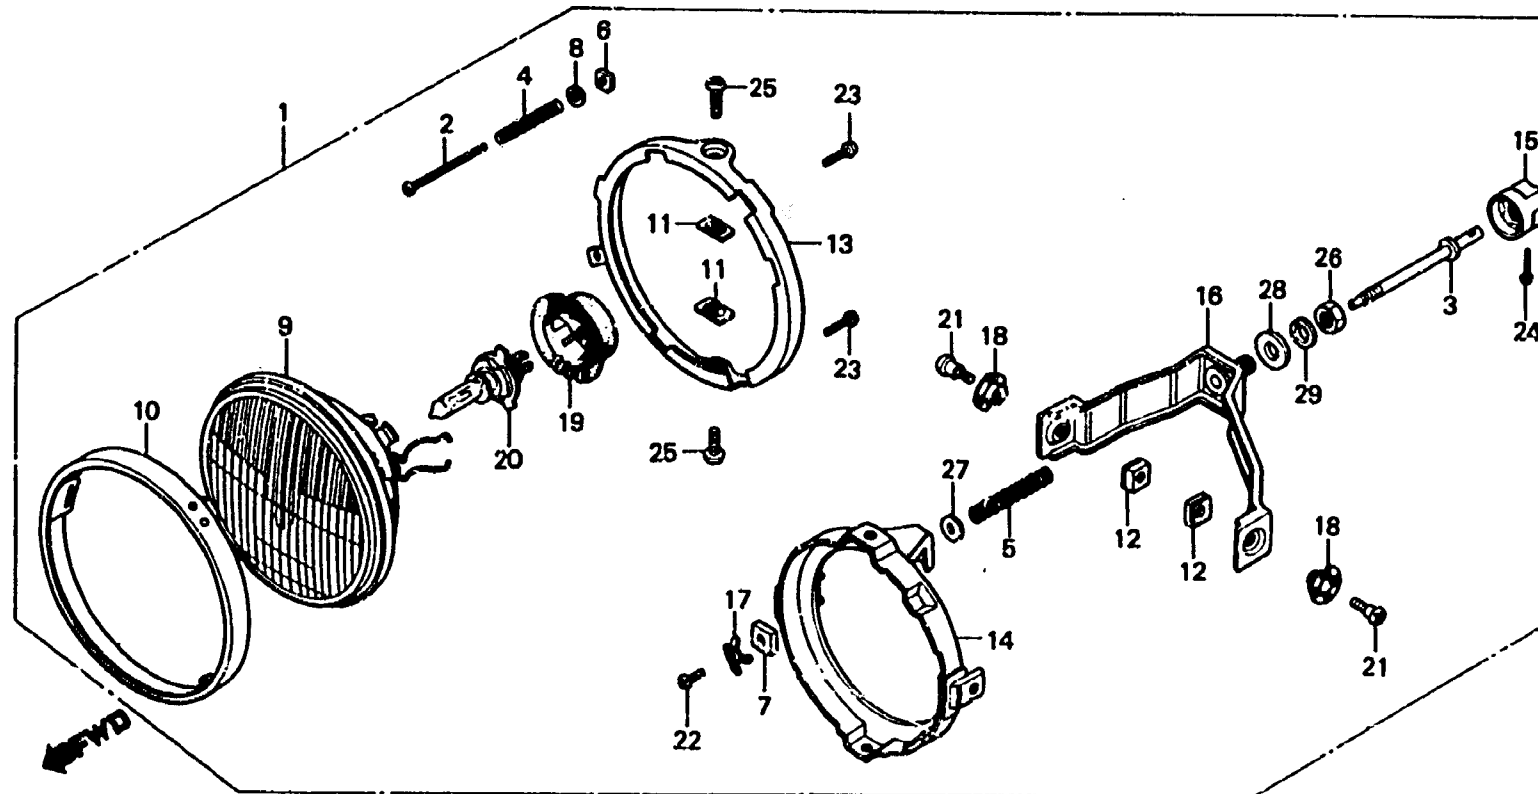

H 13

F-4-3

Headlight
(GL1100I)

Phare
(GL1100I)

Scheinwerfer
(GL1100I)

Faro delantero
(GL1100I)

B463-76

Item d'entretien	T.D.R.	N° de réf.	N° de pièce	Description	N° de requis GL1100				N° de série	Code de zone
					A	Ia	Da	Da		
ENS. PHARE	0.2	1	33100-463-771	ENS. PHARE (12V 60/55W)	-	1	-	1	-	
• AMPOULE H4		2	33103-346-670	VIS DE REGLAGE D'INTENSITE						
UNITE DE PHARE	0.3	3	33103-463-771	VIS DE REGLAGE D'INTENSITE PHARE	-	1	-	1	-	
(PIECES RELATIVES Y COMPRISES)										
ANNEAU B DE MONTAGE	0.4	4	33107-300-003	RESSORT DE REGLAGE D'INTENSITE PHARE	-	1	-	1	-	
• SUPPORT DE PHARE										
		5	33107-463-771	RESSORT DE REGLAGE D'INTENSITE PHARE	-	1	-	1	-	
		6	33117-001-023	ECRCU DE REGLAGE D'INTENSITE PHARE	-	1	-	1	-	
		7	33117-463-771	ECROU DE REGLAGE D'INTENSITE PHARE	-	1	-	1	-	
		8	33119-371-003	RONDELLE DE REGLAGE D'INTENSITE PHARE	-	1	-	1	-	
		9	33120-431-671	UNITE DE PHARE	-	1	-	1	-	
		10	33121-463-771	ANNEAU DE RETENUE	-	1	-	1	-	
		11	33128-292-670	ECROU DE SUPPORT D'UNITE	-	2	-	2	-	
		12	33128-463-771	ECROU DE SUPPORT D'UNITE	-	2	-	2	-	