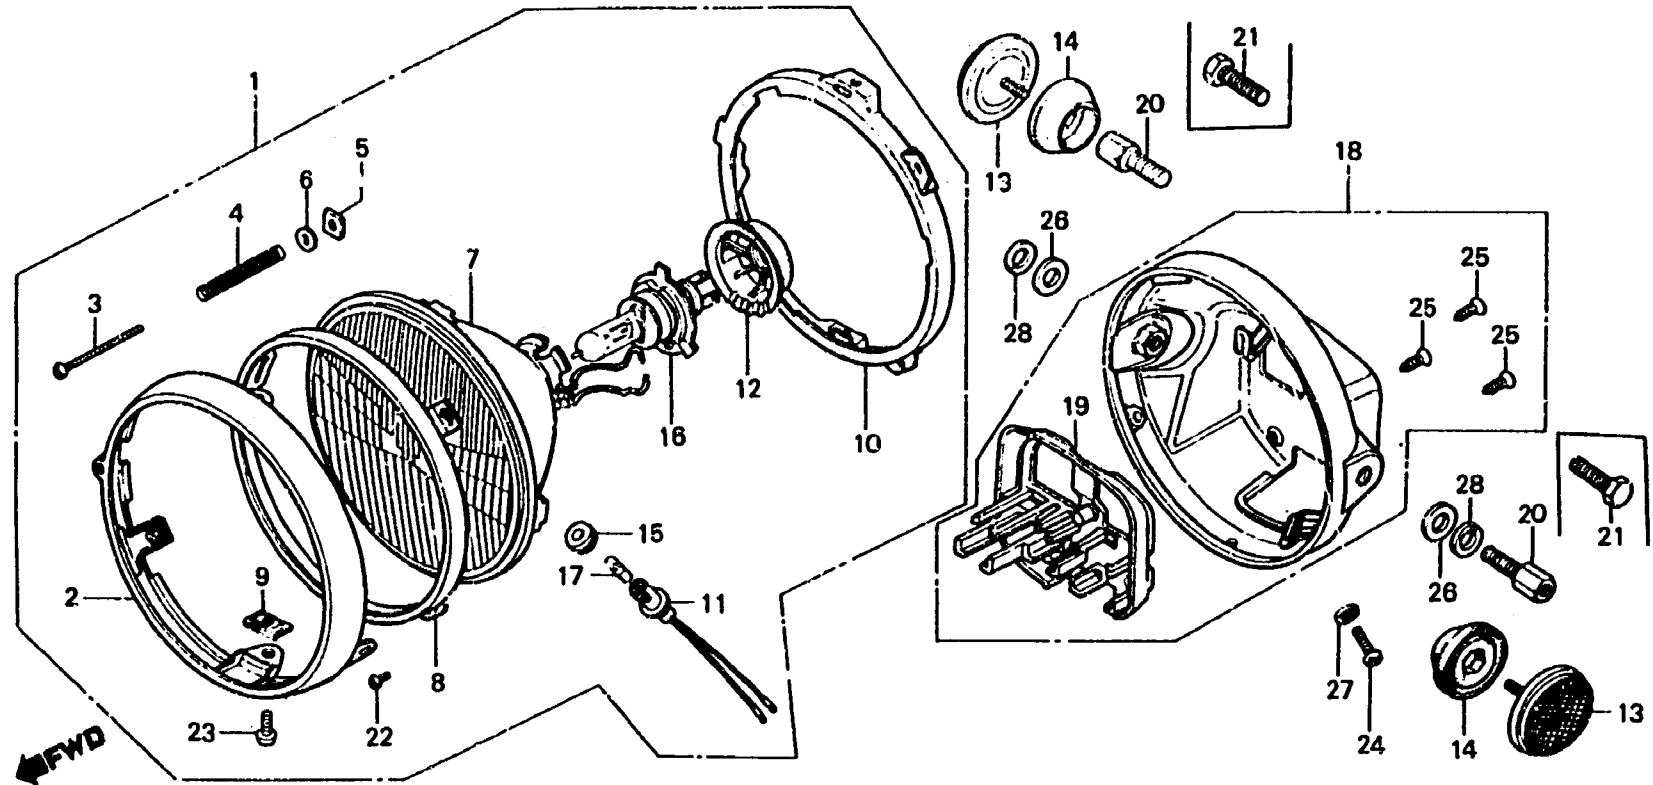

H 12

F-4-2

Headlight
(GL1100-E,ED,F,G)

Phare
(GL1100-E,ED,F,G)

Scheinwerfer
(GL1100-E,ED,F,G)

Faro delantero
(GL1100-E,ED,F,G)

B463-62

Item d'entretien	T.D.R.	N° de réf.	N° de pièce	Description	N° de requis GL1100				N° de série	Code de zone	
					A	IA	DA	le			Da
		24	93500-05016-0B	VIS A TETE CYLINDRIQUE, 5X16	2	-	-	2	-	-	E,ED,F,G
		25	93902-34310	VIS AUTO-TARAUEUSE, 4X12	3	-	-	-	-	2006451	E,ED,F,G
					2	-	-	-	-	2006452	E,ED,F,G
					-	-	-	2	-	-	E,ED,F,G
		26	94101-10000	RONDELLE PLATE, 10MM	2	-	-	2	-	-	E,ED,F,G
		27	94111-05000	RONDELLE ELASTIQUE, 5MM	2	-	-	2	-	-	E,ED,F,G
		28	94111-10000	RONDELLE ELASTIQUE, 10MM	2	-	-	2	-	-	E,ED,F,G