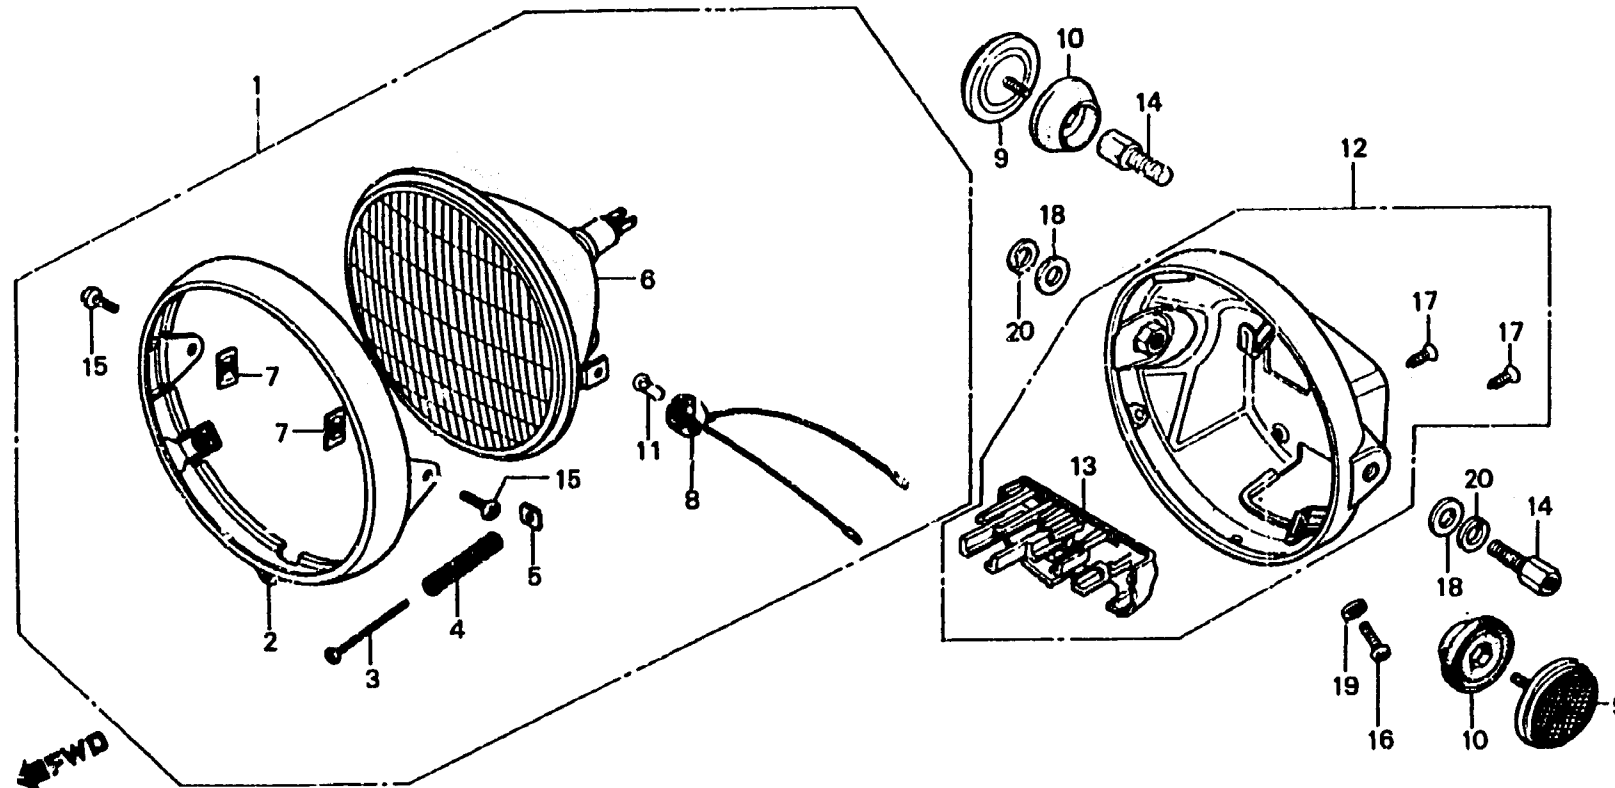

H 9

F-4-1

**Headlight
(GL1100-DK,SA)**

**Phare
(GL1100-DK,SA)**

**Scheinwerfer
(GL1100-DK,SA)**

**Faro delantero
(GL1100-DK,SA)**

B463-61

Item d'entretien	T.D.R.	N° de réf.	N° de pièce	Description	N° de requis GL1100						N° de série	Code de zone
					A	1a	Dx	B	1b	Dz		
		13	61305-460-300	PORTE-ACCOUPLMENT	1	-	-	1	-	-	DK,SA
		14	90120-371-000	BOULON D'APPUI DE PHARE	2	-	-	2	-	-	DK,SA
		15	93500-05008-0H	VIS A TETE CYLINDRIQUE, 5X8	2	-	-	2	-	-	DK,SA
		16	93500-05016-0B	VIS A TETE CYLINDRIQUE, 5X16	2	-	-	2	-	-	DK,SA
		17	93902-34310	VIS AUTO-TARAUEUSE, 4X12	2	-	-	2	-	-	DK,SA
		18	94101-10000	RONDELLE PLATE, 10MM	2	-	-	2	-	-	DK,SA
		19	94111-05000	RONDELLE ELASTIQUE, 5MM	2	-	-	2	-	-	DK,SA
		20	94111-10000	RONDELLE ELASTIQUE, 10MM	2	-	-	2	-	-	DK,SA