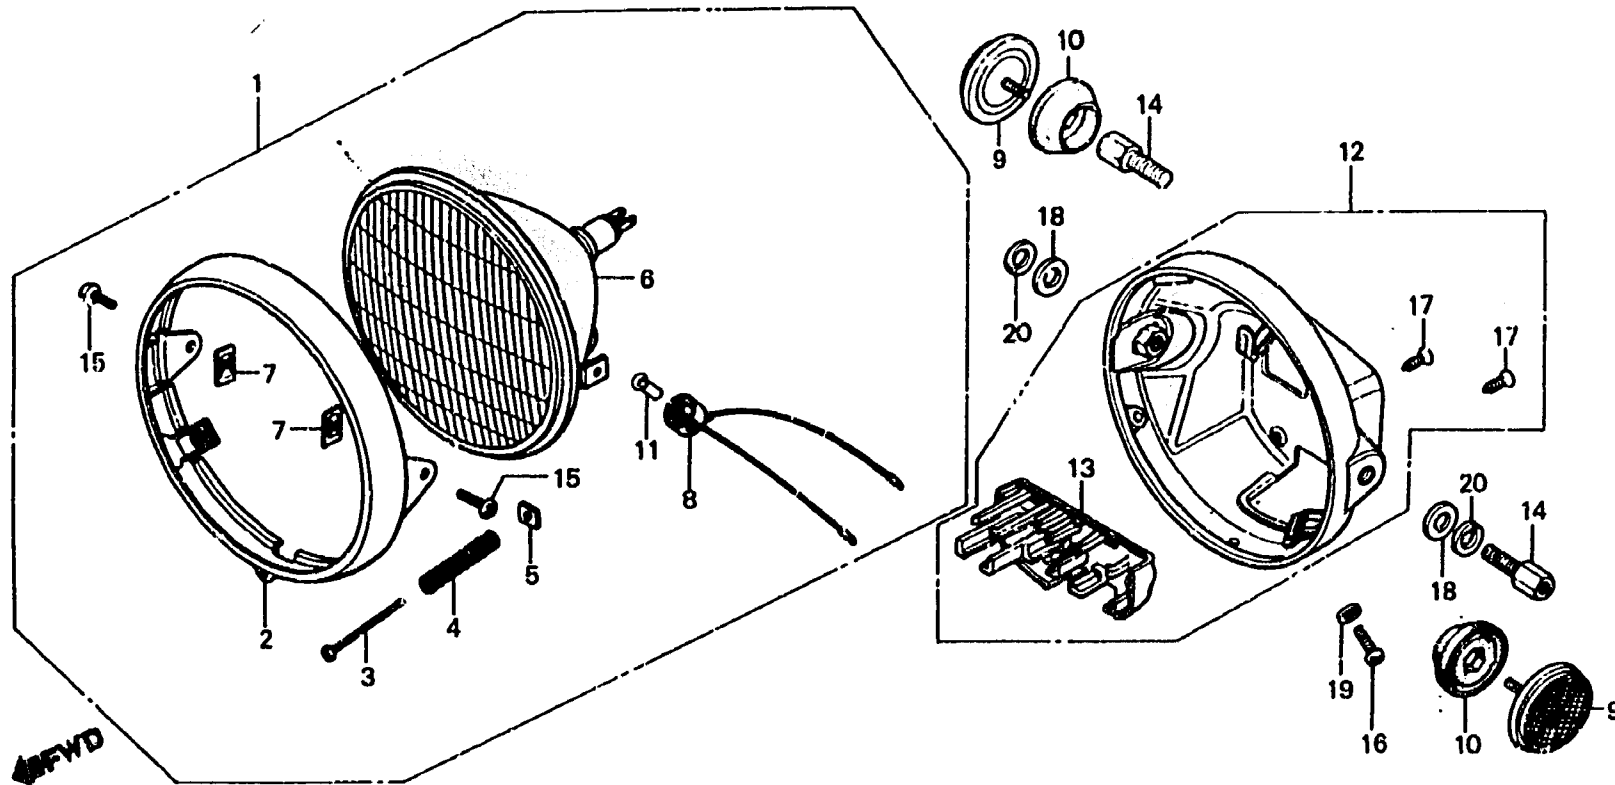

**H 8**

**F-4-1**

Headlight  
(GL1100-DK,SA)

Phare  
(GL1100-DK,SA)

Scheinwerfer  
(GL1100-DK,SA)

Faro delantero  
(GL1100-DK,SA)

B463--61

Item d'entretien	T.D.R.	N° de réf.	N° de pièce	Description	N° de requis GL1100				N° de série	Code de zone
					A	1A	B	1B		
ENS. PHARE .....	0.1	1	33100-422-681	ENS. PHARE (12V 50/40W) .....	1	-	1	-	-	DK,SA
• DOUILLE COMP. FEU DE GABARIT		2	33101-422-003	REBORD DE PHARE .....	1	-	-	-	-	DK,SA
UNITE DE PHARE .....	0.2		33101-460-791	REBORD DE PHARE .....	-	-	1	-	-	DK,SA
(PIECES RELATIVES Y COMPRISES)		3	33103-346-670	VIS DE REGLAGE D'INTENSITE						
BOITIER DE PHARE .....	0.3			PHARE	1	-	1	-	-	DK,SA
• PORTE-ACCOUPLMENT		4	33107-300-003	RESSORT DE REGLAGE D'INTENSITE						
				PHARE	1	-	1	-	-	DK,SA
		5	33117-001-023	ECROU DE REGLAGE D'INTENSITE						
				PHARE	1	-	1	-	-	DK,SA
		6	33120-375-003	UNITE DE PHARE .....	1	-	1	-	-	DK,SA
		7	33128-292-670	ECROU DE SUPPORT D'UNITE .....	2	-	2	-	-	DK,SA
		8	33170-323-003	DOUILLE COMP. FEU DE GABARIT .....	1	-	1	-	-	DK,SA
		9	33741-413-003	CATAPHOTE AV. (STANLEY) .....	2	-	2	-	-	DK,SA
		10	33743-375-000	SUPPORT DE REFLECTEUR AV. ....	2	-	2	-	-	DK,SA
		11	34903-071-003	AMPOULE DE FEU DE GABARIT (12V 3.4W)(STANLEY)	1	-	1	-	-	DK,SA
		12	61301-460-000	BOITIER DE PHARE .....	1	-	1	-	-	DK,SA