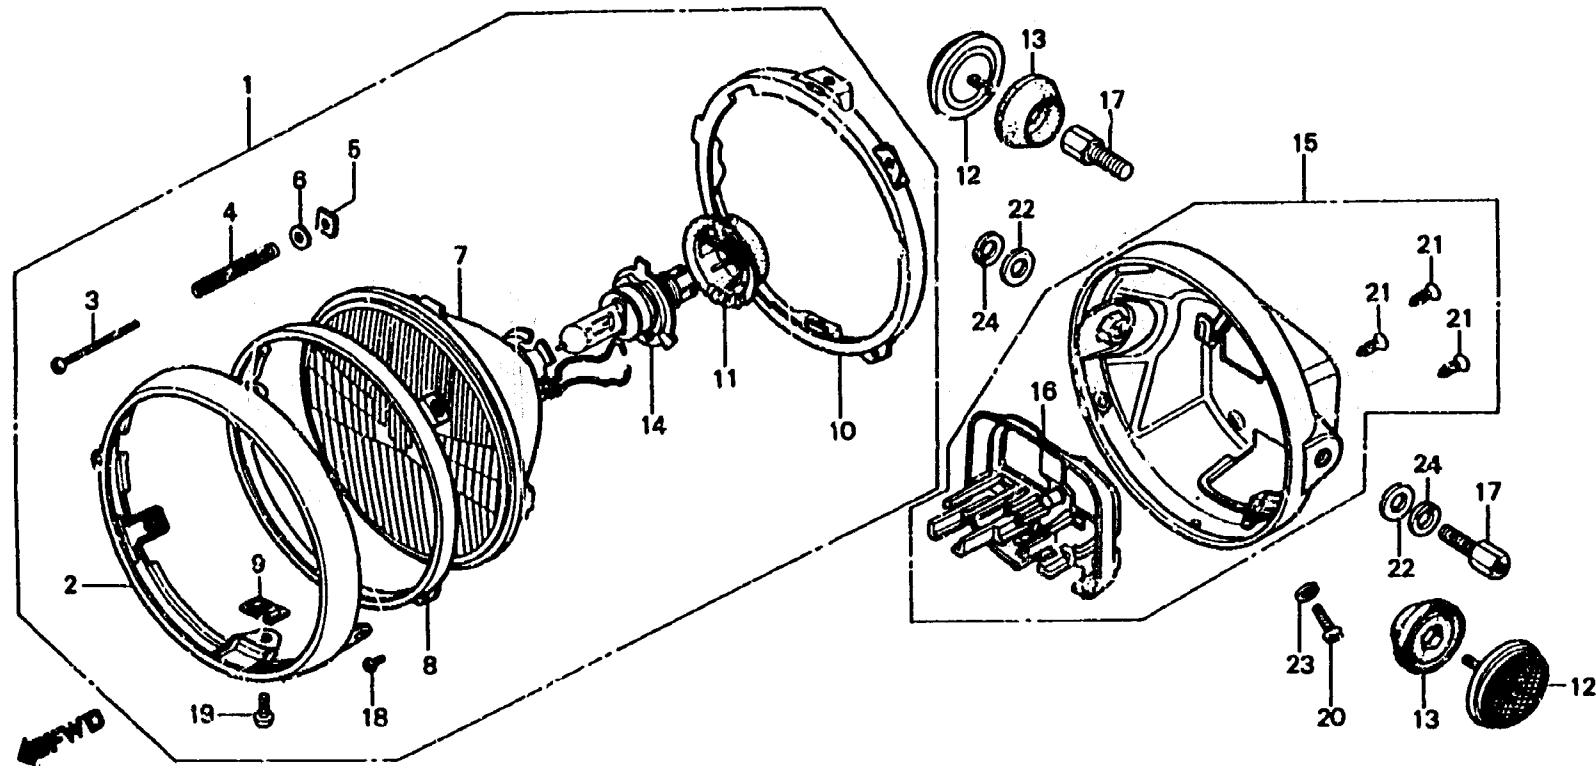

H 6

F-4

**Headlight
(GL1100-CM)**

**Phare
(GL1100-CM)**

**Scheinwerfer
(GL1100-CM)**

**Faro delantero
(GL1100-CM)**

B483-29

Item d'entretien	T.D.R.	N° de réf.	N° de pièce	Description	N° de requis GL1100				N° de série	Code de zone	
					A	IA	DA	B			Ie
ENS. PHARE	0.1	1	33100-422-671	ENS. PHARE (12V 60/55W)	1	-	-	1	-	-	CM
• AMPOULE H4		2	33101-422-671	REBORD DE PHARE	1	-	-	1	-	-	CM
UNITE DE PHARE	0.2	3	33103-346-670	VIS DE REGLAGE D'INTENSITE							
(PIECES RELATIVES Y COMPRISES)				PHARE	1	-	-	1	-	-	CM
BOITIER DE PHARE	0.3	4	33107-300-003	RESSORT DE REGLAGE D'INTENSITE							
• PORTE-ACCOUPLMENT				PHARE	1	-	-	1	-	-	CM
		5	33117-001-023	ECROU DE REGLAGE D'INTENSITE							
				PHARE	1	-	-	1	-	-	CM
		6	33119-371-003	RONDELLE DE REGLAGE							
				D'INTENSITE PHARE	1	-	-	1	-	-	CM
		7	33120-431-671	UNITE DE PHARE	1	-	-	1	-	-	CM
		8	33121-405-671	ANNEAU DE RETENUE	1	-	-	1	-	-	CM
		9	33128-292-670	ECROU DE SUPPORT D'UNITE	2	-	-	2	-	-	CM
		10	33153-422-003	BAGUE DE MONTAGE	1	-	-	1	-	-	CM
		11	33180-422-003	COUVERCLE DE CAOUTCHOUC	1	-	-	1	-	-	CM
		12	33741-413-003	CATAPHOTE AV. (STANLEY)	2	-	-	2	-	-	CM
		13	33743-375-000	SUPPORT DE REFLECTEUR AV.	2	-	-	2	-	-	CM