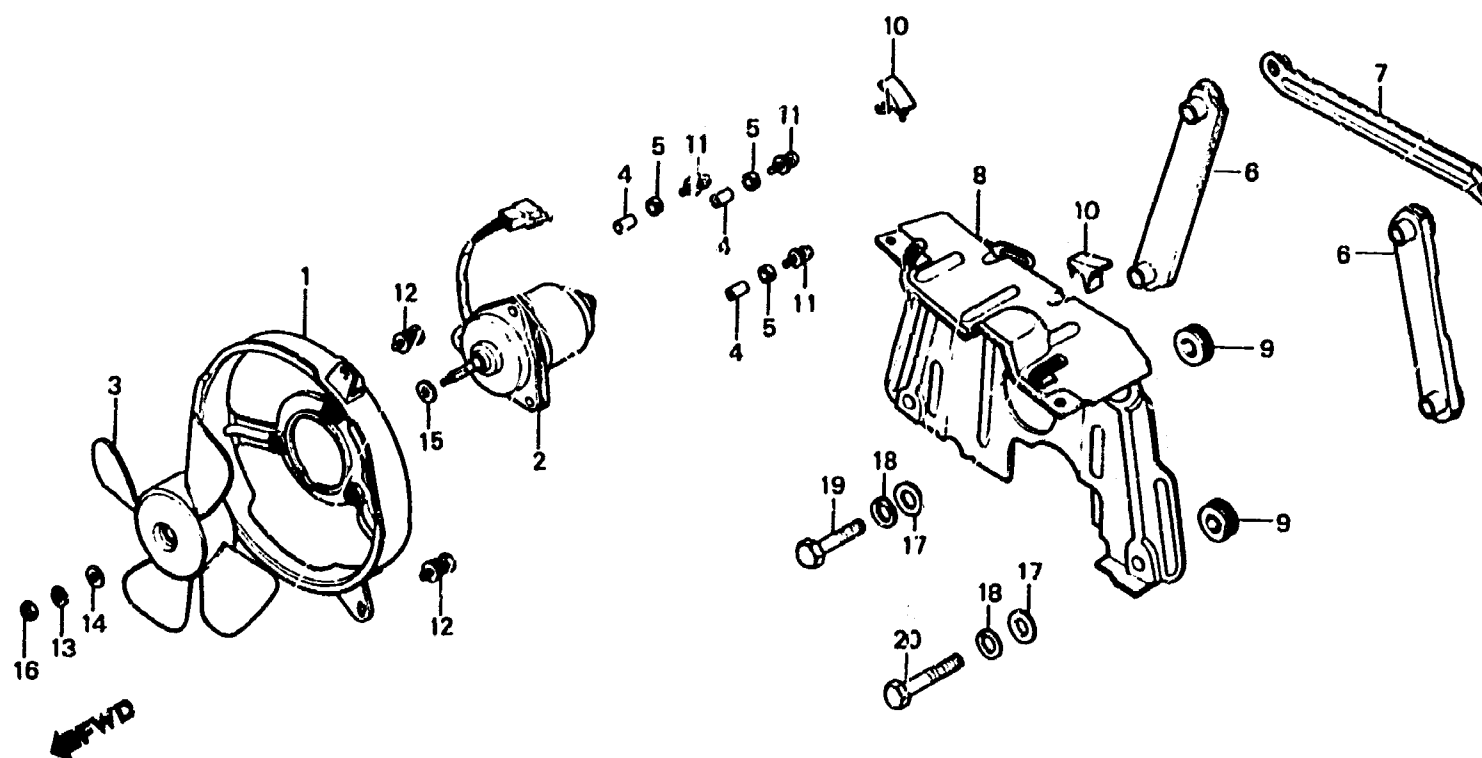

H 4

F-3

Cooling fan • Shroud

Ventilateur • Buse

Kühlgebläse • Haube

Ventilador • Pestaña

B463-28

Item d'entretien	T.D.R.	N° de réf.	N° de pièce	Description	N° de requis GL1100						N° de série	Code de zone
					A	IA	DA	S	IB	DS		
ENS. MOTEUR DE VENTILATEUR	0.7	1	1902C-463-003	BUSE DE VENTILATEUR COMP.	1	1	1	1	1	1		
(TYPE GL1100IA.IA.DA.DB 0,8)		2	19030-463-003	ENS. MOTEUR DE VENTILATEUR	1	1	1	1	1	1		
(PIECES RELATIVES Y COMPRISES)		3	19040-371-003	VENTILATEUR COMP.								
JAMBE DE REACTION	0.3			REFROIDISSEMENT (ND)	1	1	1	1	1	1		
(TYPE GL1100IA.IA.DA.DB 0,4)		4	19040-611-003	BAGUE (ND)	3	3	3	3	3	3		
BUSE	0.9	5	19041-611-003	CAOUTCHOUC DE BAGUE (ND)	3	3	3	3	3	3		
(TYPE GL1100IA.IA.DA.DB 1,2)												
		6	50353-463-000	JAMBE DE REACTION	2	2	2	2	2	2		
		7	50361-371-000	BARRE CROISEE	1	1	1	1	1	1		
		8	62401-463-000	BUSE	1	1	1	1	1	1		
		9	62403-371-000	CAOUTCHOUC DE MONTAGE DE BUSE	4	4	4	4	4	4		
		10	62405-371-000	CAOUTCHOUC DE FIXATION DE BUSE	2	2	2	2	2	2		
		11	90041-679-003	VIS A TETE A RONDELLE, 4X18 (ND)	3	3	3	3	3	3		
		12	90042-463-003	RONDELLE A BOULON, 6X10	3	3	3	3	3	3		
		13	90401-679-003	RONDELLE ELASTIQUE, 5MM(ND)	1	1	1	1	1	1		
		14	90402-679-003	RONDELLE PLATE, 5MM(ND)	1	1	1	1	1	1		
		15	90403-679-003	RONDELLE PLATE, 6.8MM(ND)	1	1	1	1	1	1		
		16	94001-05080-0S	ECROU HEX., 5MM	1	1	1	1	1	1		