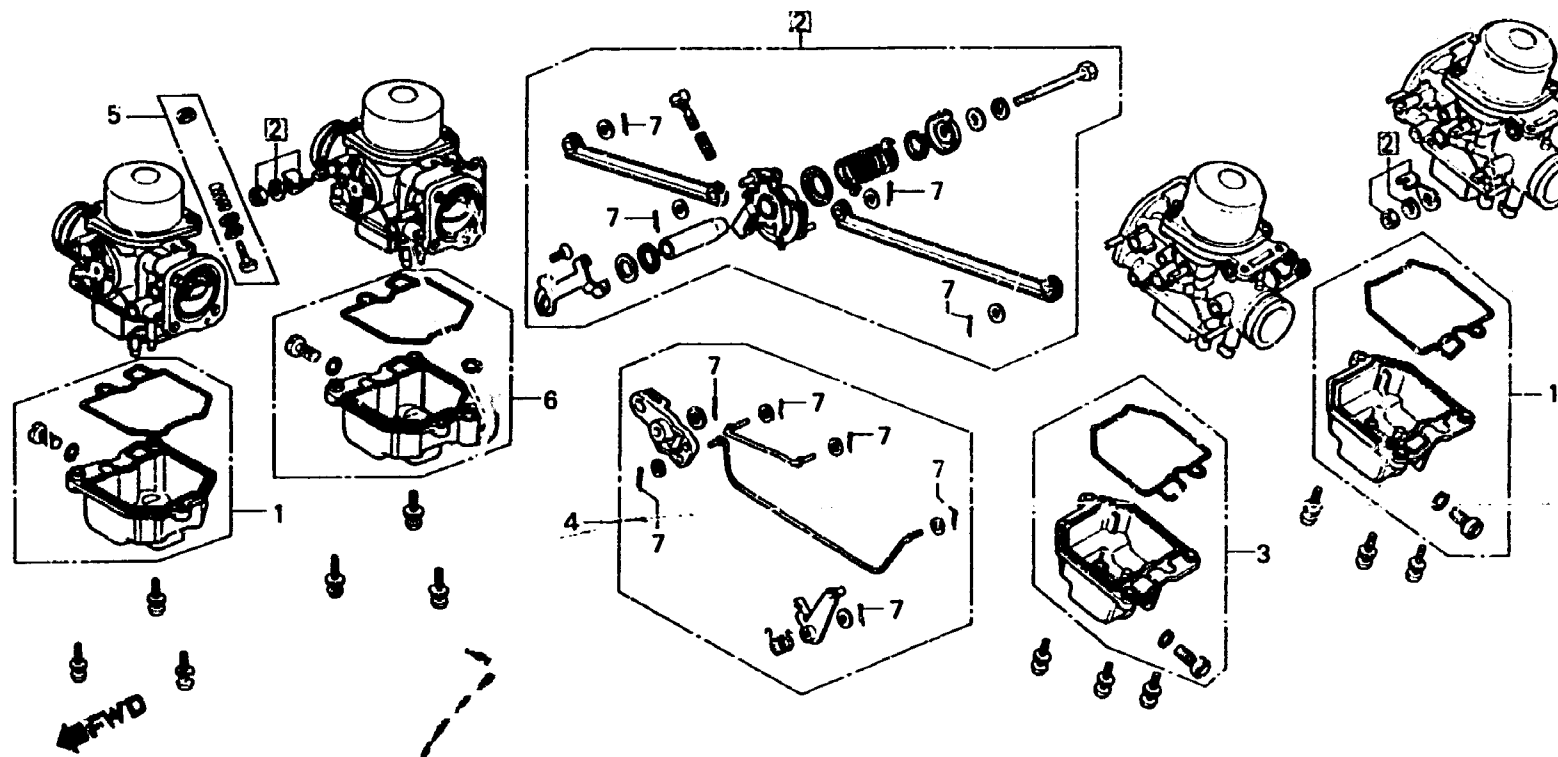

G 11

E-23-2

Carburetor
(Component parts 2)

Carburateur
(Pièces composants 2)

Vergaser
(Einzelteile 2)

Carburador
(Piezas componentes 2)

B463-25

Item d'entretien	T.D.R.	N° de réf.	N° de pièce	Description	N° de requis GL1100						N° de série	Code de zone
					A	IA	DA	S	IS	DS		
JEU CUVE A, FLOTTEUR (AJOUTER 0,1 POUR CHAQUE.) (QUAND L'ENTRETIEN D'UNE UNITE COMPLETE EST REALISE, LE F.R.T. EST DE 1,5)	1.3	1	16015-463-004	JEU CUVE A, FLOTTEUR	2	2	2	2	2	2		
		2	16017-463-004	JEU DE LIAISON	1	1	1	1	1	1		
		3	16023-463-004	JEU CUVE B, FLOTTEUR	1	1	1	1	1	1		
		4	16025-463-004	JEU DE TIGE DE STARTER	1	1	1	1	1	1		
		5	16029-413-004	JEU DE VIS C	2	2	2	2	2	2		
JEU DE LIAISON	1.9	6	16045-463-004	JEU CUVE C, FLOTTEUR	1	1	1	1	1	1		
JEU DE TIGE DE STARTER	1.5	7	94201-10080	GOUILLE FENDUE, 1.0X8	10	10	10	10	10	10		