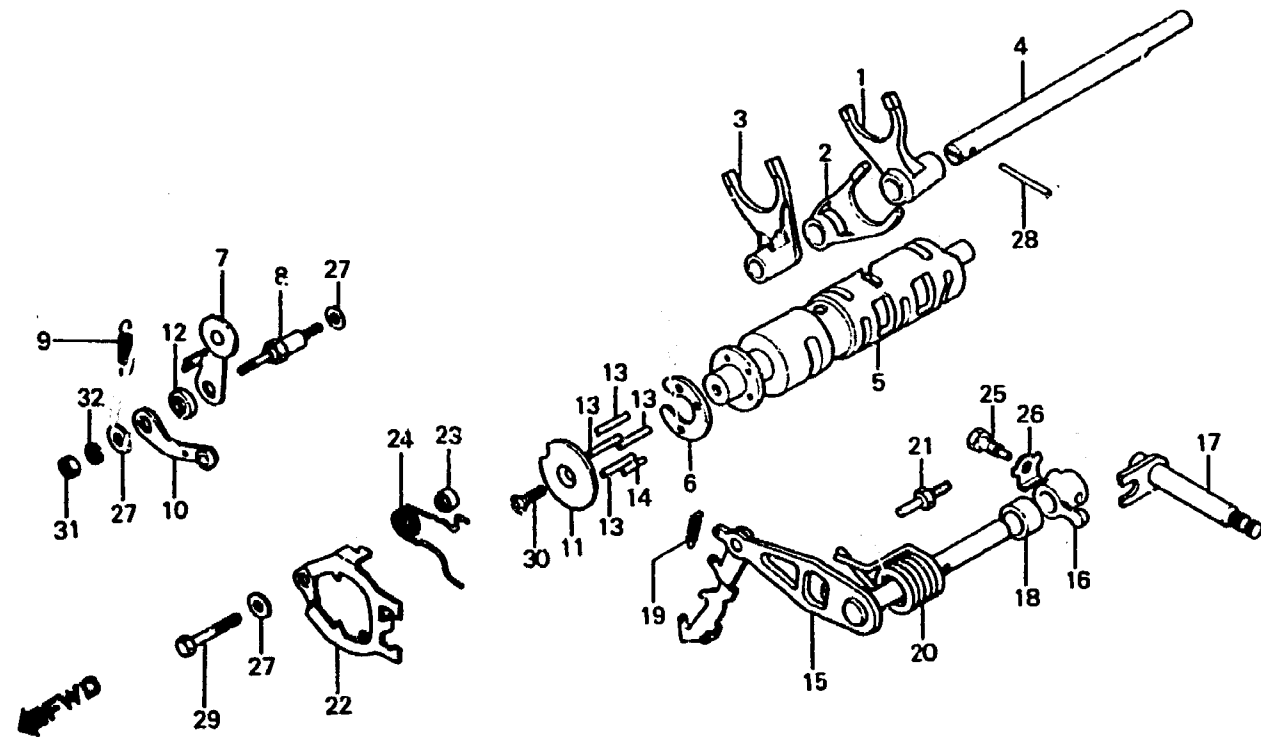

E-22

Shift drum • Shift fork

Tambour de changement de vitesse •
Fourchette de changement

Schaltwalze • Schaltgabel

Tambor do cambio •
Horquilla de cambio

2

B463-22

Item d'entretien	T.D.R.	N° de réf.	N° de pièce	Description	N° de requis GL1100						N° de série	Code de zone
					A	Ia	Da	e	Ib	Db		
		26	90406-422-000	RONDELLE BLOCAGE, 8MM	1	1	1	1	1	1		
		27	90417-041-000	RONDELLE LATÉRALE DE TAMBOUR CHANGEMENT DE VITESSES	3	3	3	3	3	3		
		28	90705-371-000	GOUPILLE, 4X40	1	1	1	1	1	1		
		29	92000-06025	BOULON HEX., 6X25	1	1	1	1	1	1		
		30	93600-06022-0H	VIS A TÊTE PLATE, 6X22	1	1	1	1	1	1		
		31	94001-06000	ECROU HEX., 6MM	1	1	1	1	1	1		
		32	94111-06000	RONDELLE ELASTIQUE, 6MM	1	1	1	1	1	1		