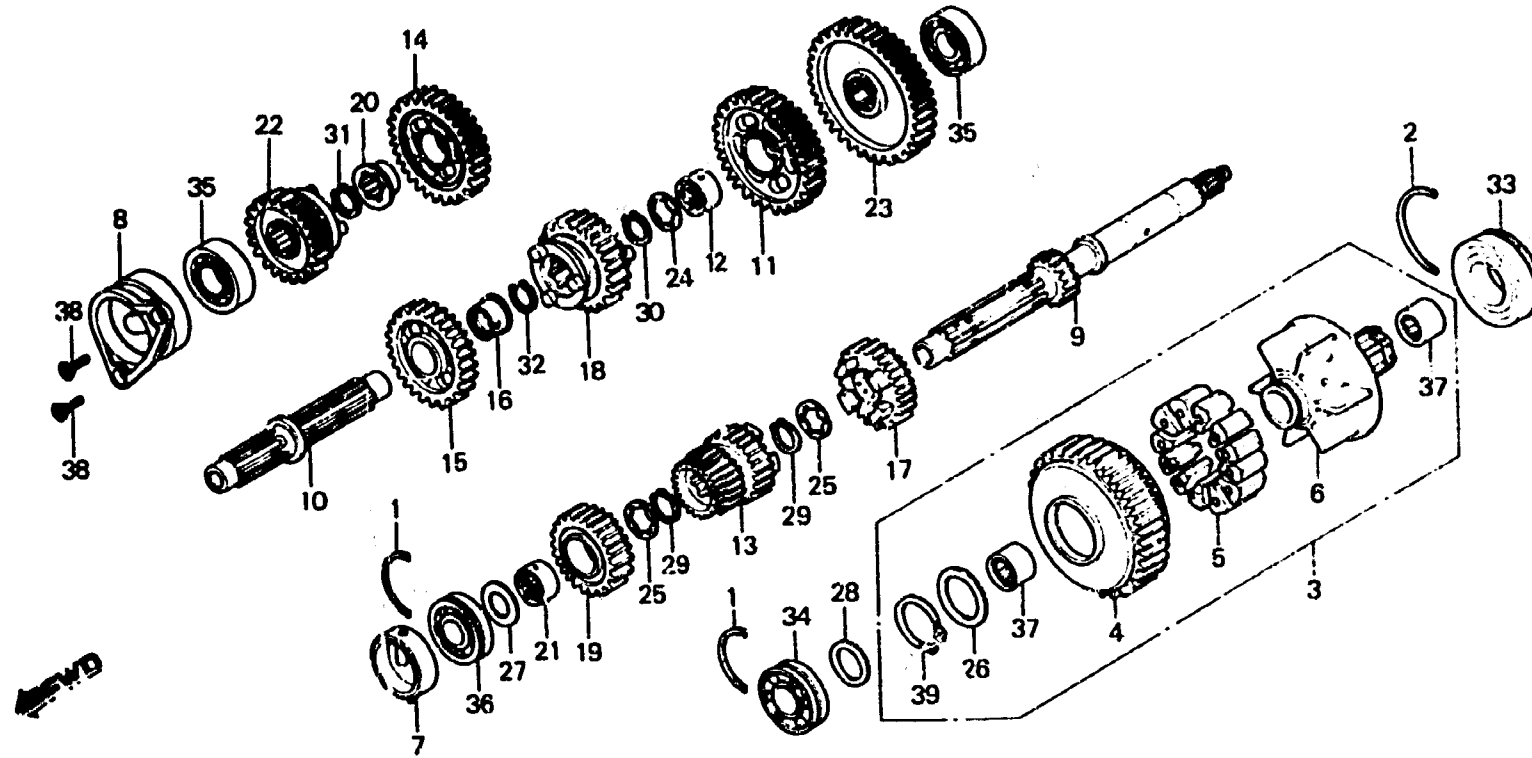

F 16

E-21

Transmission
 Transmission
 Getriebe
 Transmisión

B463-21

Item d'entretien	T.D.R.	N° de réf.	N° de pièce	Description	N° de requis GL1100						N° de série	Code de zone
					A	Ia	Da	s	Ib	Dz		
		38	93600-06020	VIS A TETE PLATE, 6X20	2	2	2	2	2	2		
		39	94510-45000	CIRCLIP EXTERIEUR, 45MM	1	1	1	1	1	1		