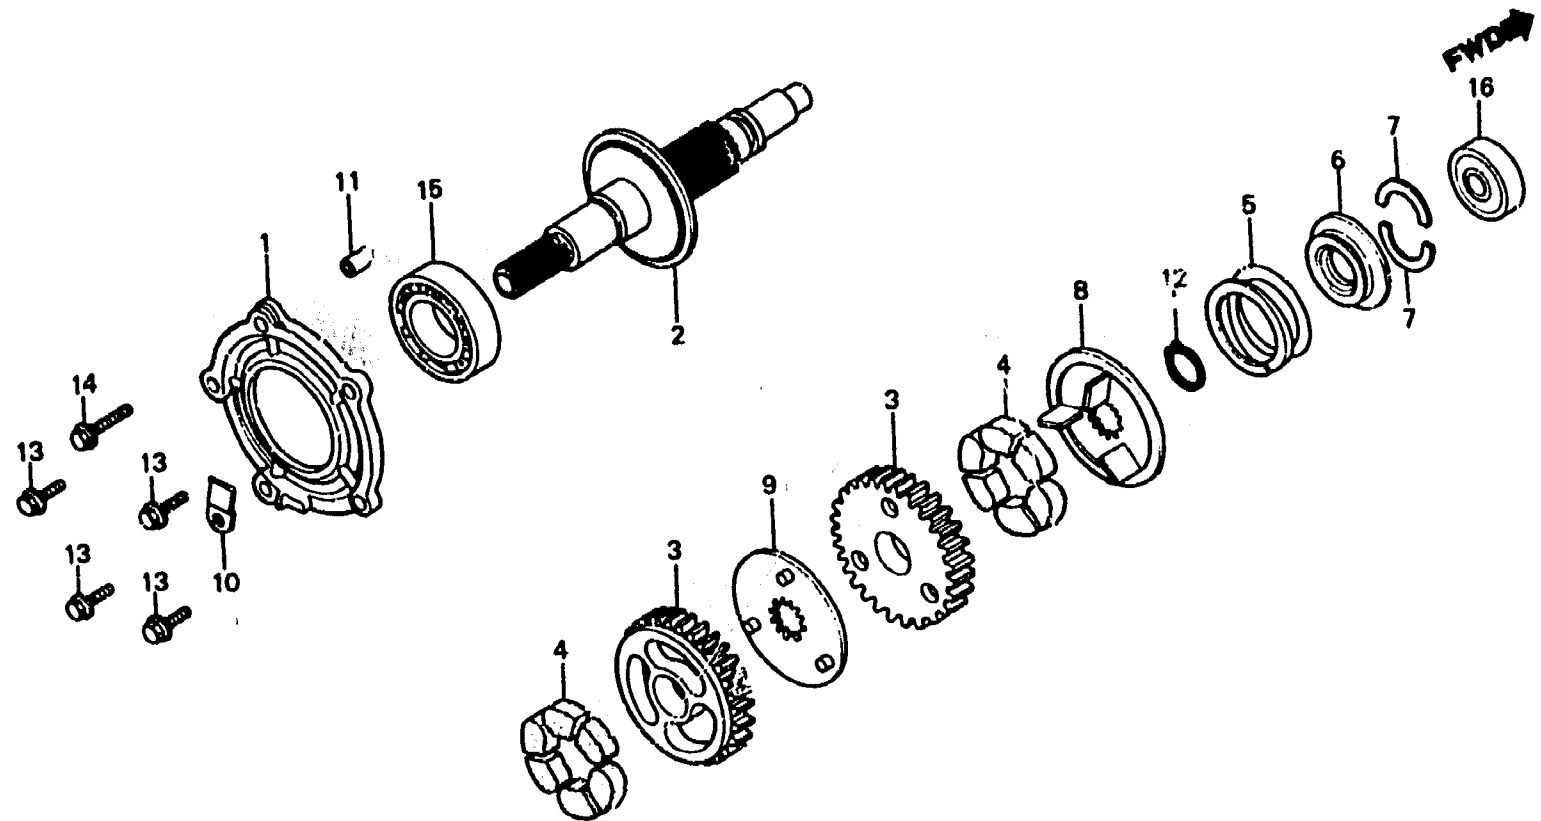

**F 3**

**E-17**

**Generator shaft**

**Arbre de générateur**

**Lichtmaschinewelle**

**Eje de generador**

B463-17

Item d'entretien	T.D.R.	N° de réf.	N° de pièce	Description	N° de requis GL1100						N° de série	Code de zone
					Da	e	la	Db				
		15	96100-60070-00	ROULEMENT A BILLES RADIAL,								
					6007	1	1	1	1	1	1	
		16	96140-63030-00	ROULEMENT A BILLES RADIAL,								
					6303	1	1	1	1	1	1	

**2**