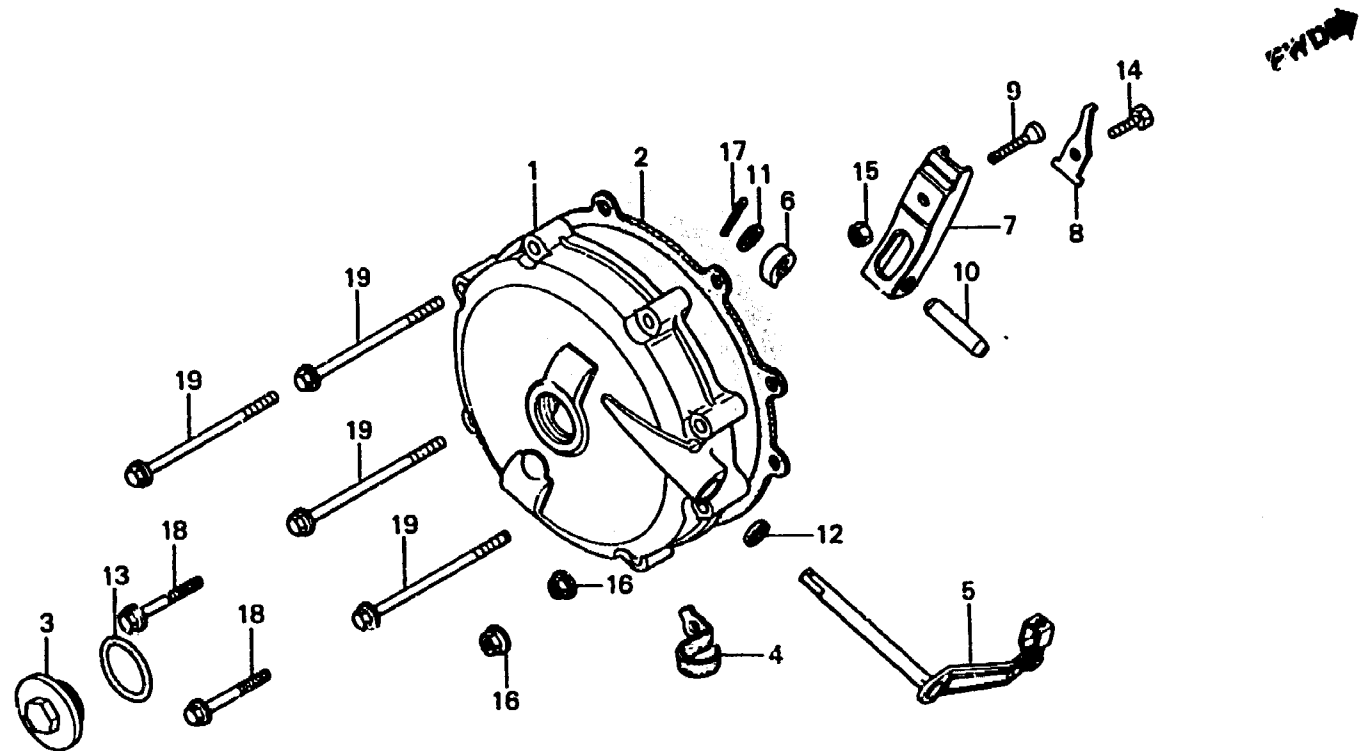

E 6

E-10

Clutch cover
 Couvercle d'embrayage
 Kupplungsdeckel
 Cubierta de embrague

B463-10A

2

Item d'entretien	T.D.R.	N° de réf.	N° de pièce	Description	N° de requis GL1100						N° de série	Code de zone
					A	Ia	Da	B	Ib	Db		
		15	94001-06000	ECROU HEX., 6MM	1	1	1	1	1	1		
		16	94050-06000	ECROU DE BRIDE, 6MM	2	2	2	2	2	2		
		17	94201-20150	GOUILLE FENDUE, 2.OX15	1	1	1	1	1	1		
		18	95800-06035-00	BOULON DE BRIDE, 6X35	2	2	2	2	2	2		
		19	95800-06085-00	BOULON DE BRIDE, 6X85	4	4	4	4	4	4		