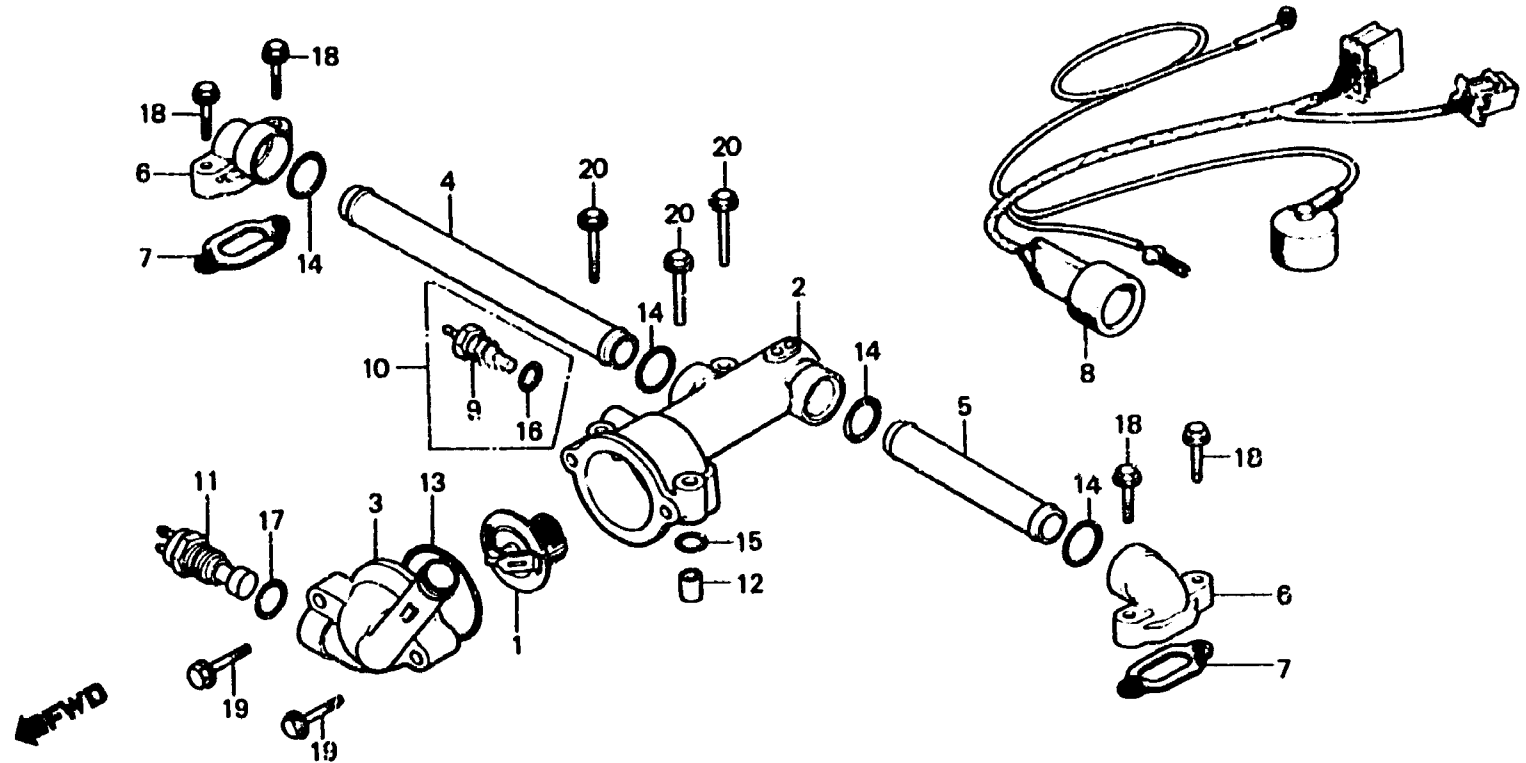

D 14

E-6

Thermostat
 Thermostat
 Thermostat
 Thermóstato

B463-6

Item d'entretien	T.D.R.	N° de réf.	N° de pièce	Description	N° de reques GL1100						N° de série	Code de zone
					A	IA	DA	B	IB	DE		
		16	91307-611-000	JOINT TORIQUE, 13.5X1.4	1	1	1	1	1	1		
		17	91310-611-000	JOINT TORIQUE, 15.5X1.4	1	1	1	1	1	1		
		18	96000-06025-02	BOULON DE BRIDE, 6X25	4	4	4	4	4	4		
		19	96000-06032-00	BOULON DE BRIDE, 6X32	2	2	2	2	2	2		
		20	96000-06040-02	BOULON DE BRIDE, 6X40	3	3	3	3	3	3		