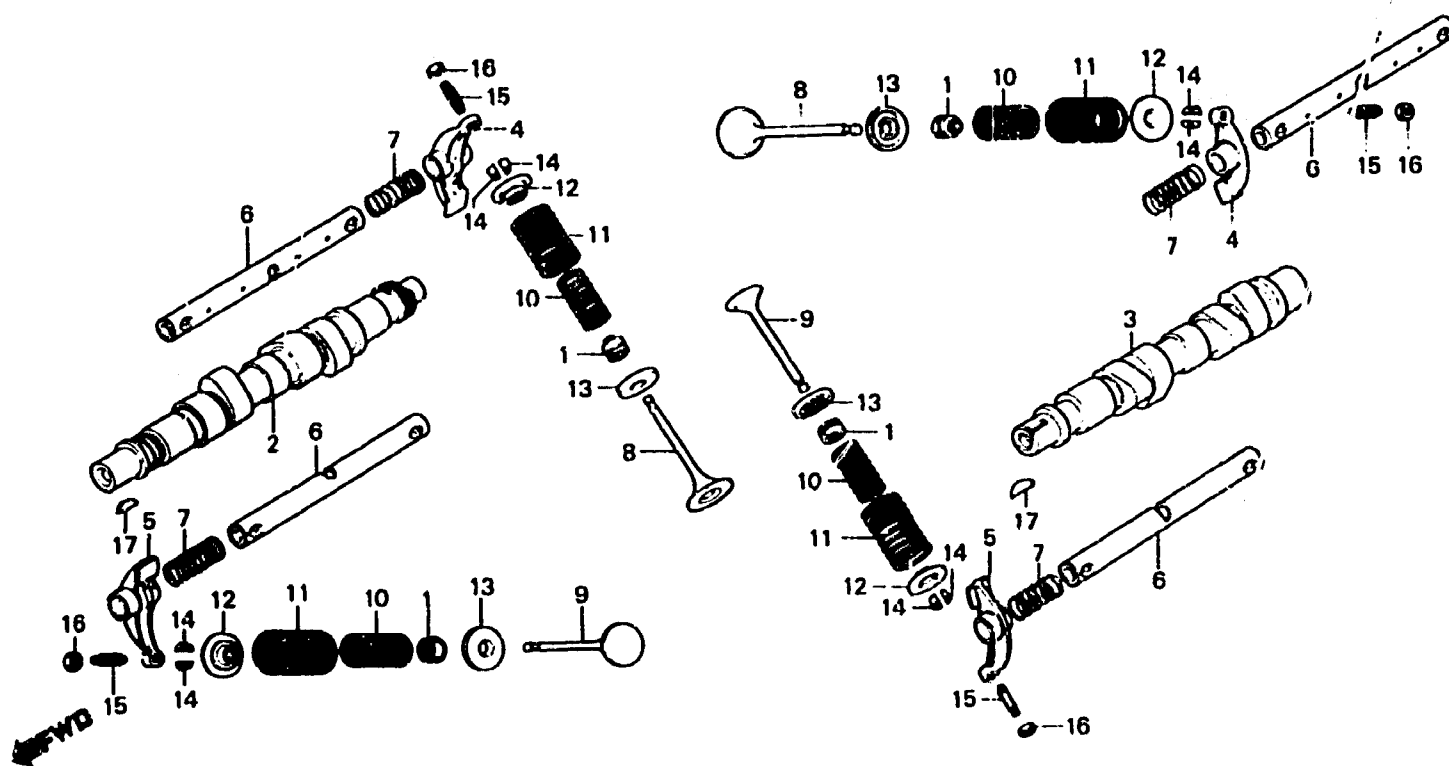

**D 10**

**E-4**

Camshaft • Valve

Arbre à cames • Soupape

Nockenwelle • Ventil

Arbol de levas • Válvula

B463-4

Item d'entretien	T.D.R.	N° de réf.	N° de pièce	Description	N° de requis GL1100						N° de série	Code de zone
					A	Ia	Da	B	Ib	Ds		
		16	90205-300-000	ECROU DE REGLAGE DE SOUPAPE .....	8	8	8	8	8	8		
		17	94401-25140	CLAVETTE WOODRUFF, 25X14 .....	2	2	2	2	2	2		