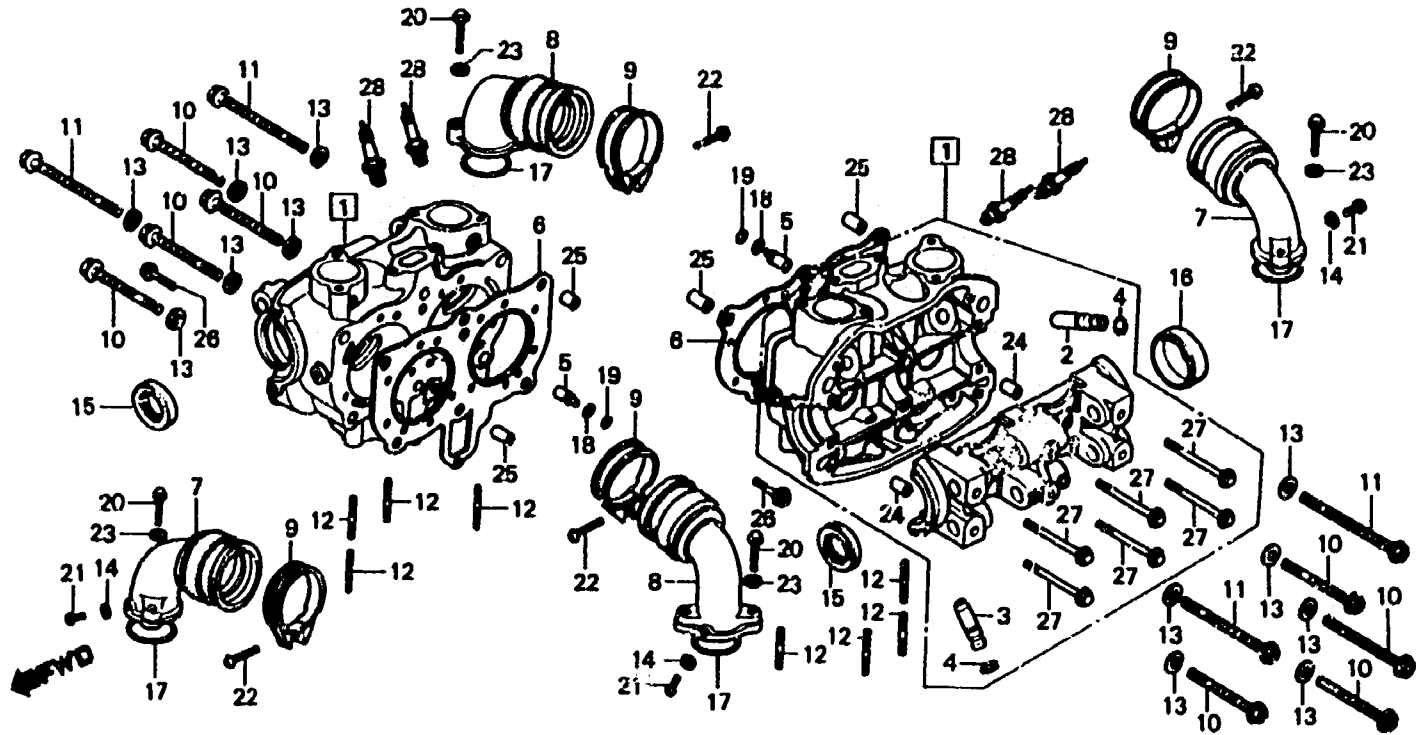

**D 8**

**E-3**

Cylinder head

Culasse

Zylinderkopf

Culata

B463-3

**2**

Item d'entretien	T.D.R.	N° de réf.	N° de pièce	Description	N° de requis GL1100				N° de série	Code de zone
					A	Ia	Da	Ib		
			98069-59727	BOUGIE D'ALLUMAGE (X27ES-U ND) .....	(4)	-	(4)	-	.....	DK,SA
					-	-	-	(4)	.....	U