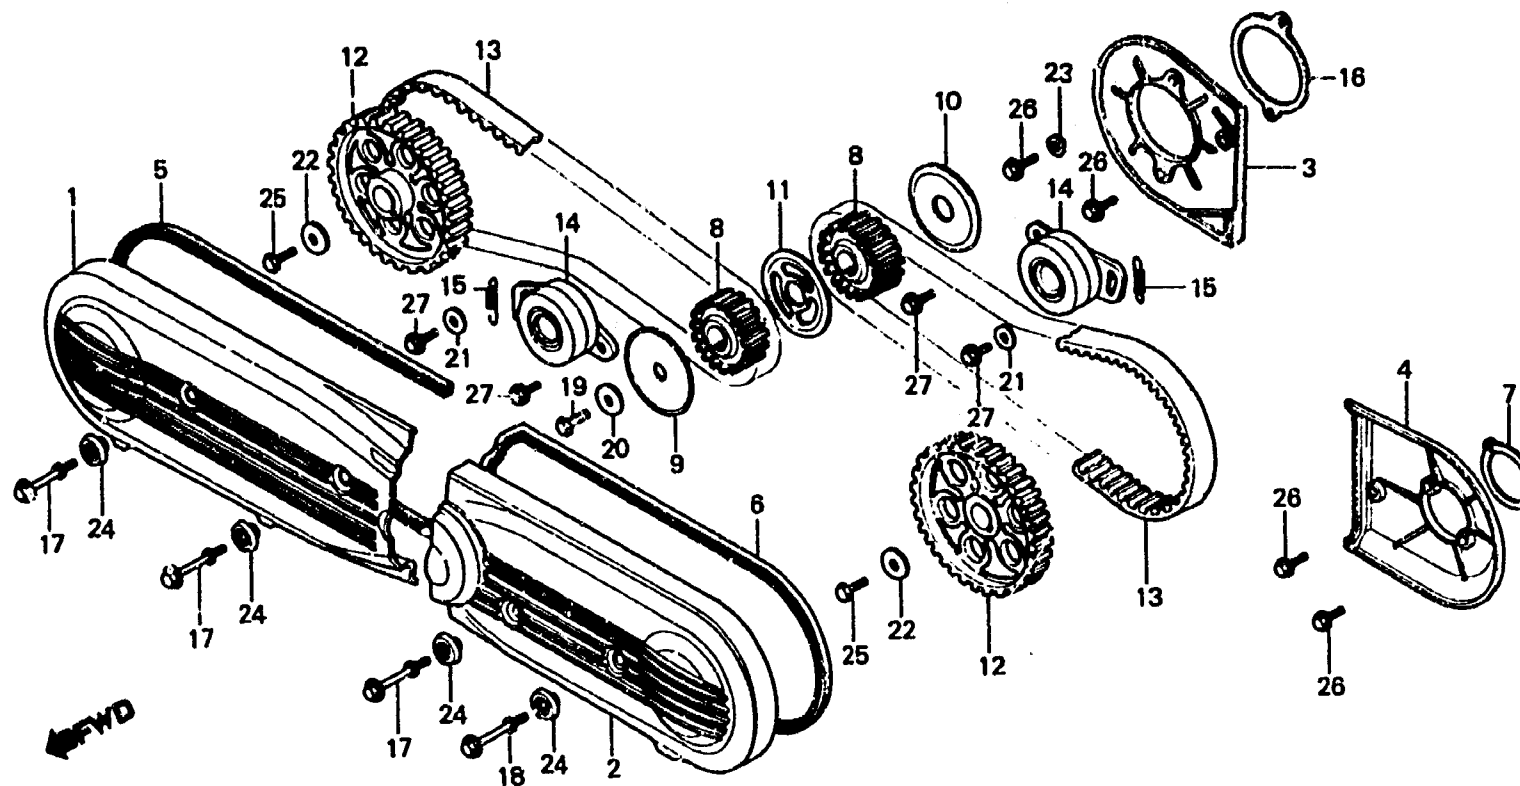

D 3

E-1

Front cover • Timing belt

Couvercle avant •
Courroie de distribution

Vorderer Deckel •
Steuerriemen

Cubierta delantera •
Correa de sincronización

B463-1

Item d'entretien	T.D.R.	N° de réf.	N° de pièce	Description	N° de requis GL1100						N° de série	Code de zone
					A	IA	DA	B	IB	DB		
		21	90406-371-000	RONDELLE, 8MM	2	2	2	2	2	2		
		22	90435-611-000	RONDELLE SPECIALE, 28X8.5X4.0	2	2	2	2	2	2		
		23	90441-028-010	RONDELLE ETANCHEITE, 6MM	1	1	1	1	1	1		
		24	90541-371-000	CAOUTCHOUC DE MONTAGE	4	4	4	4	4	4		
		25	92000-08022-0A	BOULON HEX., 8X22	2	2	2	2	2	2		
		26	95700-06018-00	BOULON DE BRIDE, 6X18	4	4	4	4	4	4		
		27	95700-08022-00	BOULON DE BRIDE, 8X22	4	4	4	4	4	4		