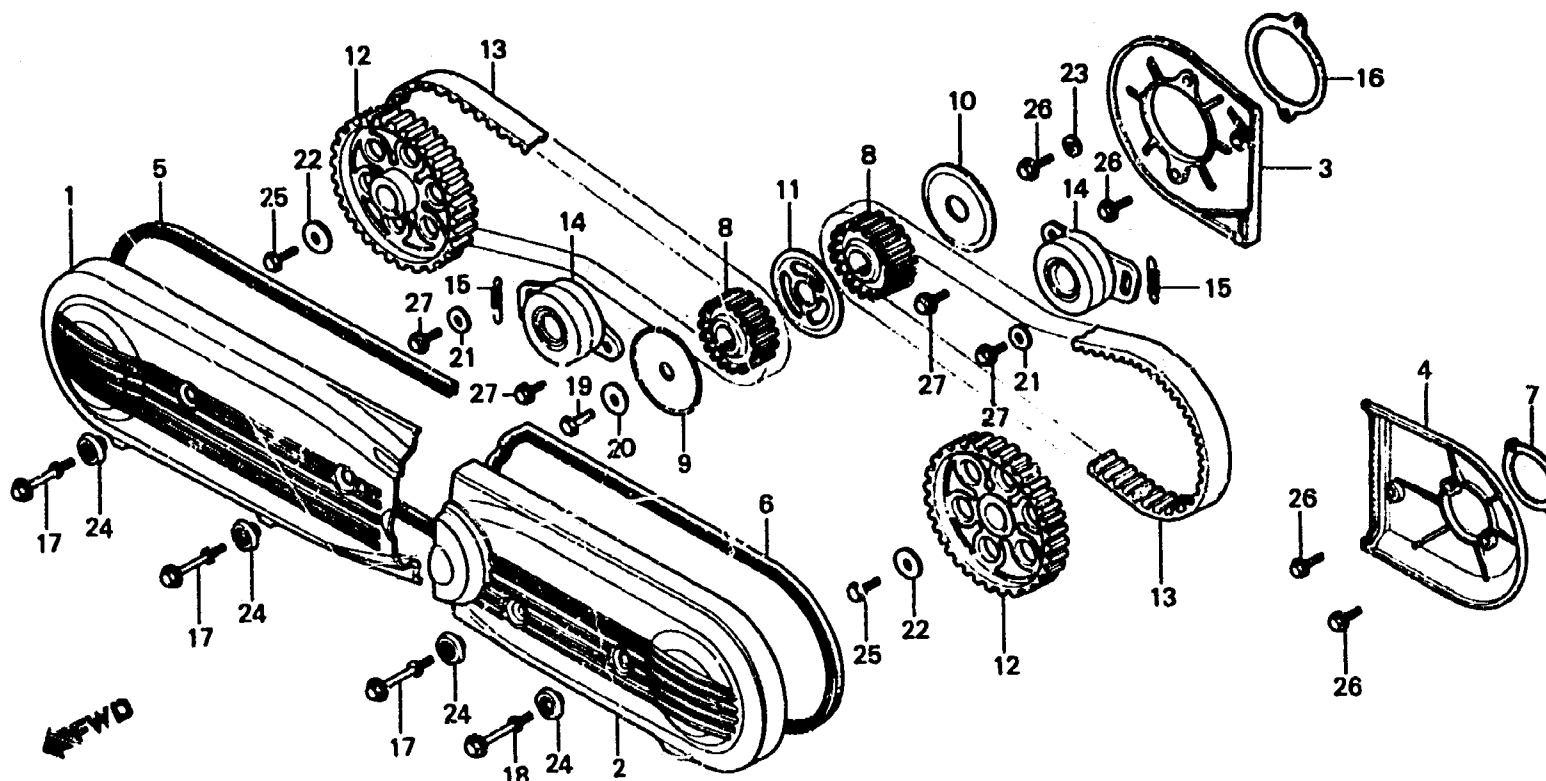

**D 2**

**E-1**

Front cover • Timing belt

Coubercle avant •  
Courroie de distribution

Vorderer Deckel •  
Steuerriemen

Cubierta delantera •  
Correa de sincronización

B463-1

Item d'entretien	T.D.R.	N° de réf.	N° de pièce	Description	N° de requis GL1100						N° de série	Code de zone
					A	1a	Dz	B	1s	Ds		
		12	14211-657-010	POULIE MENE DE COURROIE DISTRIBUTION	2	2	2	2	2	2		
			14211-PC1-000	POULIE MENE DE COURROIE DISTRIBUTION	-	-	-	2	2	2		
		13	14400-679-003	COURROIE DE DISTRIEUTION (MITSUBOSHI)	2	2	2	2	2	2		
			14400-679-004	COURROIE DE DISTRIBUTION (UNITTA)	2	2	2	2	2	2		
		14	14510-371-008	REGULATEUR COMP. COURROIE DISTRIBUTION (TOYO)	2	2	2	2	2	2		
		15	14516-371-000	RESSORT DE REGULATEUR DE COURROIE DE DISTRIBUTION	2	2	2	2	2	2		
		16	30376-371-000	JOINT DE RUPTEUR	1	1	1	1	1	1		
		17	90017-371-010	BOULON SPECIAL, 6X45.5	3	3	3	3	3	3		
		18	90019-371-000	BOULON SPECIAL, 6X54	1	1	1	1	1	1		
		19	90021-463-000	BOULON DE POULIE, 12X28	1	1	1	1	1	1		
		20	90401-371-000	RONDELLE, 12.2X33X3.2	1	1	1	1	1	1		

**2**