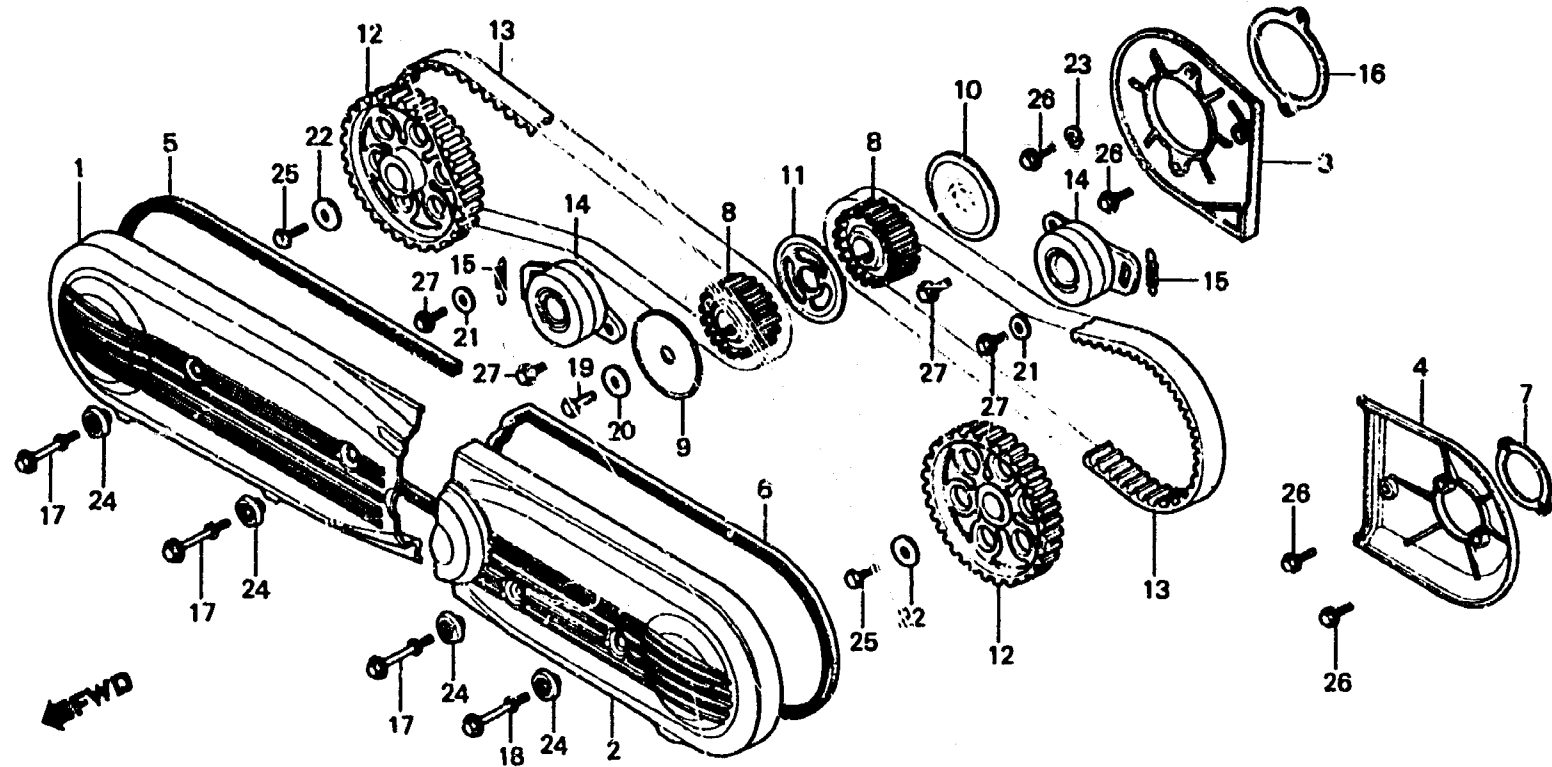

**D 1**

**E-1**

Front cover • Timing belt

Couvercle avant •  
Courroie de distribution

Vorderer Deckel •  
Steuerriemen

Cubierta delantera •  
Correa de sincronización

B463-1

Item d'entretien	T.D.R.	N° de réf.	N° de pièce	Description	N° de requis GL1100					N° de série	Code de zone
					A	IA	DA	B	It		
COUVERCLE AV. D. ....	0.3	1	11511-371-010	COUVERCLE AV. D. ....	1	1	1	1	1	1	
• COUVERCLE AV. G. ....		2	11521-371-010	COUVERCLE AV. G. ....	1	1	1	1	1	1	
• REGULATEUR COMP. COURROIE DISTRIBUTION		3	11541-371-000	COUVERCLE SCELLE DE CULASSE D. ....	1	1	1	1	1	1	
COUVERCLE SCELLE DE CULASSE D. ....	0.6	4	11542-371-000	COUVERCLE SCELLE DE CULASSE G. ....	1	1	1	1	1	1	
• COUVERCLE SCELLE DE CULASSE G. ....		5	11831-371-010	JOINT DE COUVERCLE AV. D. ....	1	1	1	1	1	1	
POULIE DE COMMANDE DE COURROIE DISTRIBUTION	0.4	6	11832-371-010	JOINT DE COUVERCLE AV. G. ....	1	1	1	1	1	1	
(COTE ADMISSION 0.7)		7	12391-371-000	JOINT DE COUVERCLE DE POMPE A ESSENCE	1	1	1	1	1	1	
POULIE MENE DE COURROIE DISTRIBUTION	0.5	8	12621-657-000	POULIE DE COMMANDE DE COURROIE DISTRIBUTION	2	2	2	2	2	2	
• COURROIE DE DISTRIBUTION (COTE GAUCHE 0.8.)		9	13622-463-000	PLAQUE GUIDE DE COURROIE DE DISTRIBUTION	1	1	1	1	1	1	
		10	13622-657-000	PLAQUE GUIDE A DE COURROIE DE DISTRIBUTION	1	1	1	1	1	1	
		11	13623-371-000	PLAQUE GUIDE B DE COURROIE DE DISTRIBUTION	1	1	1	1	1	1	