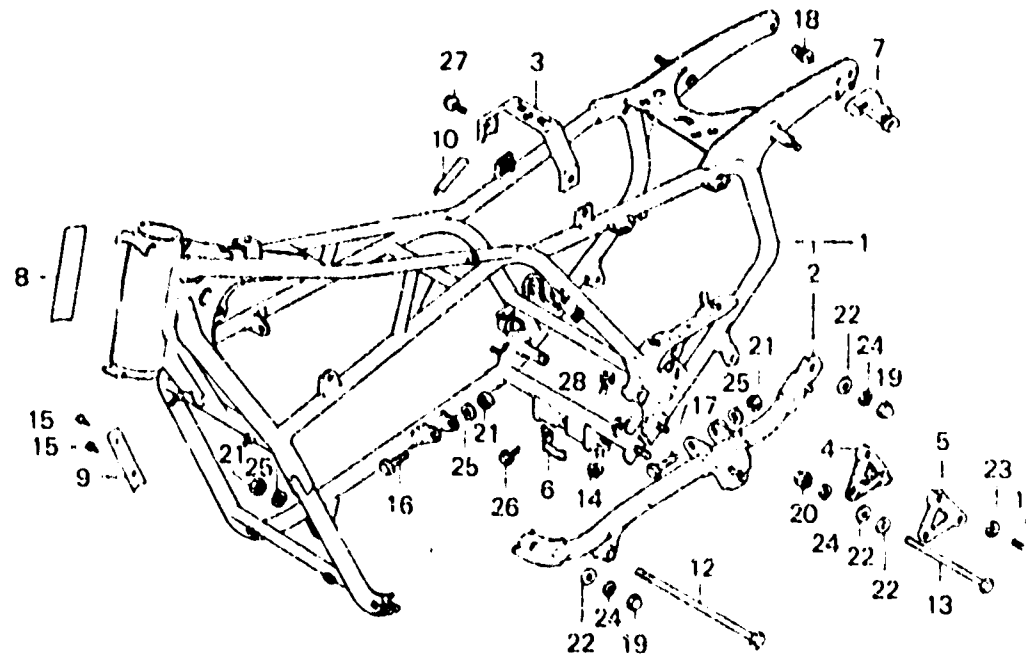

M 13

F-35

Frame body

Cadre

Rahmen

Cuerpo de cuadro

8441 58

Item d'entretien	T.D.R.	N° de réf.	N° de pièce	Description	N° de requis GL1000 K3 Z	N° de série	Code de zone
		22	94102-10000	RONDELLE PLATE, 10MM	5 5		
		23	94111-08000	RONDELLE ELASTIQUE, 8MM	4 4		
		24	94111-10000	RONDELLE ELASTIQUE, 10MM	4 4		
		25	74111-12000	RONDELLE ELASTIQUE, 12MM	3 3		
		26	95700-06012-08	BOULON DE BRIDE, 6X12	1 1		
		27	95700-08014-08	BOULON DE BRIDE, 8X14	2 2		
		28	95700-08040-08	BOULON DE BRIDE, 8X40	2 2		