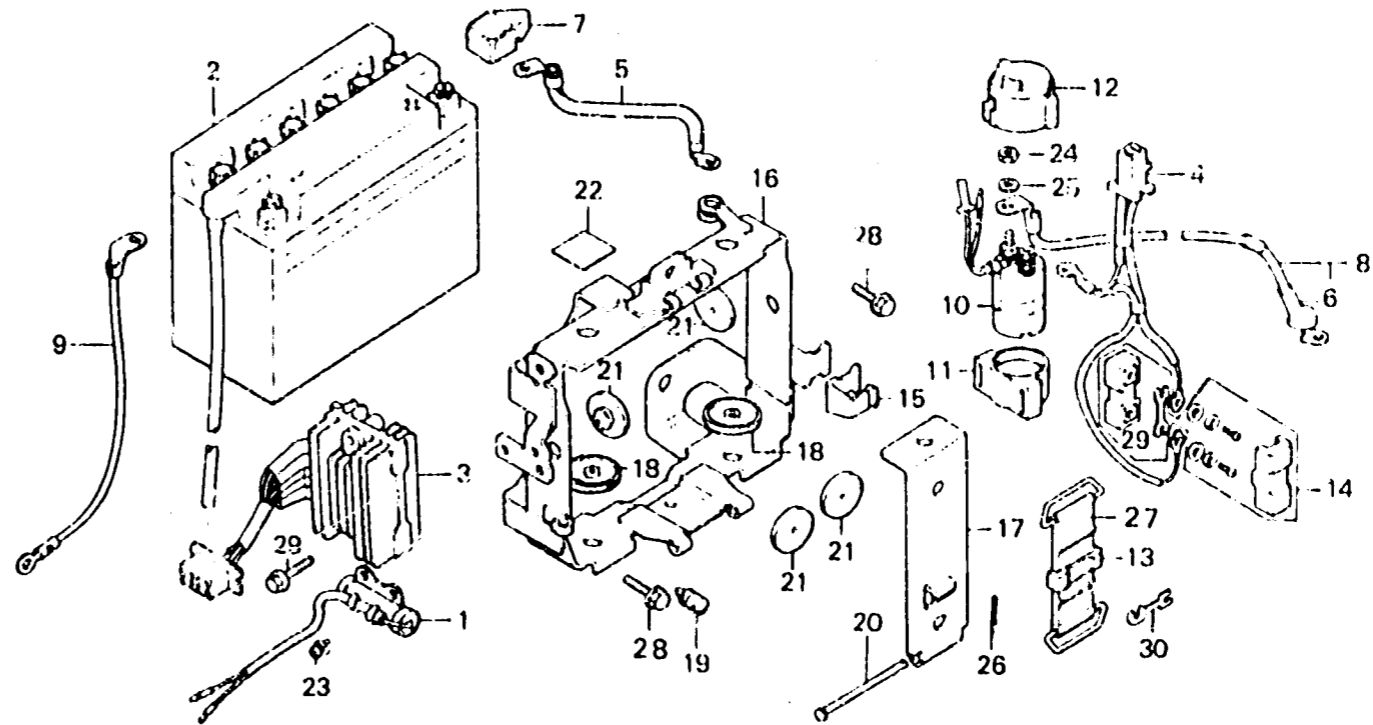

M 5

F-32

Battery • Rectifier

Batterie • Rectificateur

Batterie • Gleichrichter

Bateria • Rectificador

8431 55

Item d'entretien	T.D.R.	N° de réf.	N° de pièce	Description	N° de requis GL1000 K3 Z	N° de série	Code de zone
		12	35857-371-000	COUVERCLE D'INTERRUPTEUR MAGNETIQUE	1 1		
		13	38205-371-000	SUPPORT DE FUSIBLE DE SECOURS	1 1		
		14	38250-371-155	ENS. BOITIER DE FUSIBLE PRINCIPAL (DAIICHI)	1 1		
		15	38253-431-670	APPUI DE FUSIBLE PRINCIPAL	1 1		
		16	50325-371-010	BOITE DE BATTERIE	1 1	4061308 4110757	CM, G, U DK, DM, ED, F CM
			50325-371-020	BOITE DE BATTERIE	1 1	4061309 4110758	DK, DM, ED, F CM DK, E, ED, F, G, S
		17	50316-371-000	PLAQUE SUPPORT BATTERIE	1 1		
		18	50328-371-000	CAOUTCHOUC A DE BOITIER DE BATTERIE	2 2		
		19	51404-044-030	CAOUTCHOUC DE BUTEE DE REBOND AMORTISSEUR AV.	1 1		
		20	83109-371-000	GOUPILLE DE CHARNIERE DE CACHE	1 1		